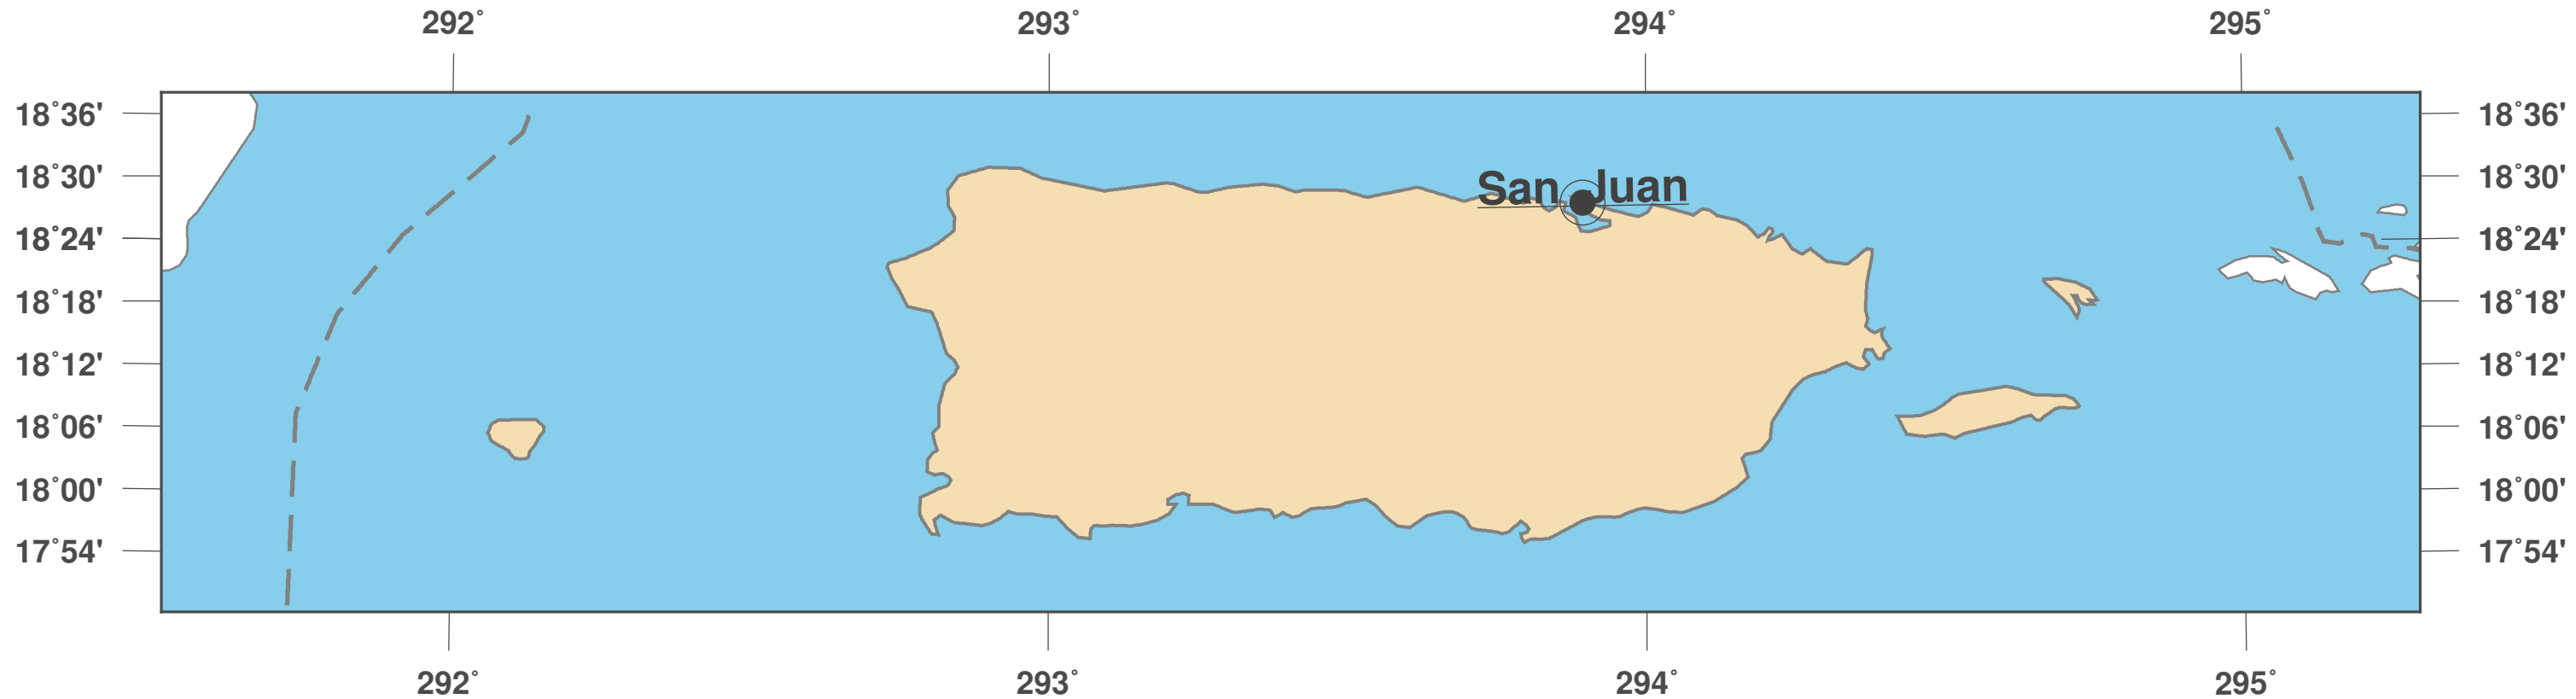

Porto Rico: carte des contours II

**GINKGO
MAPS**

Licence des cartes:

Cette carte est sous licence CC-BY-3.0 (<http://creativecommons.org/licenses/by/3.0/deed.fr>). Veuillez citer le projet GinkgoMaps comme source et créer un lien vers lui (<http://www.ginkgomaps.com>).

Paramètres et données utilisées:

Projection des Cartes: Lambert (équivalente); Centrée: lat 18.22° lon -66.59°; Données visualisées: Données vectorielles: frontières politiques des pays depuis Natural Earth (<http://www.naturalearthdata.com>)