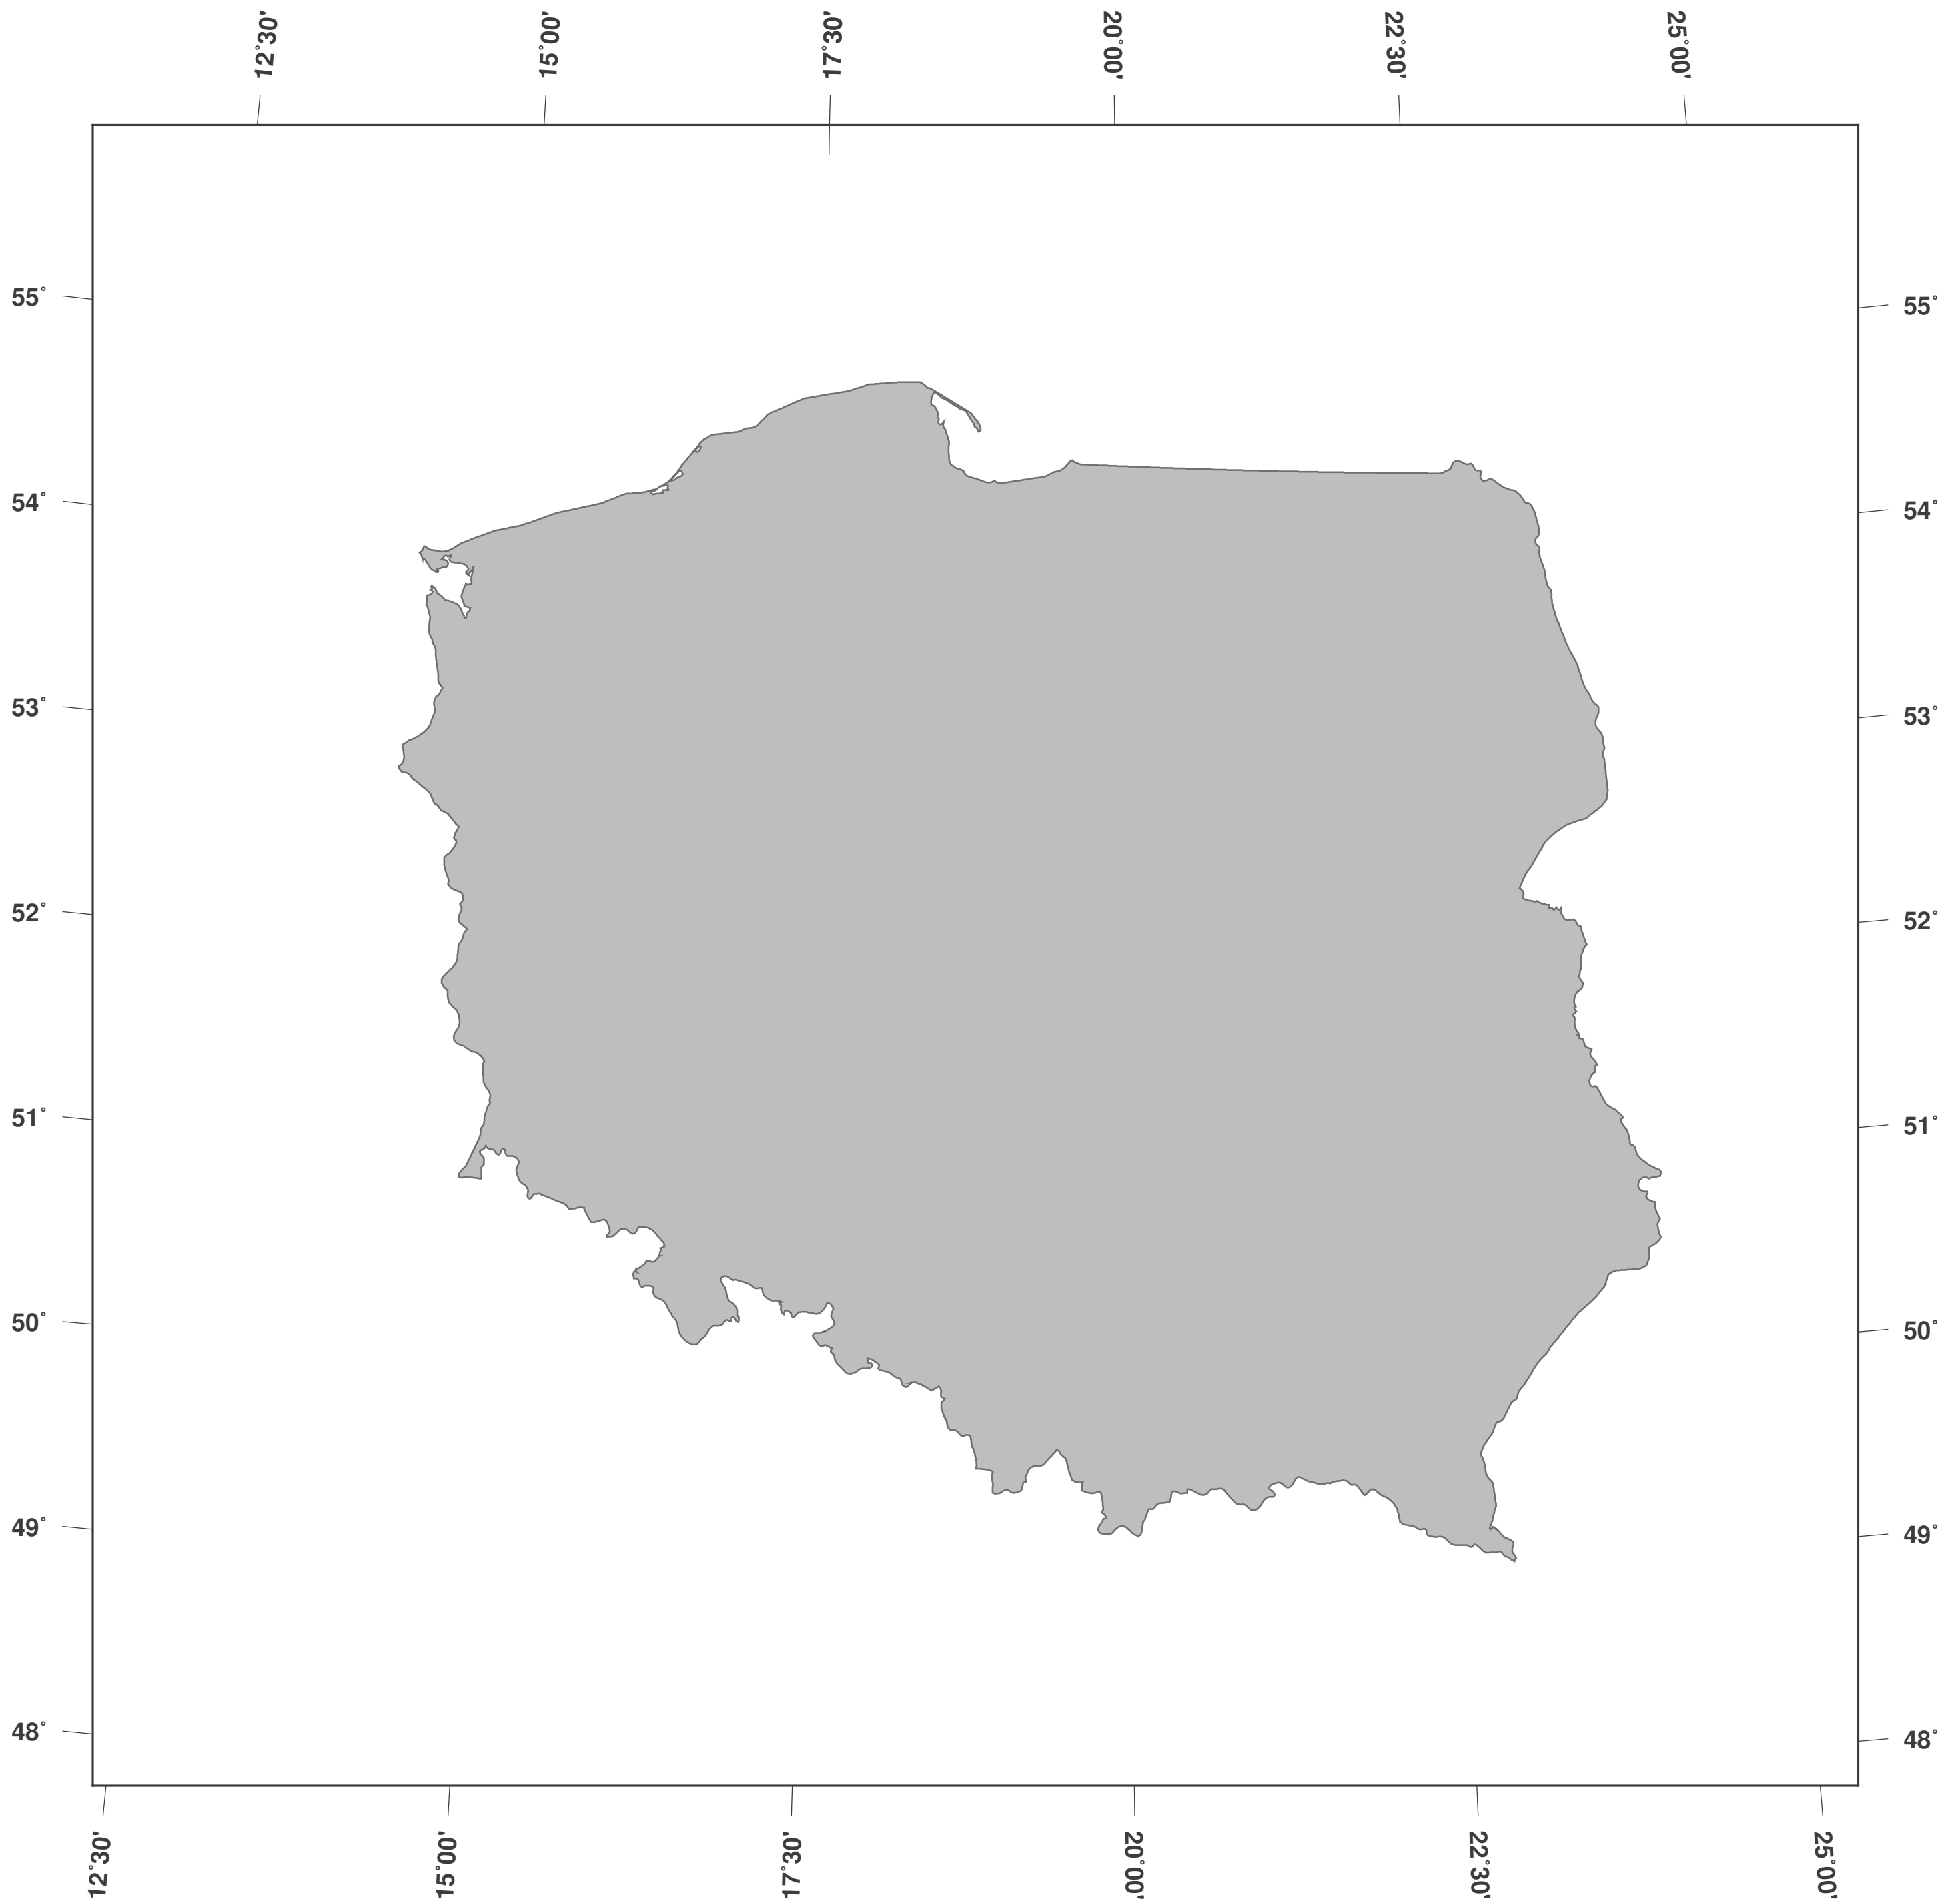

Polonia: mapa mudo

Licencia del mapa:

Este mapa posee la licencia de reconocimiento de CC-BY-3.0 (<http://creativecommons.org/licenses/by/3.0/deed.es>). Por favor, cite el proyecto de GinkgoMaps como fuente y cree un enlace (<http://www.ginkgomaps.com>).

Parámetros y datos empleados:

Proyección del Mapa: Lambert (equivalente); Centro: lat 51.92° lon 19.14°; Datos visualizados: Natural Earth de <http://www.naturalearthdata.com>