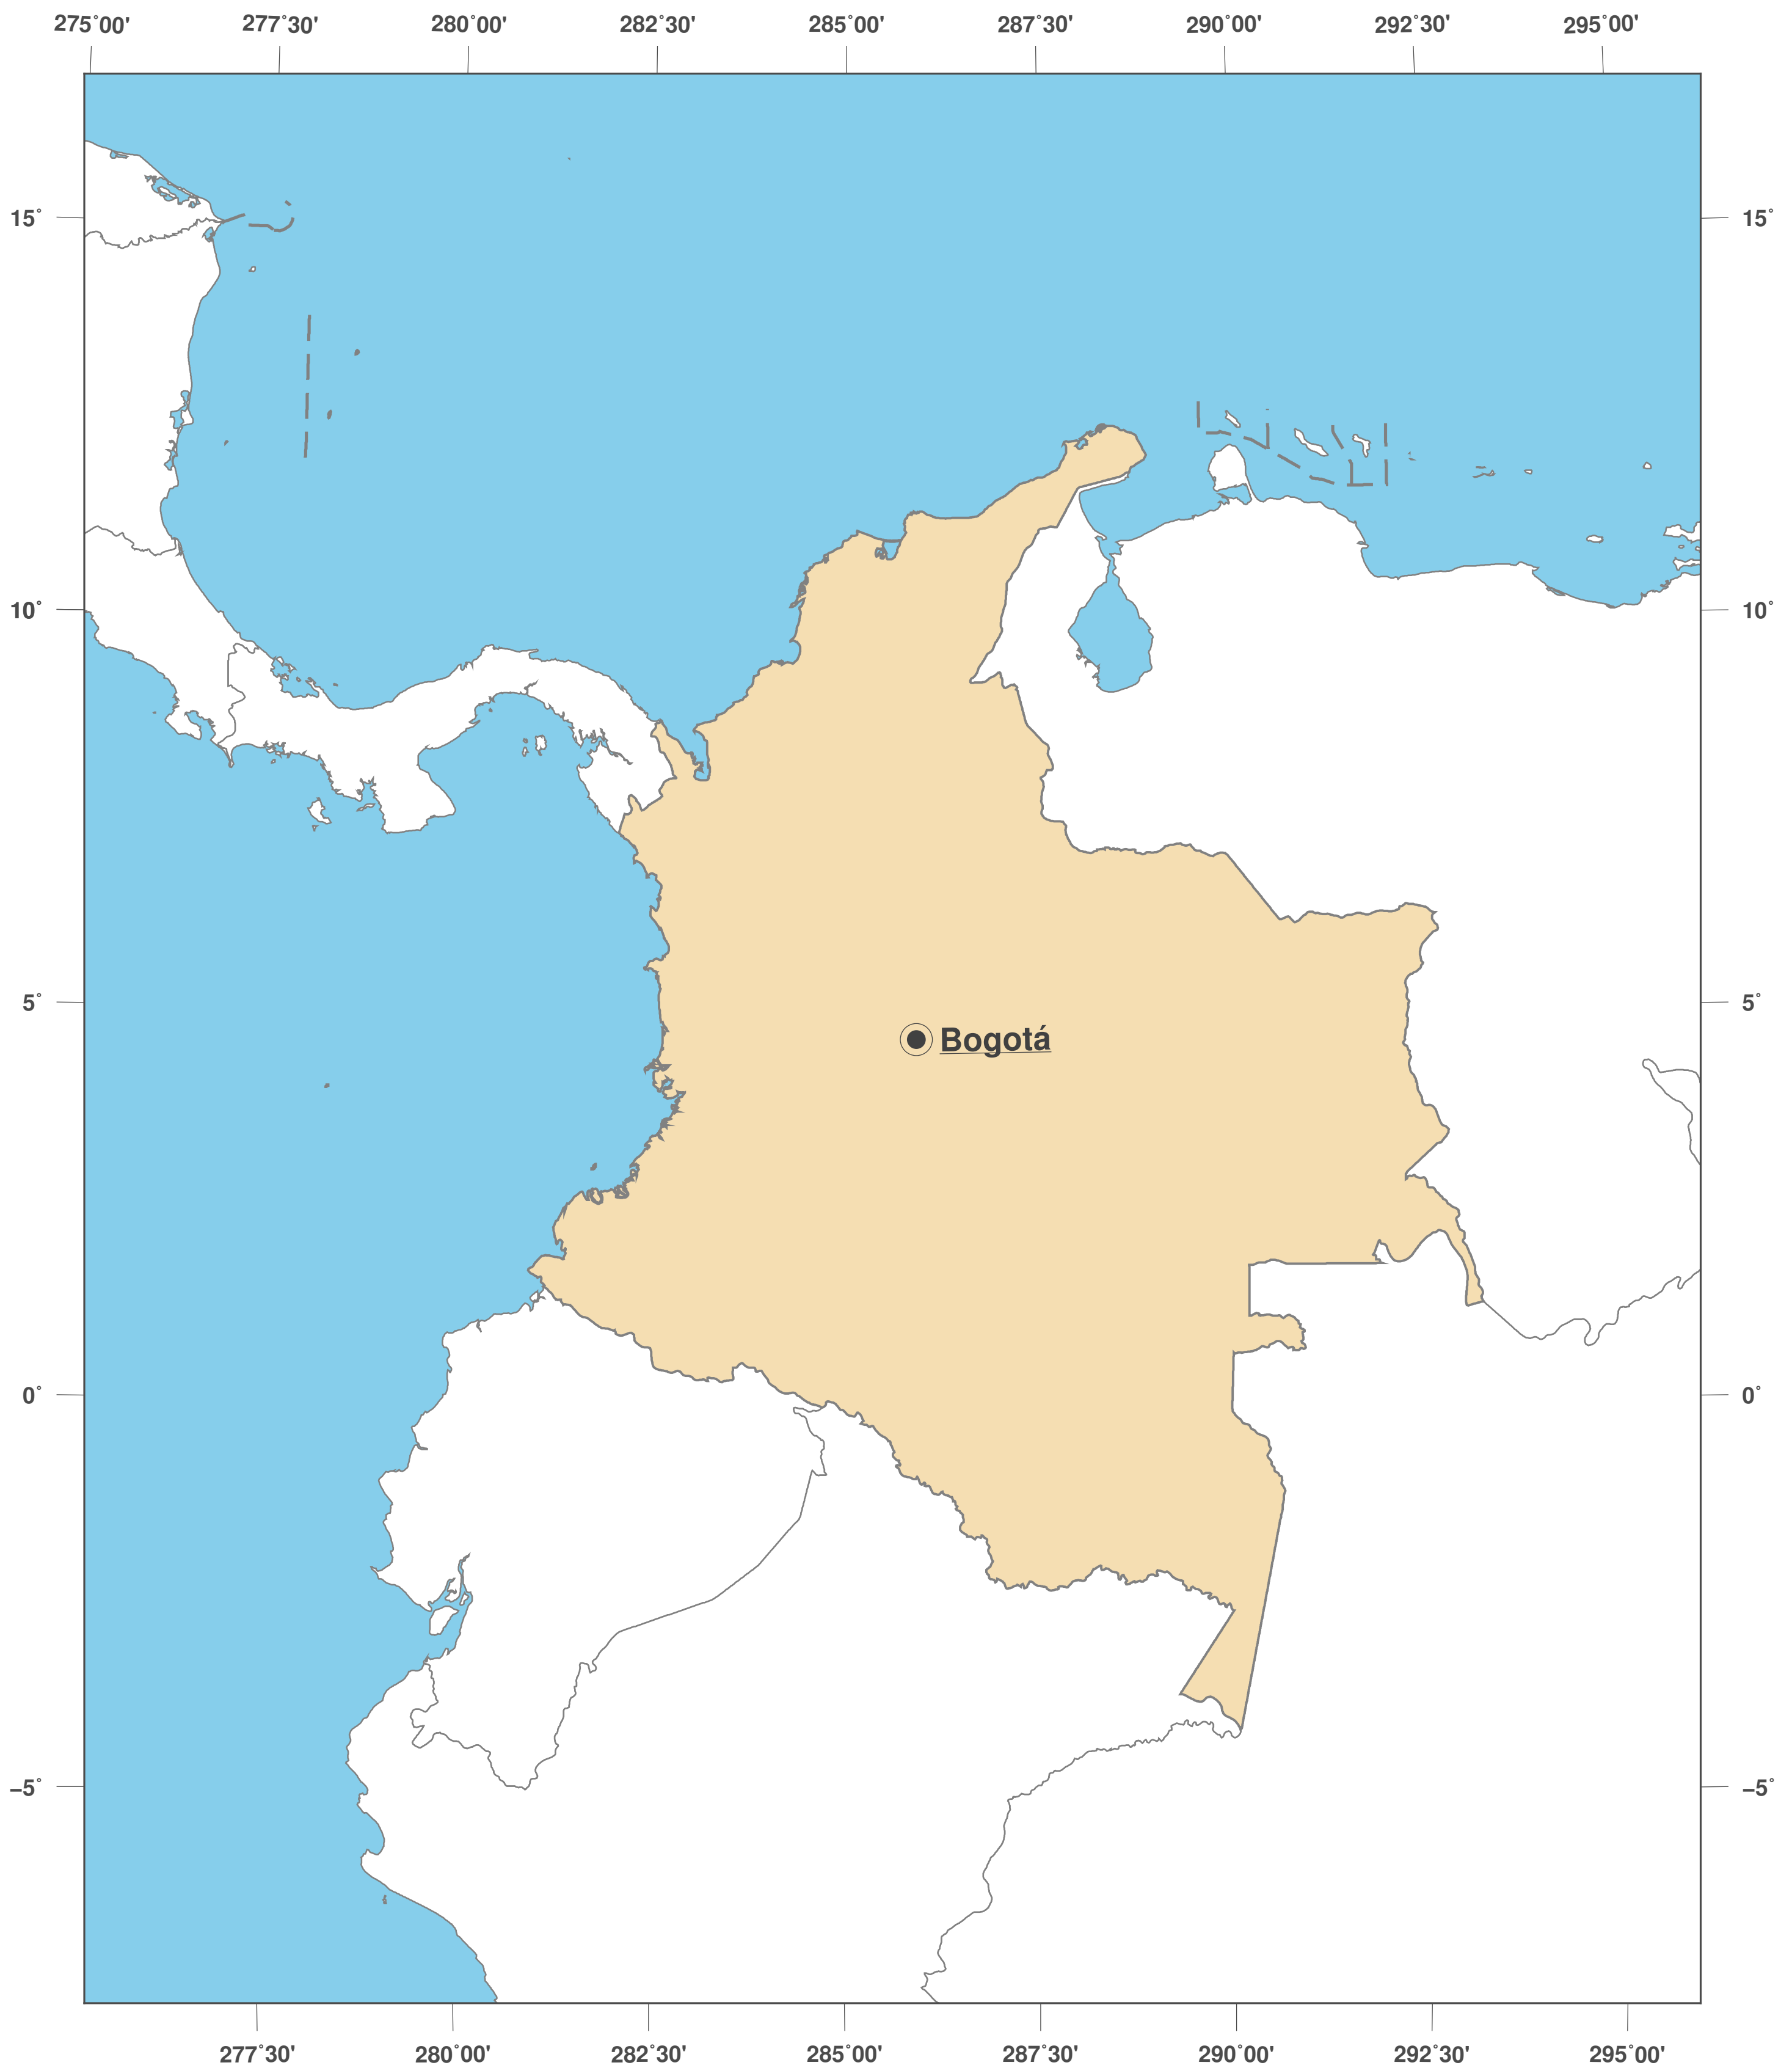

# Colombia: Mapa mudo II

**GINKGO  
MAPS**

**Licencia del mapa:**

Este mapa posee la licencia de reconocimiento de CC-BY-3.0 (<http://creativecommons.org/licenses/by/3.0/deed.es>). Por favor, cite el proyecto de GinkgoMaps como fuente y cree un enlace (<http://www.ginkgomaps.com>).

**Parámetros y datos empleados:**

Proyección del Mapa: Lambert (equivalente); Centro: lat 4.58° lon -74.3°; Datos visualizados: Datos vectoriales: fronteras políticas procedentes de Natural Earth (<http://www.naturalearthdata.com>)