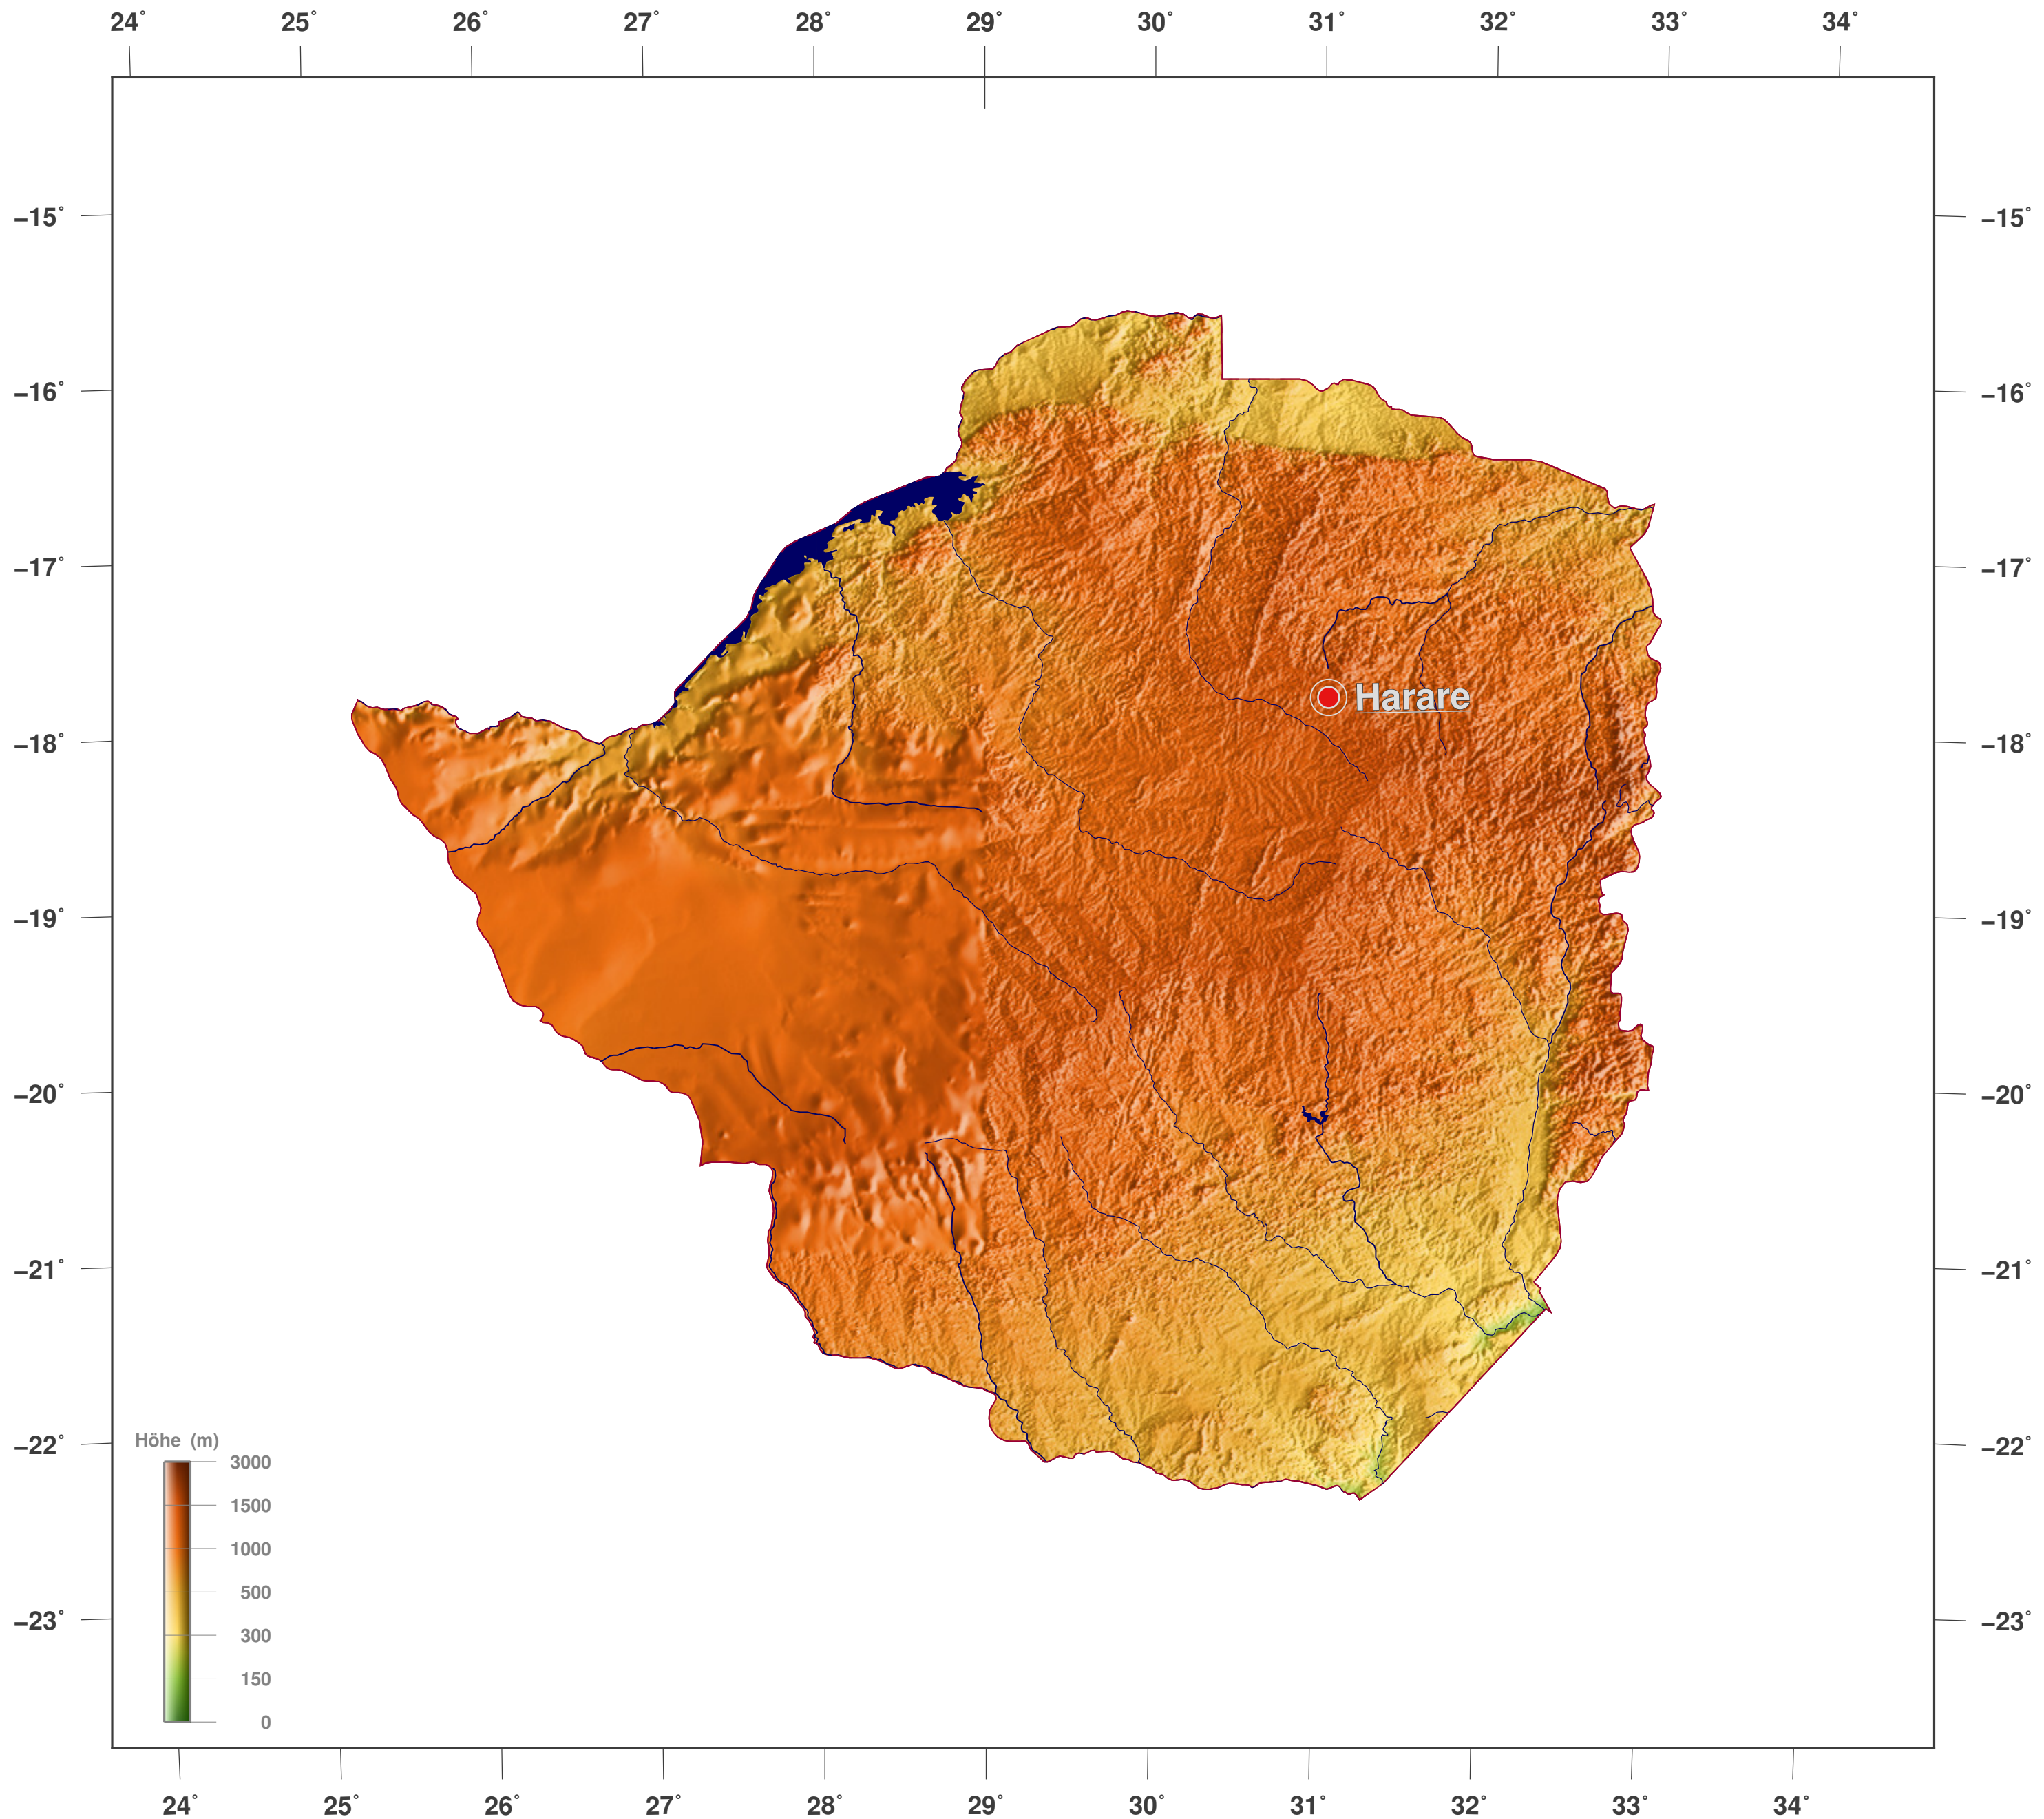

Simbabwe: Schattierte Höhen- u. Relief-Karte

Karten-Lizenz:

Diese Landkarte ist lizenziert unter der CC-BY-3.0 (<http://creativecommons.org/licenses/by/3.0/deed.de>). Bitte das GinkgoMaps-Projekt als Quelle zitieren und darauf verlinken (<http://www.ginkgomaps.com>).

Parameter und verwendete Daten:

Karten Projektion: Lambert (flächentreu); Zentrum: lat -19.01°; lon 29.15°; Vektordaten: Natural Earth (www.naturalearthdata.com) und GSHHG (www.soest.hawaii.edu/pwessel/gshhg); Rasterdaten: Geoware (www.geoware-online.com).