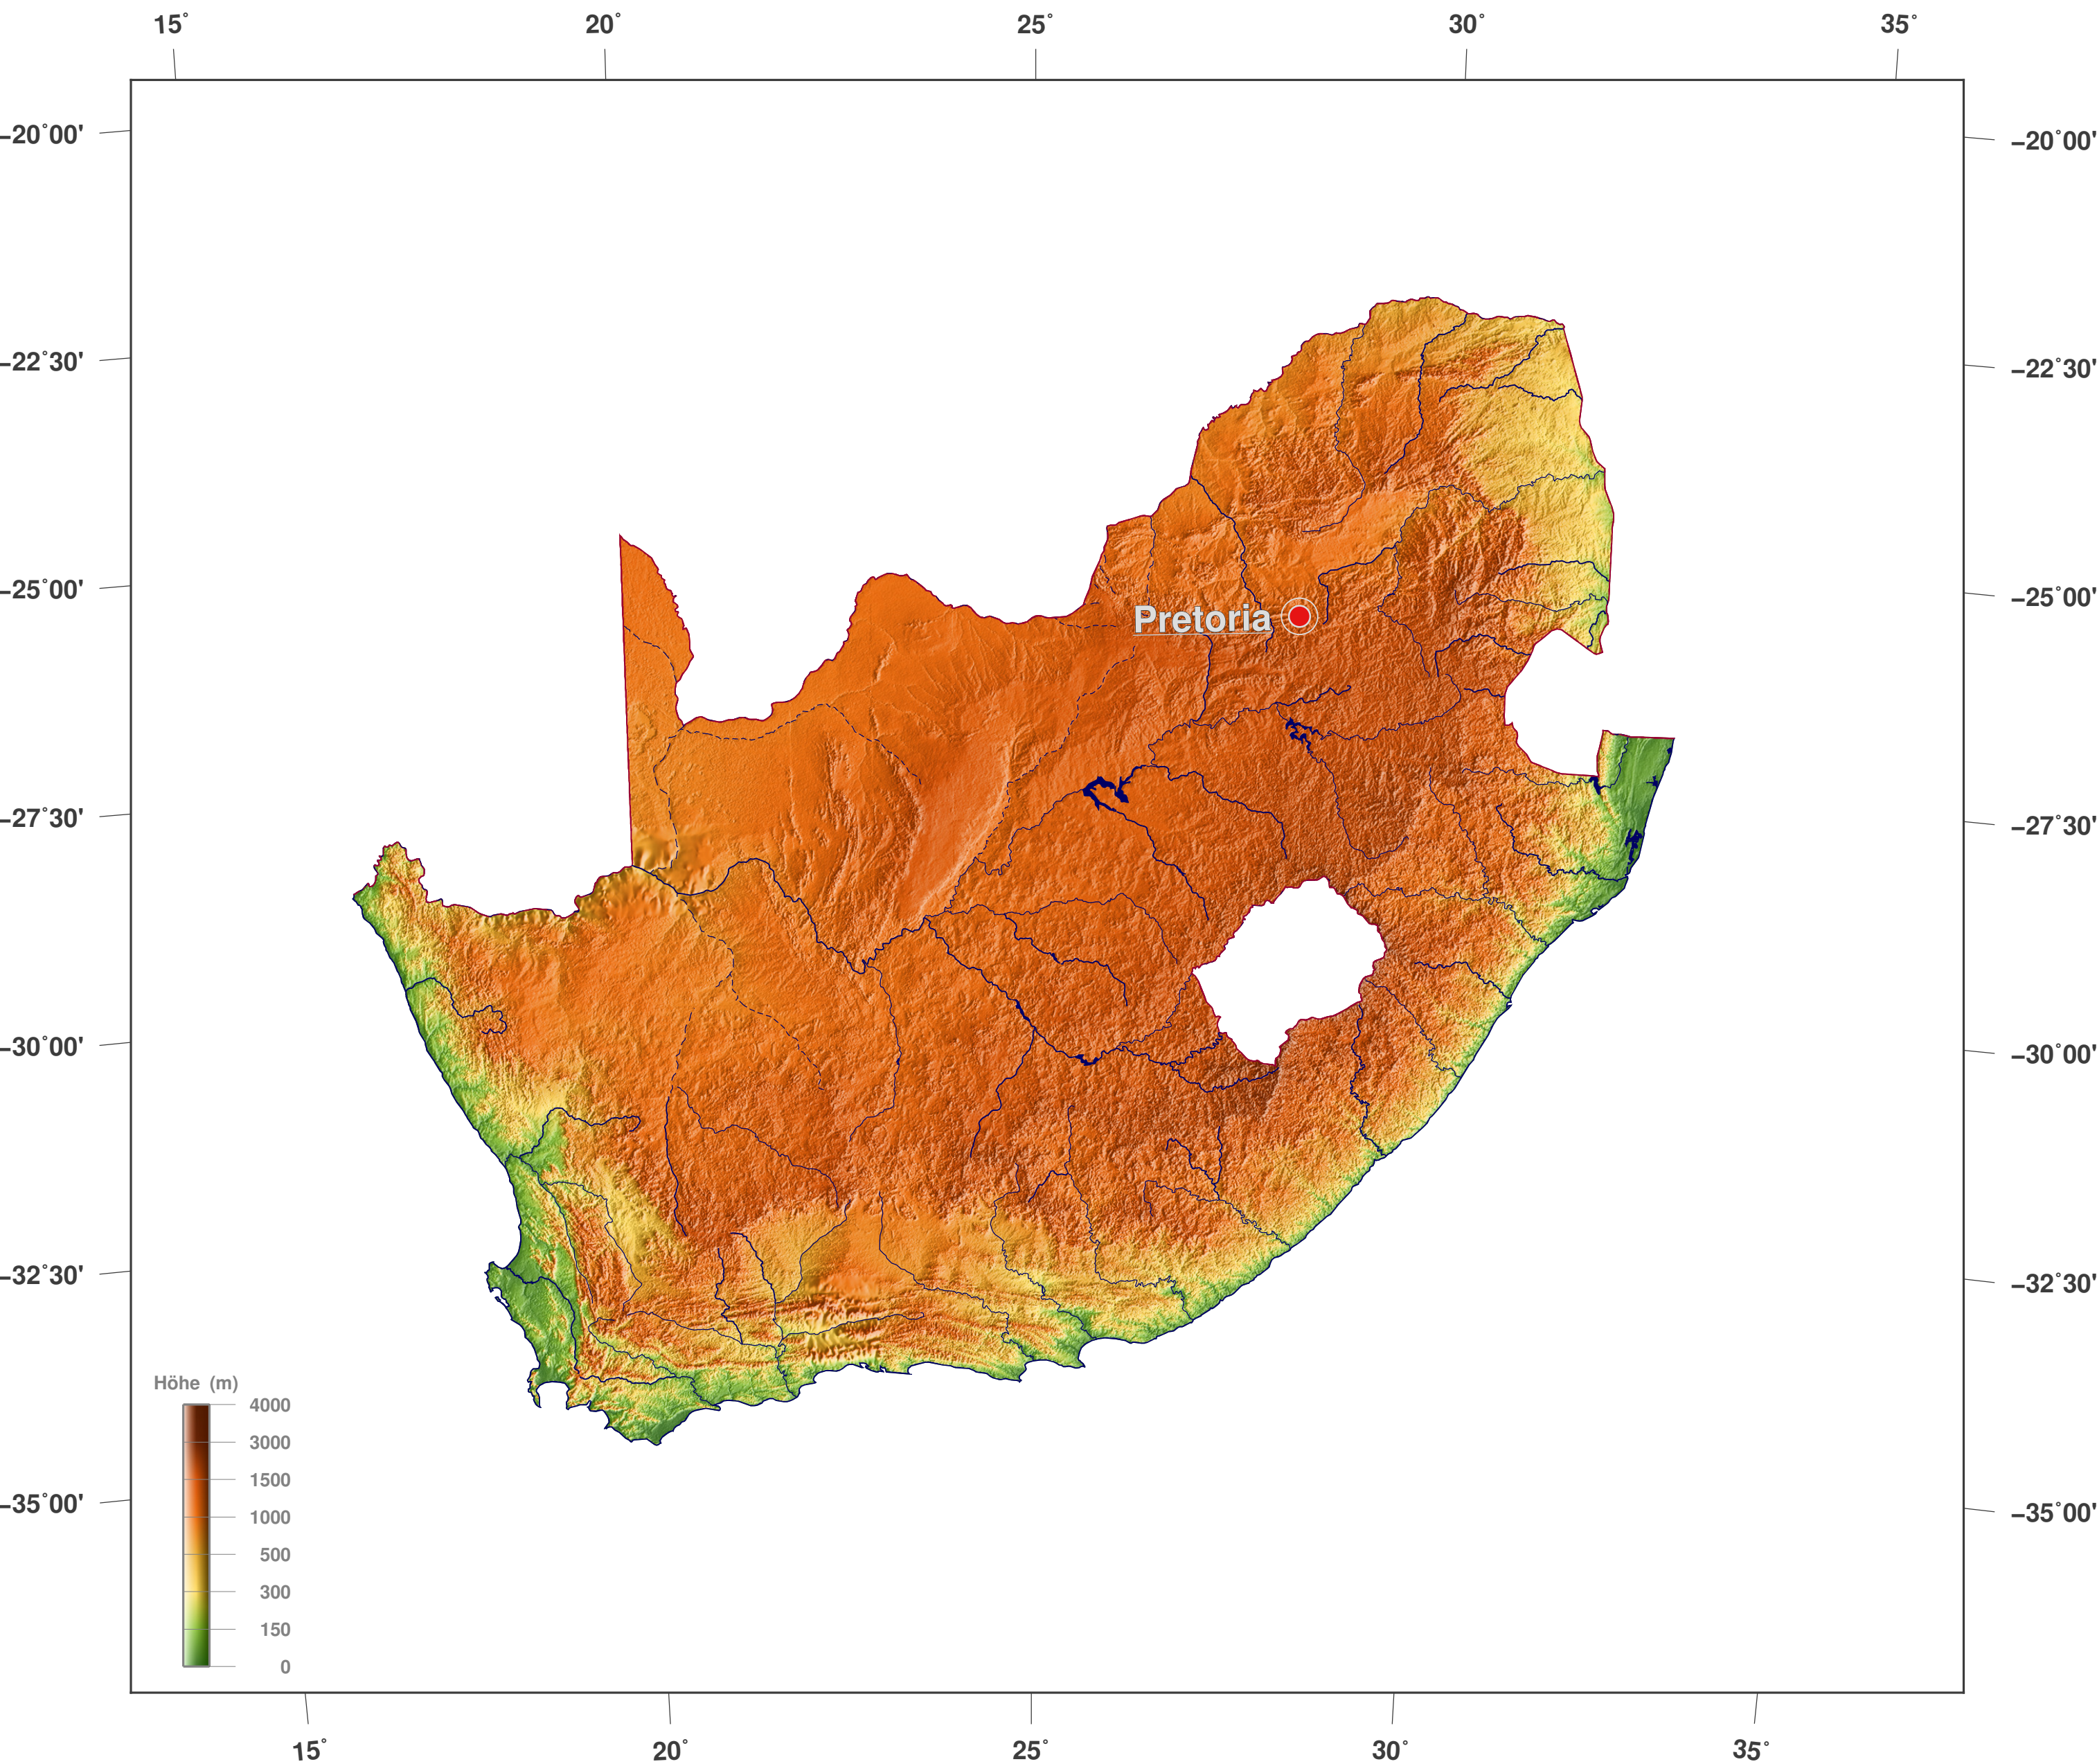

Sudafrika: Schattierte Höhen- u. Relief-Karte

Karten-Lizenz:

Diese Landkarte ist lizenziert unter der CC-BY-3.0 (<http://creativecommons.org/licenses/by/3.0/deed.de>). Bitte das GinkgoMaps-Projekt als Quelle zitieren und darauf verlinken (<http://www.ginkgomaps.com>).

Parameter und verwendete Daten:

Karten Projektion: Lambert (flächentreu); Zentrum: lat -28.48°; lon 24.68°; Vektordaten: Natural Earth (www.naturalearthdata.com) und GSHHG (www.soest.hawaii.edu/pwessel/gshhg); Rasterdaten: Geoware (www.geoware-online.com).