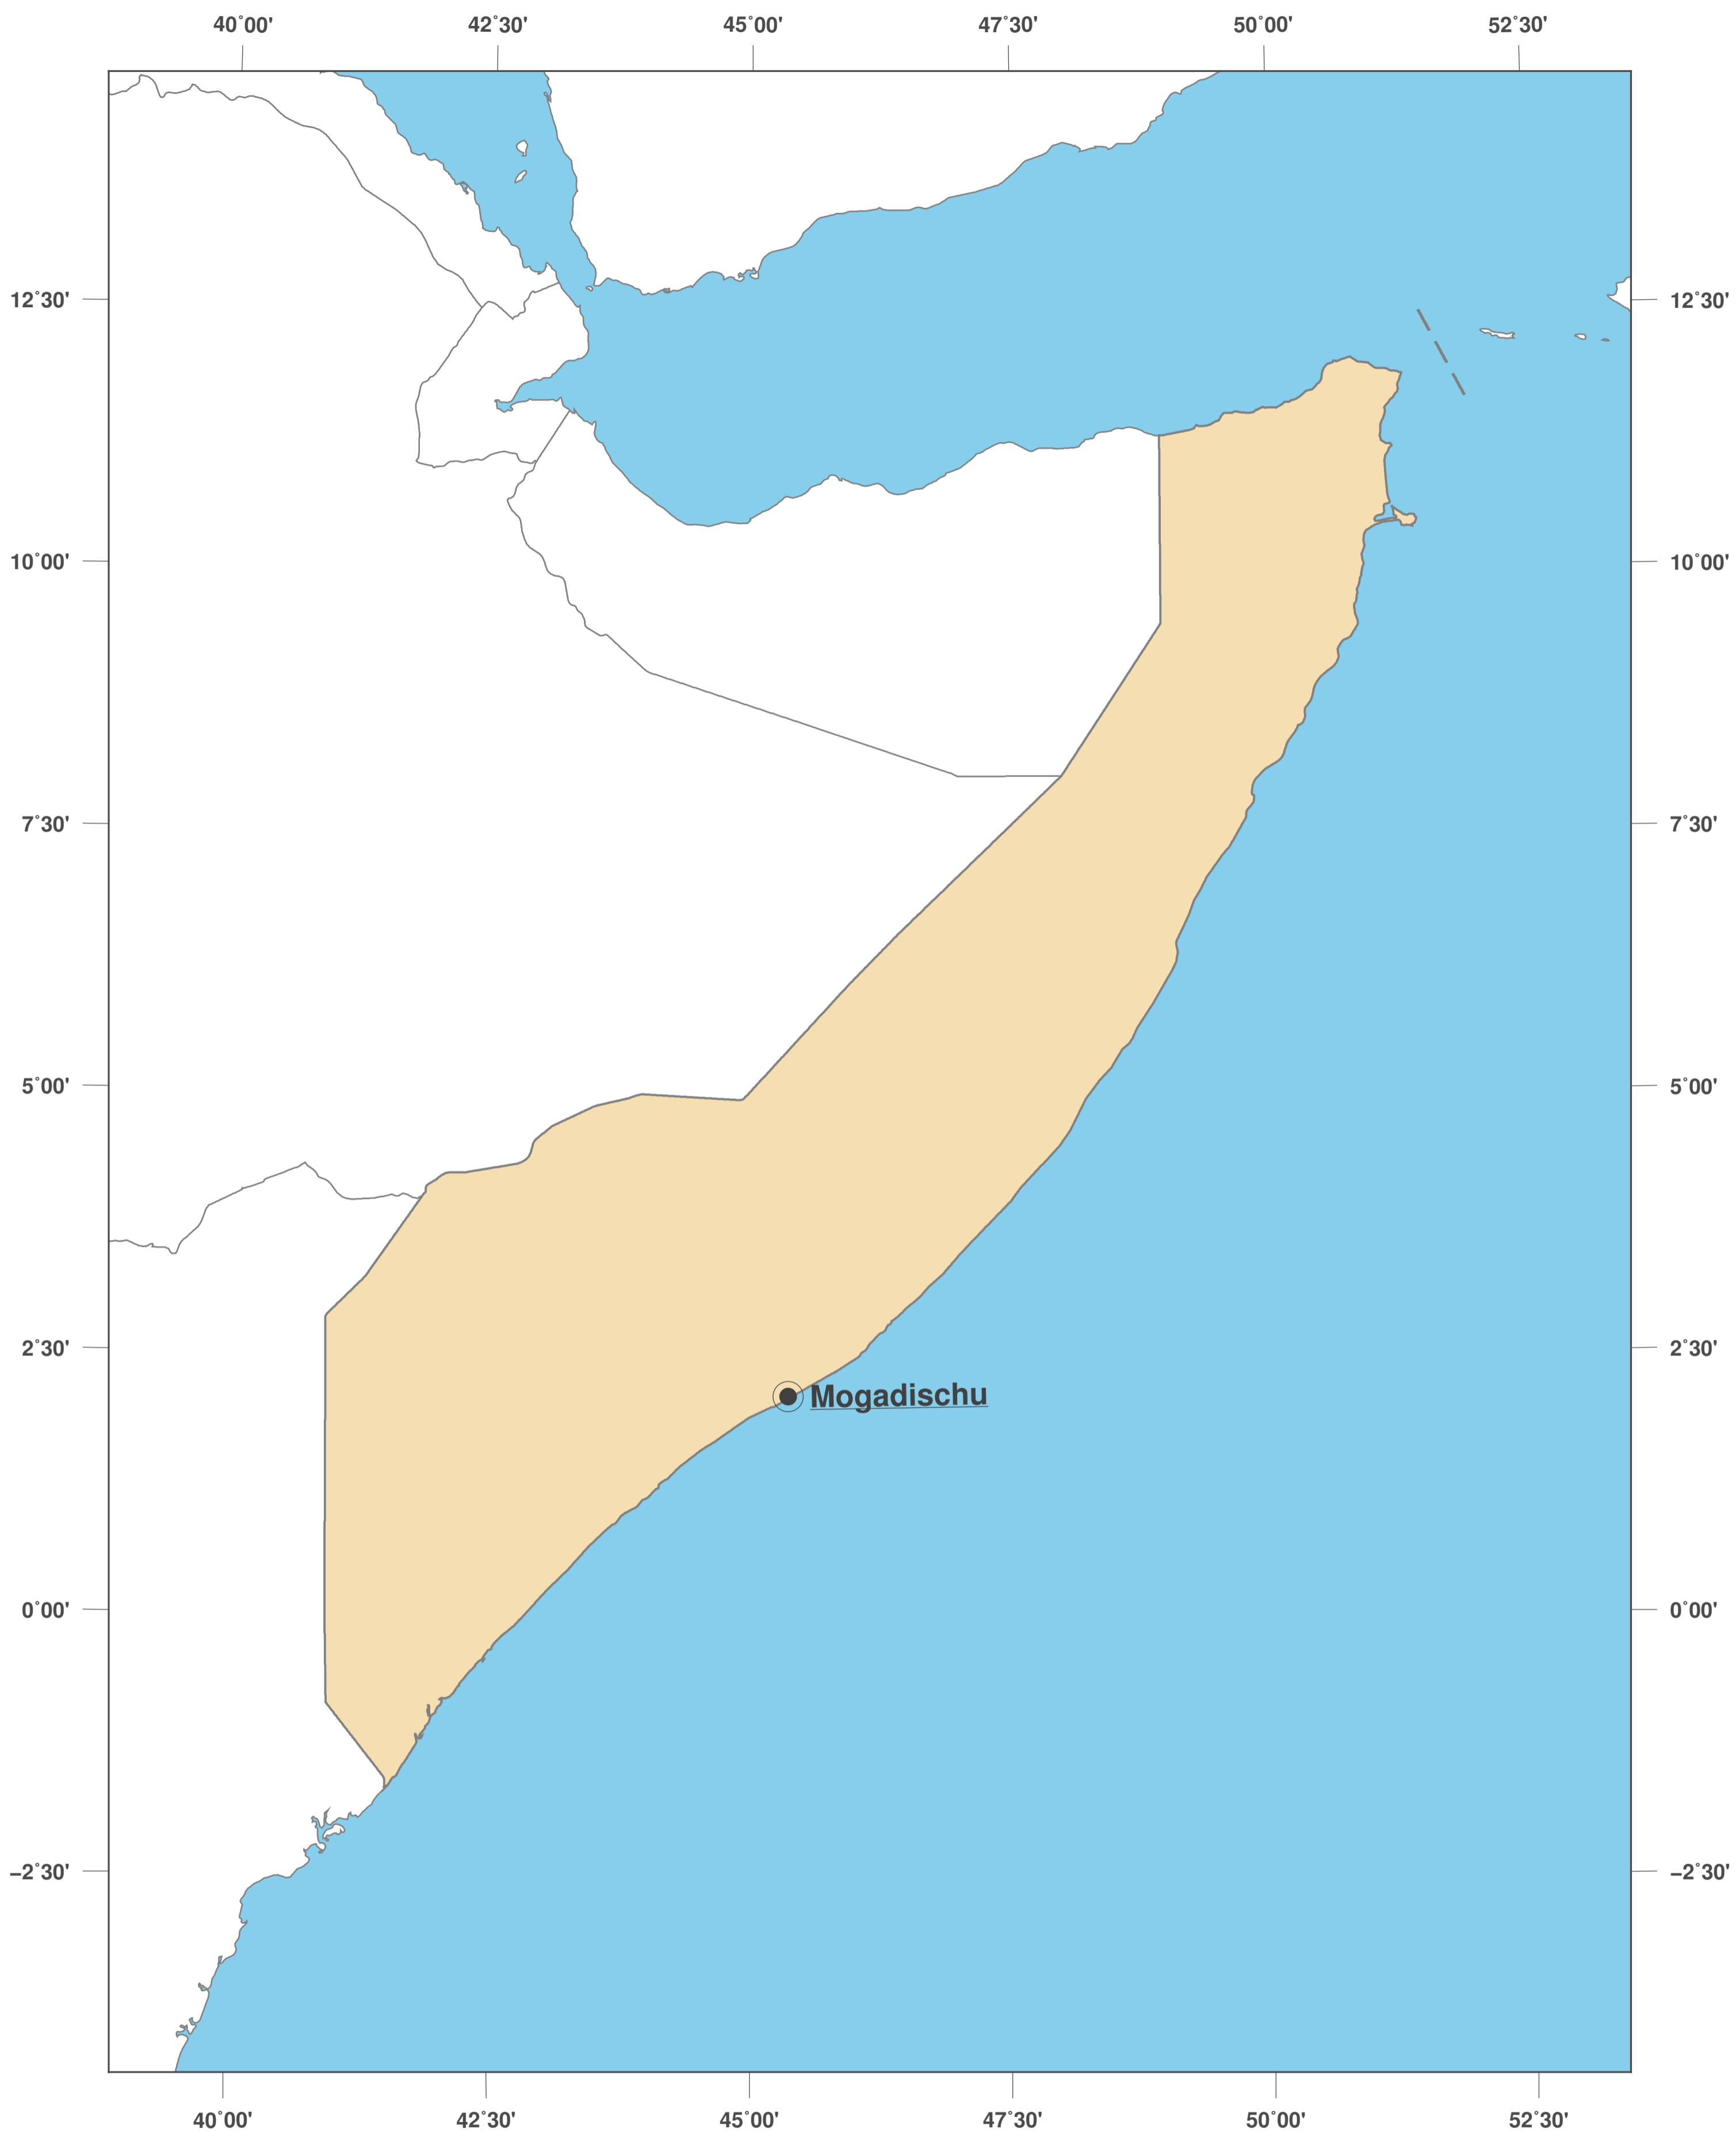

# Somalia: Umrisskarte II

**GINKGO  
MAPS**

**Karten-Lizenz:**

Diese Landkarte ist lizenziert unter der CC-BY-3.0 (<http://creativecommons.org/licenses/by/3.0/deed.de>). Bitte das GinkgoMaps-Projekt als Quelle zitieren und darauf verlinken (<http://www.ginkgomaps.com>).

**Parameter und verwendete Daten:**

Karten Projektion: Lambert (flächentreu); Zentrum: lat 5.15° lon 46.2°; Vektordaten: politische Ländergrenzen aus Natural Earth von <http://www.naturalearthdata.com>