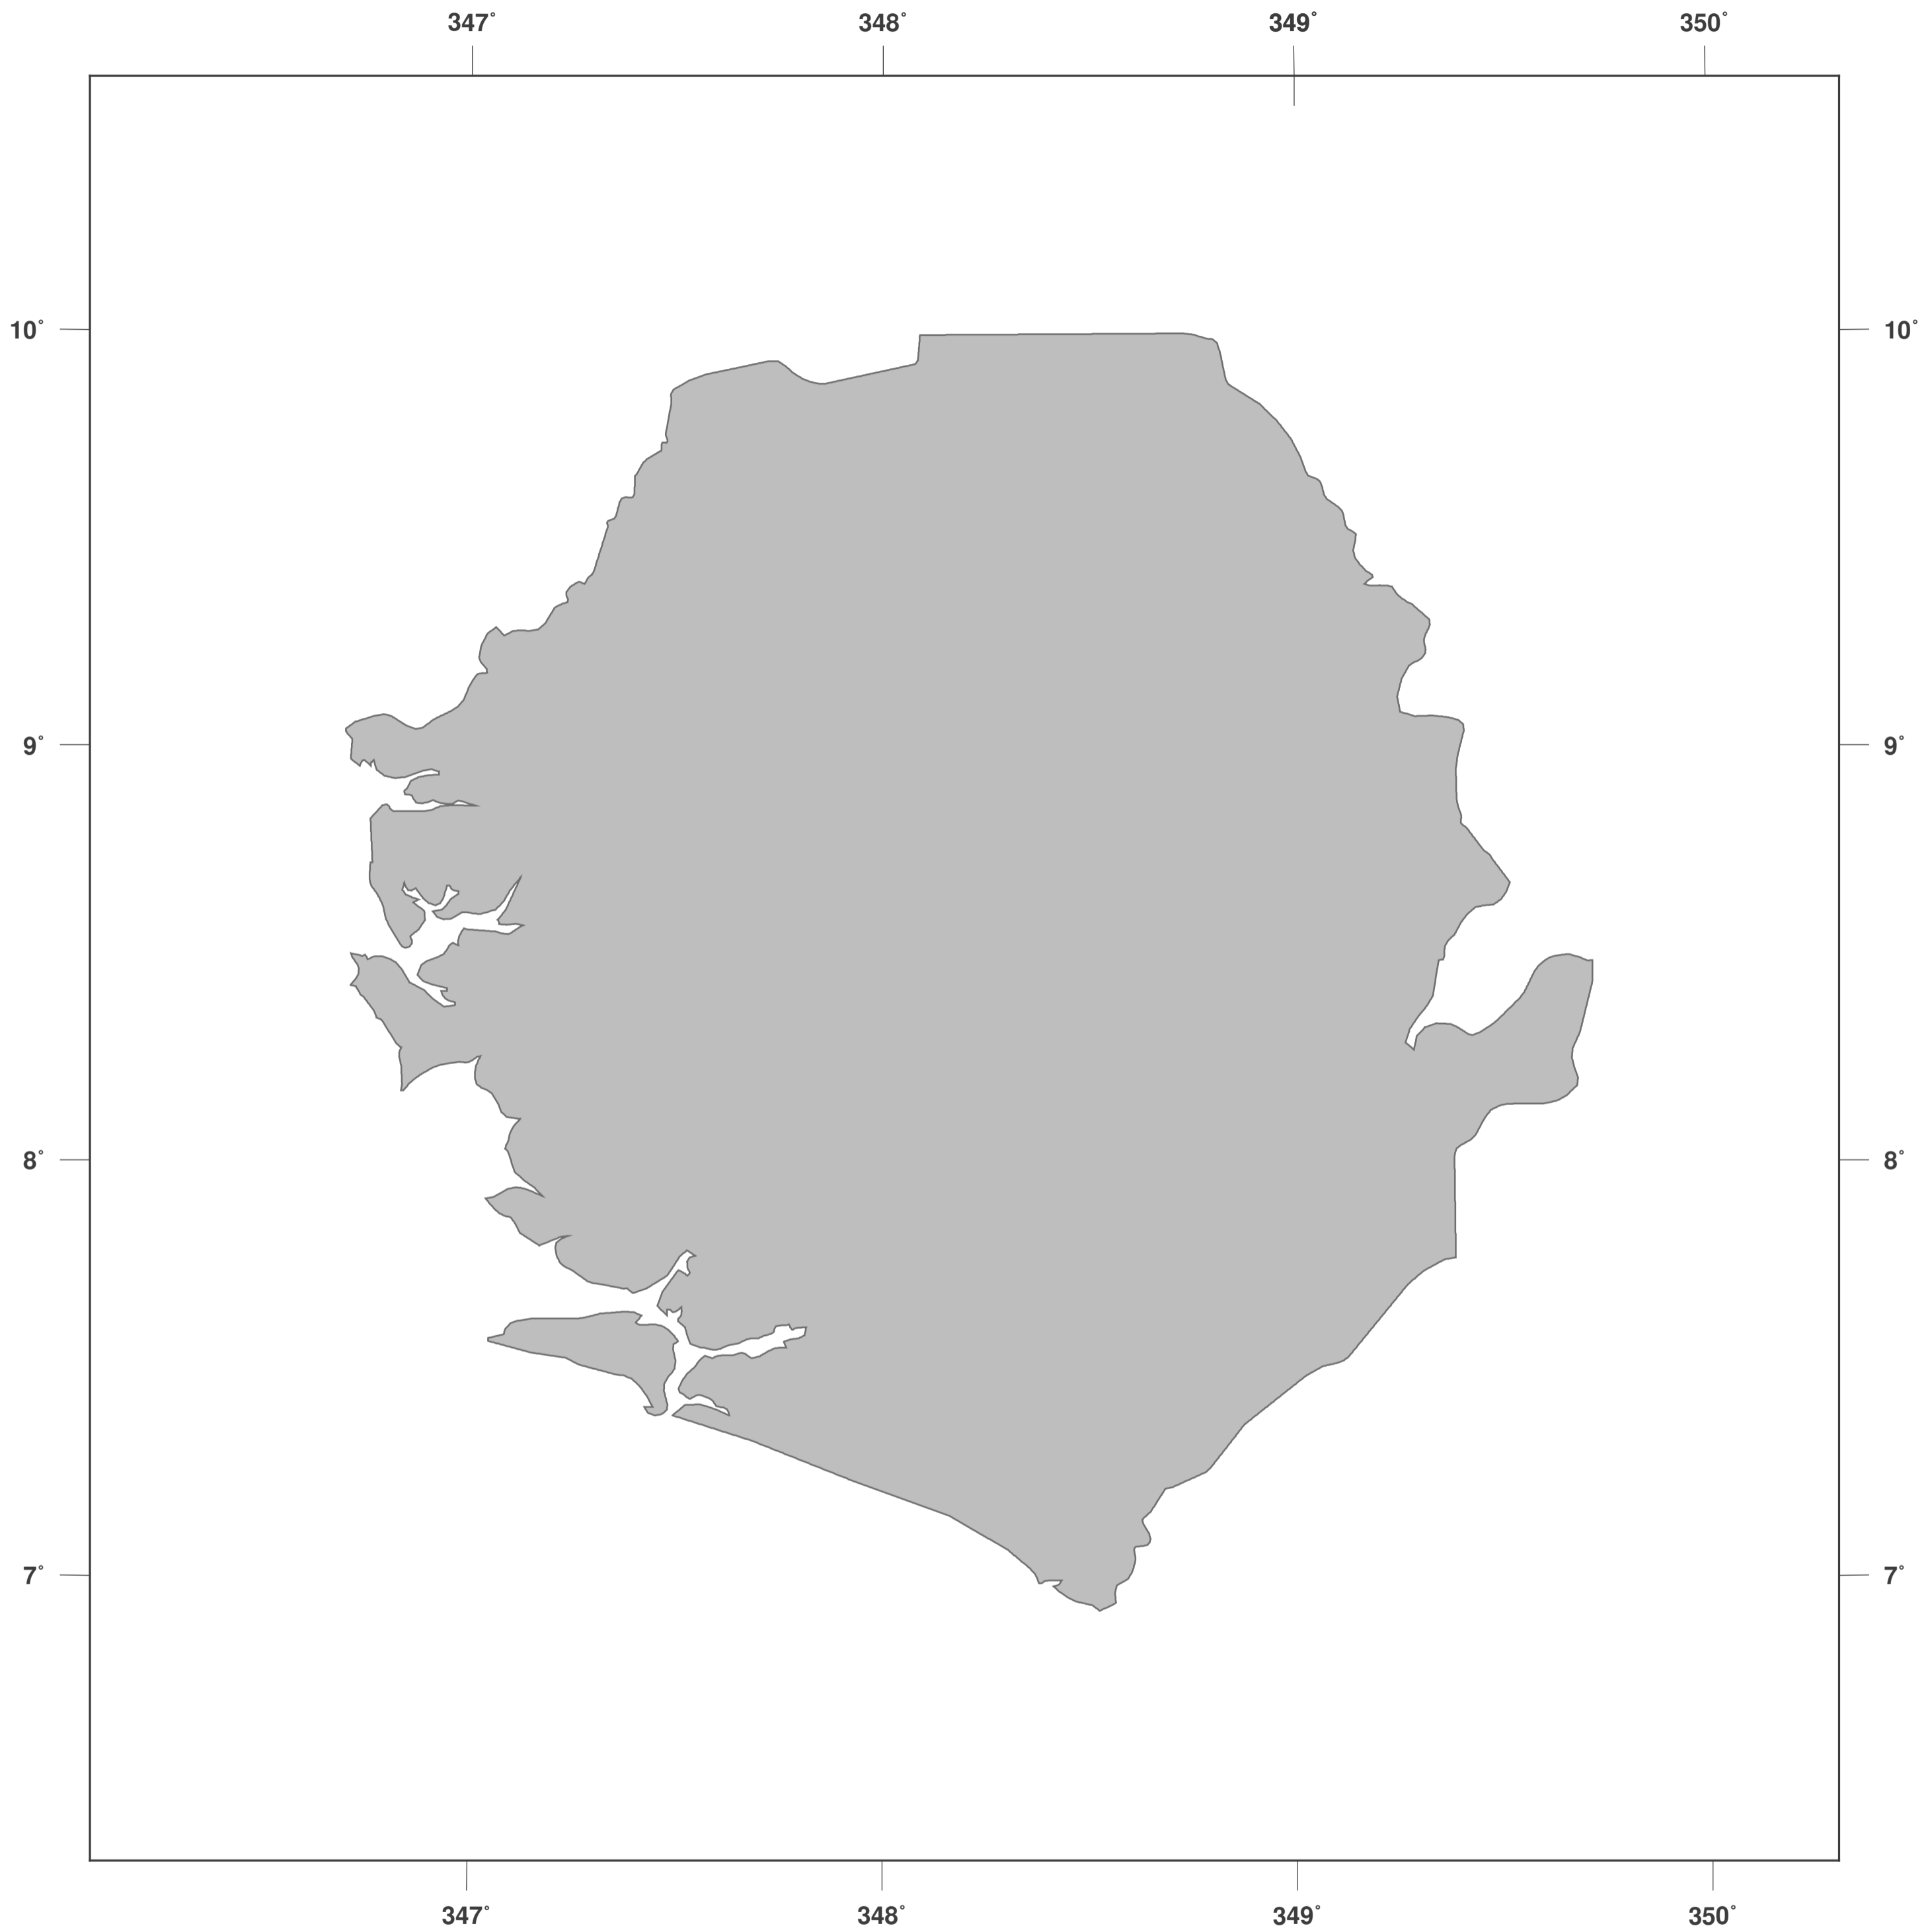

Sierra Leone: Umrisskarte

**GINKGO
MAPS**

Karten-Lizenz:

Diese Landkarte ist lizenziert unter der CC-BY-3.0 (<http://creativecommons.org/licenses/by/3.0/deed.de>). Bitte das GinkgoMaps-Projekt als Quelle zitieren und darauf verlinken (<http://www.ginkgomaps.com>).

Parameter und verwendete Daten:

Karten Projektion: Lambert (flächentreu); Zentrum: lat 8.46°; lon -11.8°; Visualisierte Daten: Natural Earth von <http://www.naturalearthdata.com>