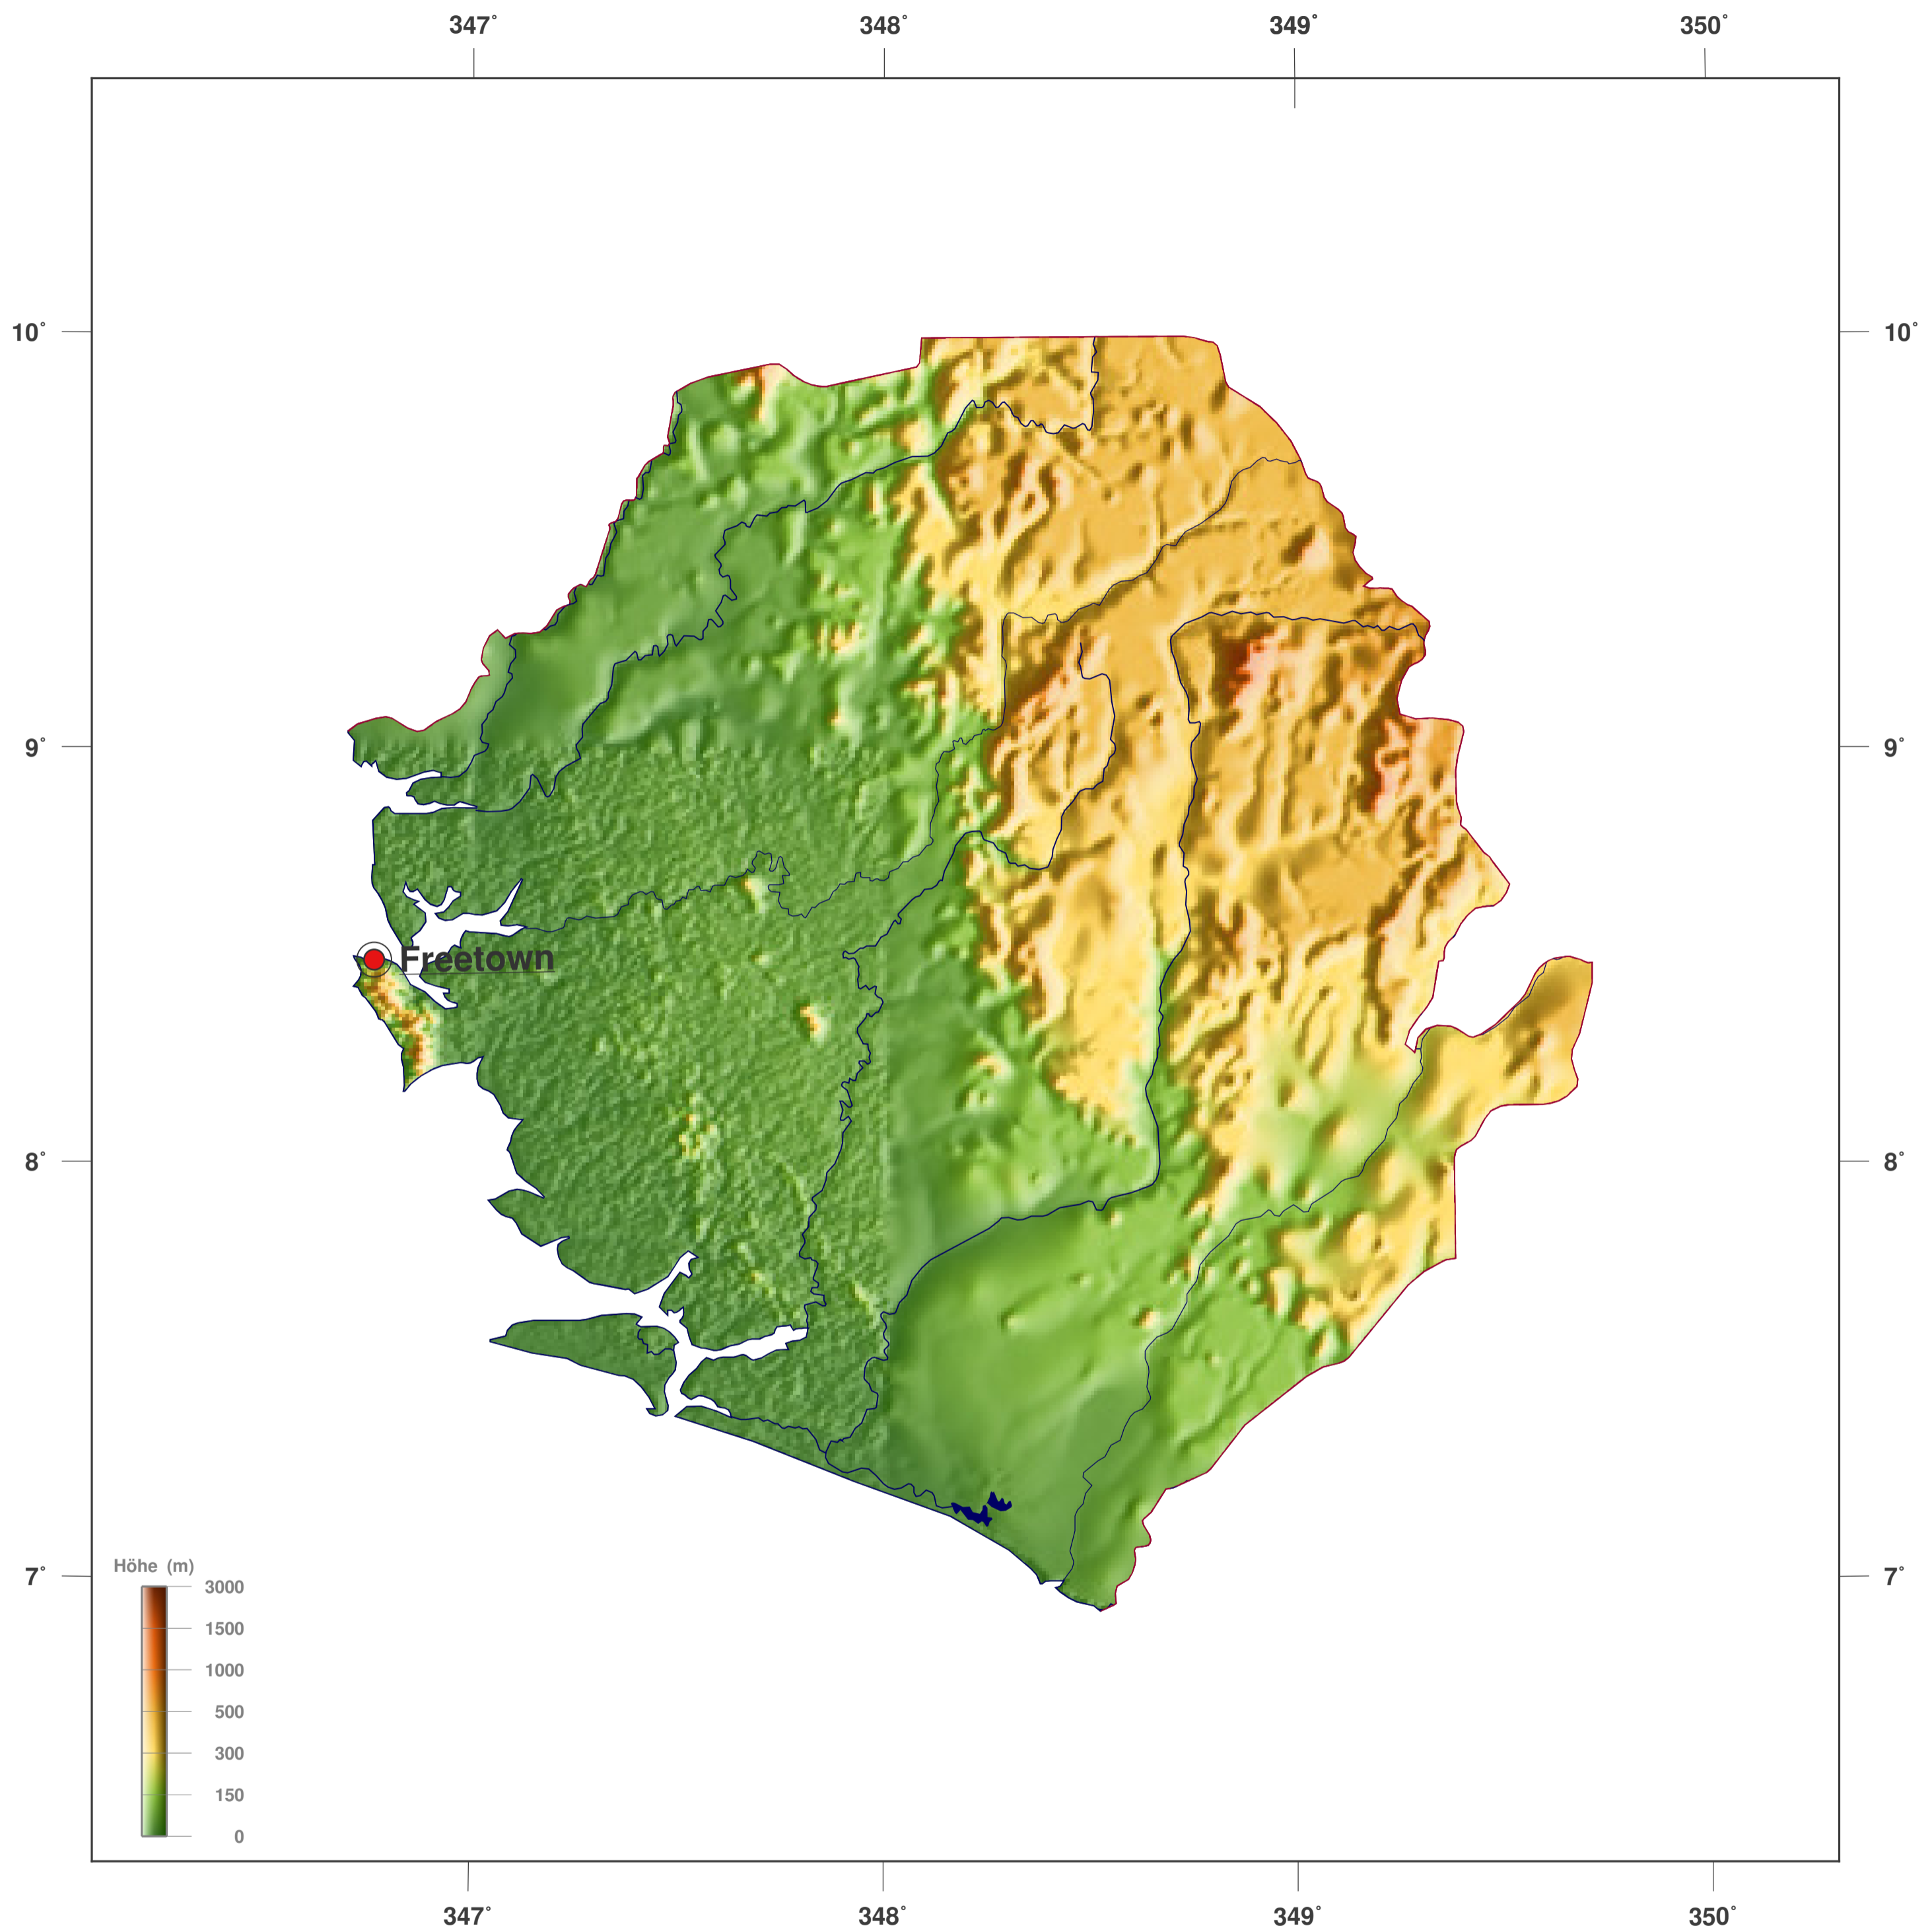

# Sierra Leone: Schattierte Höhen- u. Relief-Karte

#### Karten-Lizenz:

Diese Landkarte ist lizenziert unter der CC-BY-3.0 (<http://creativecommons.org/licenses/by/3.0/deed.de>). Bitte das GinkgoMaps-Projekt als Quelle zitieren und darauf verlinken (<http://www.ginkgomaps.com>).

#### Parameter und verwendete Daten:

Karten Projektion: Lambert (flächentreu); Zentrum: lat 8.46°; lon -11.8°; Vektordaten: Natural Earth ([www.naturalearthdata.com](http://www.naturalearthdata.com)) und GSHHG ([www.soest.hawaii.edu/pwessel/gshhg](http://www.soest.hawaii.edu/pwessel/gshhg)); Rasterdaten: Geoware ([www.geoware-online.com](http://www.geoware-online.com)).