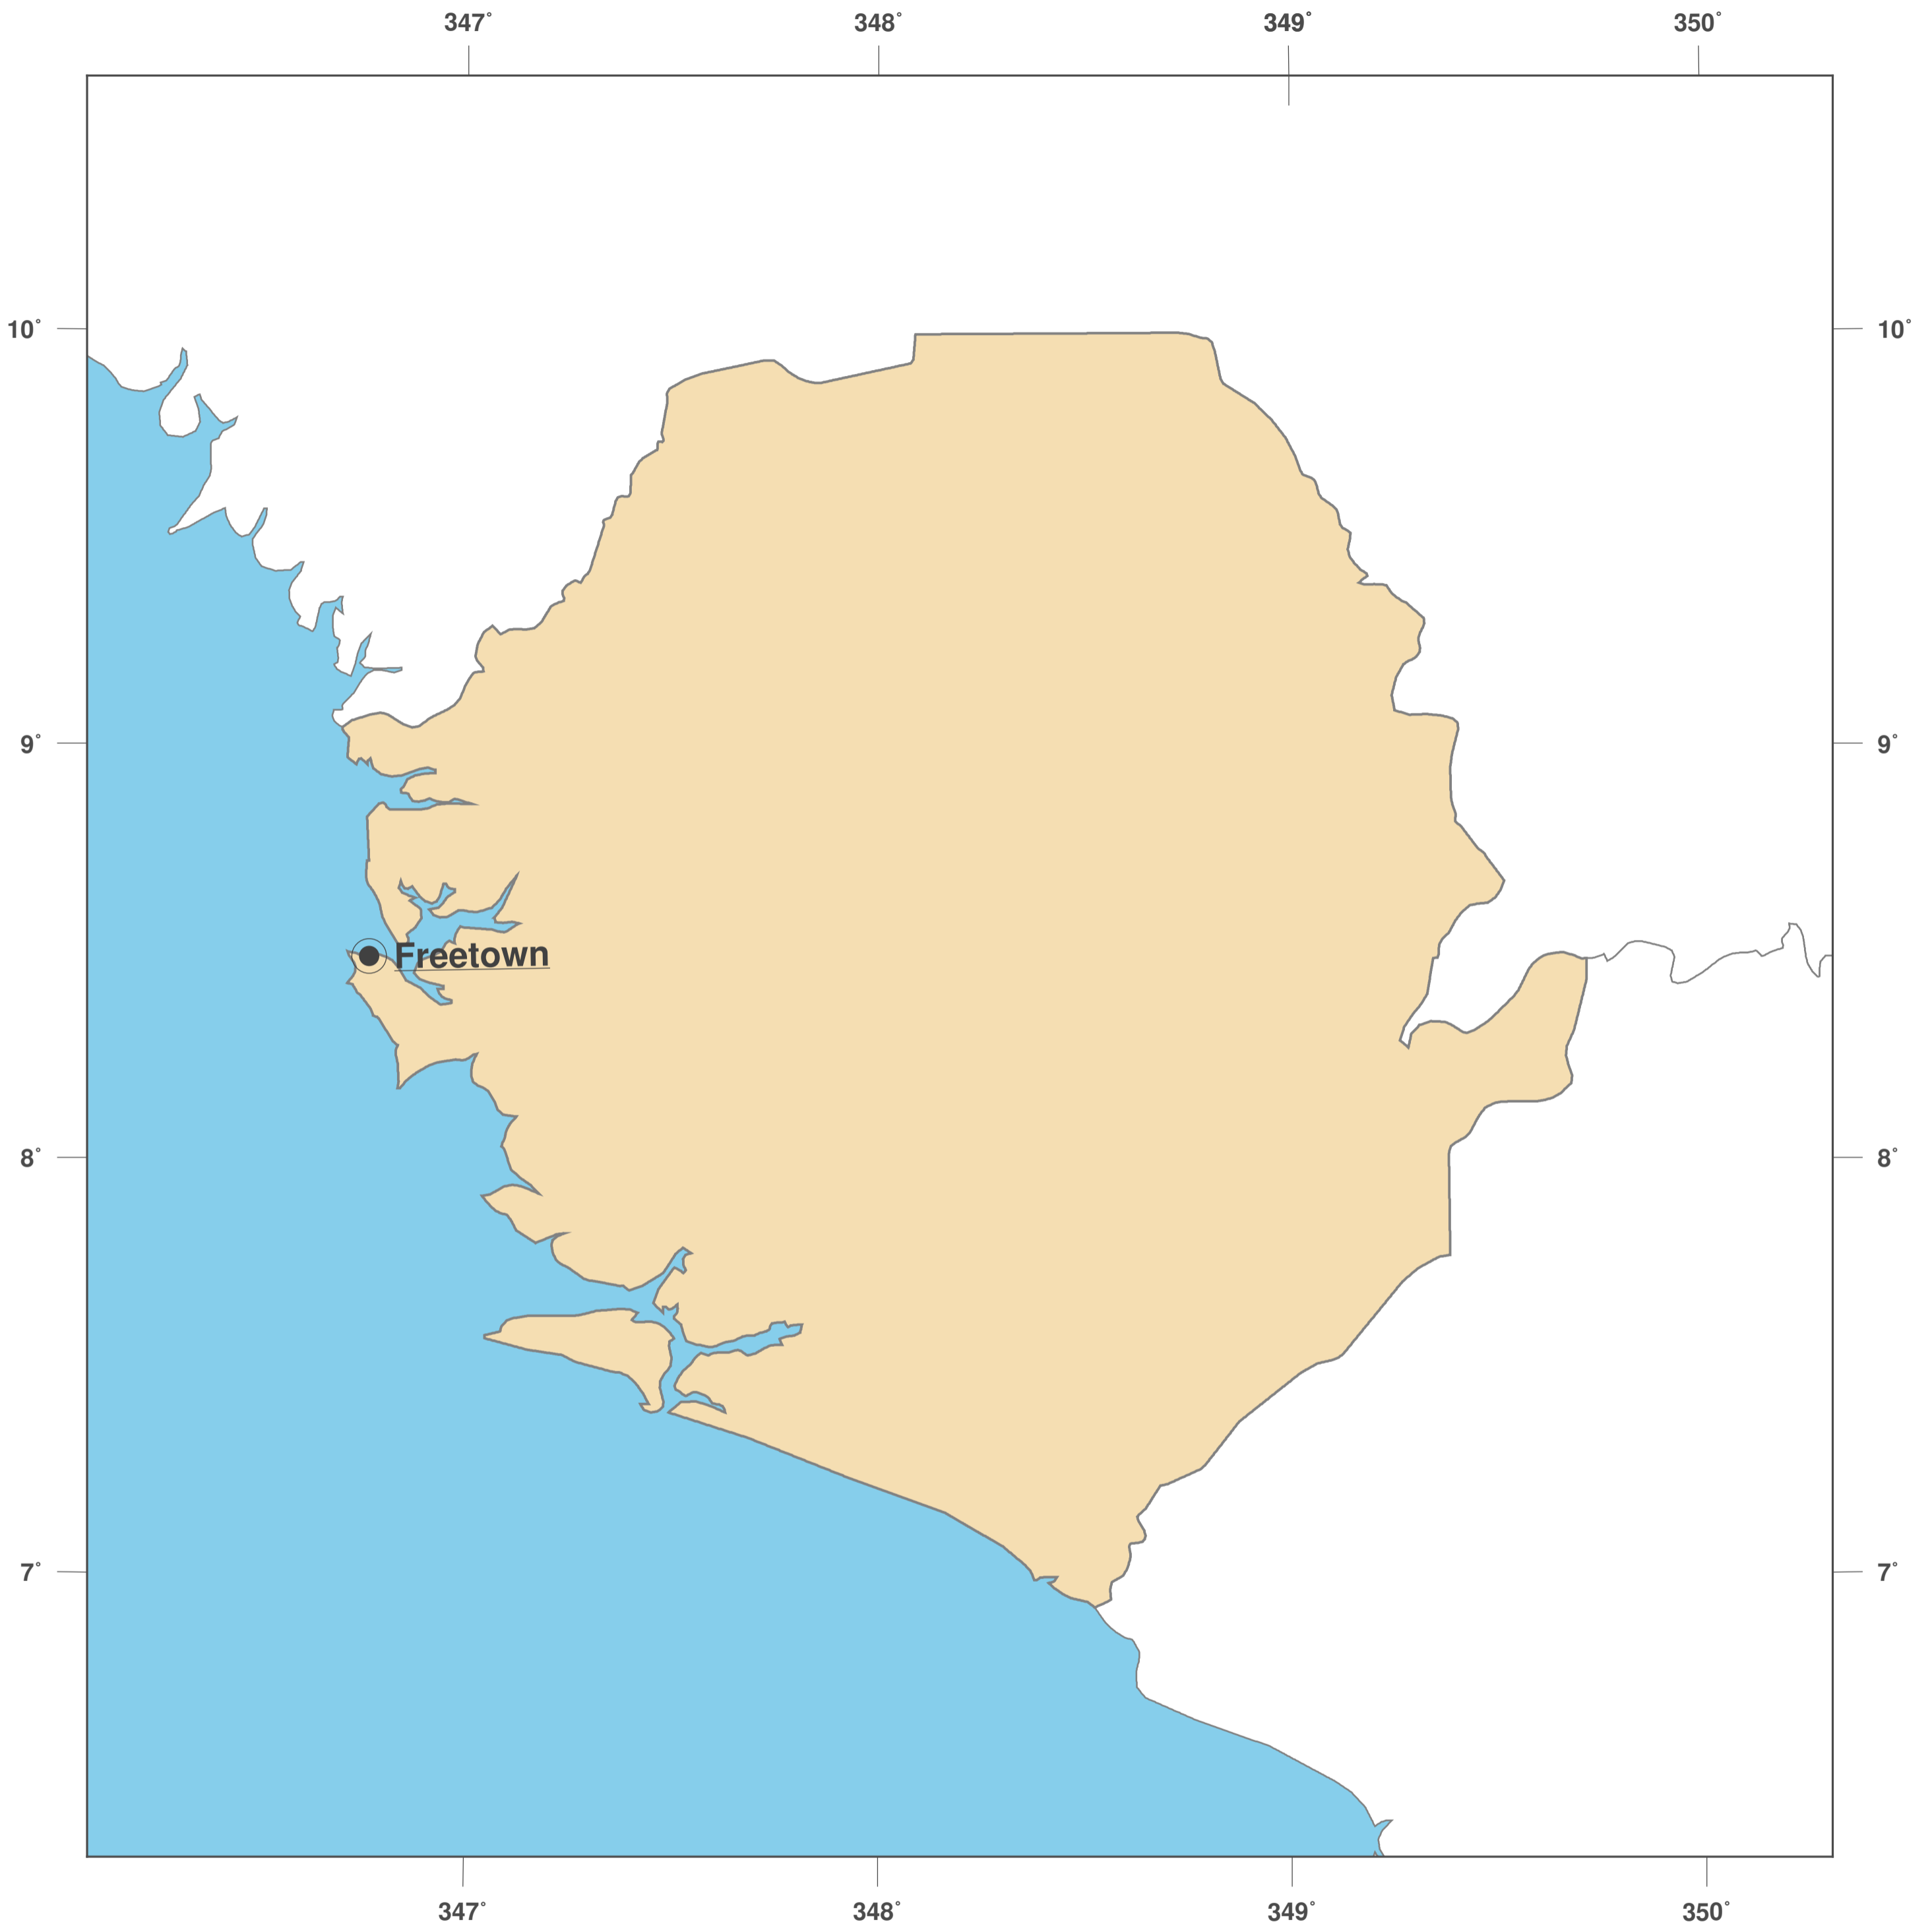

Sierra Leone: Umrisskarte II

**GINKGO
MAPS**

Karten-Lizenz:

Diese Landkarte ist lizenziert unter der CC-BY-3.0 (<http://creativecommons.org/licenses/by/3.0/deed.de>). Bitte das GinkgoMaps-Projekt als Quelle zitieren und darauf verlinken (<http://www.ginkgomaps.com>).

Parameter und verwendete Daten:

Karten Projektion: Lambert (flächentreu); Zentrum: lat 8.46° lon -11.8°; Vektordaten: politische Ländergrenzen aus Natural Earth von <http://www.naturalearthdata.com>