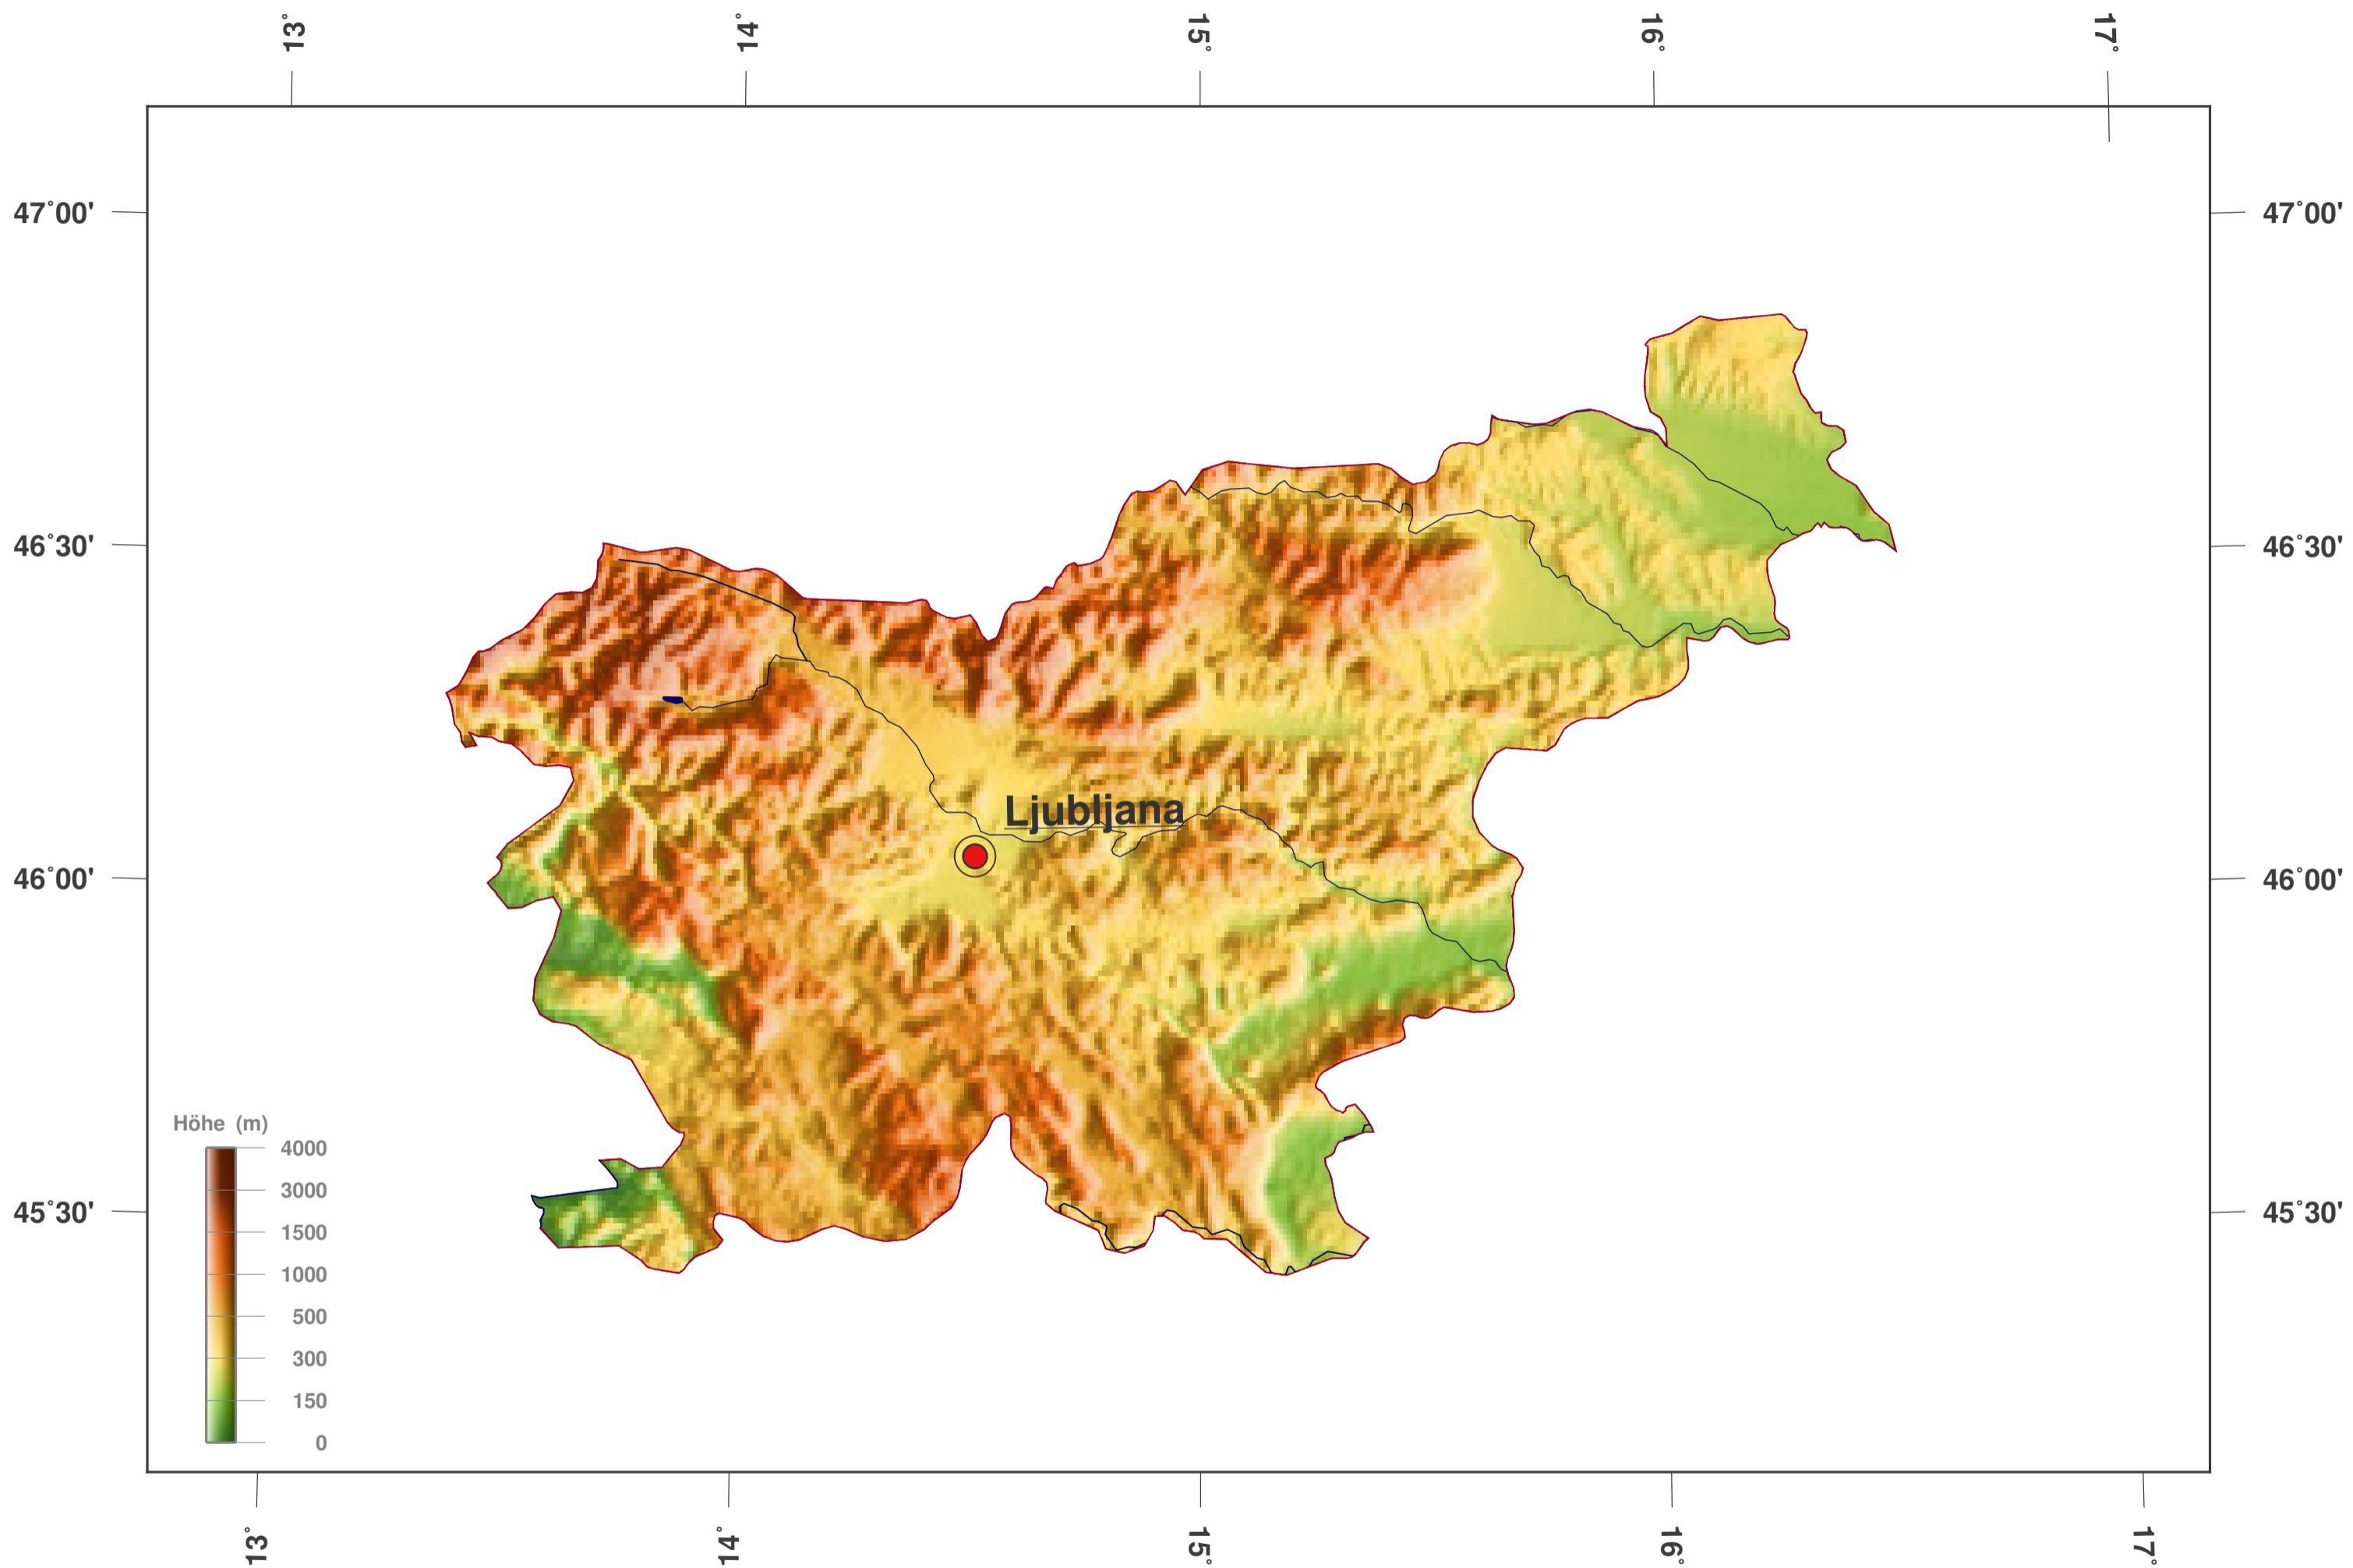

Slowenien: Schattierte Höhen- u. Relief-Karte

Karten-Lizenz:

Diese Landkarte ist lizenziert unter der CC-BY-3.0 (<http://creativecommons.org/licenses/by/3.0/deed.de>). Bitte das GinkgoMaps-Projekt als Quelle zitieren und darauf verlinken (<http://www.ginkgomaps.com>).

Parameter und verwendete Daten:

Karten Projektion: Lambert (flächentreu); Zentrum: lat 46.15°; lon 14.97°; Vektordaten: Natural Earth (www.naturalearthdata.com) und GSHHG (www.soest.hawaii.edu/pwessel/gshhg); Rasterdaten: Geoware (www.geoware-online.com).