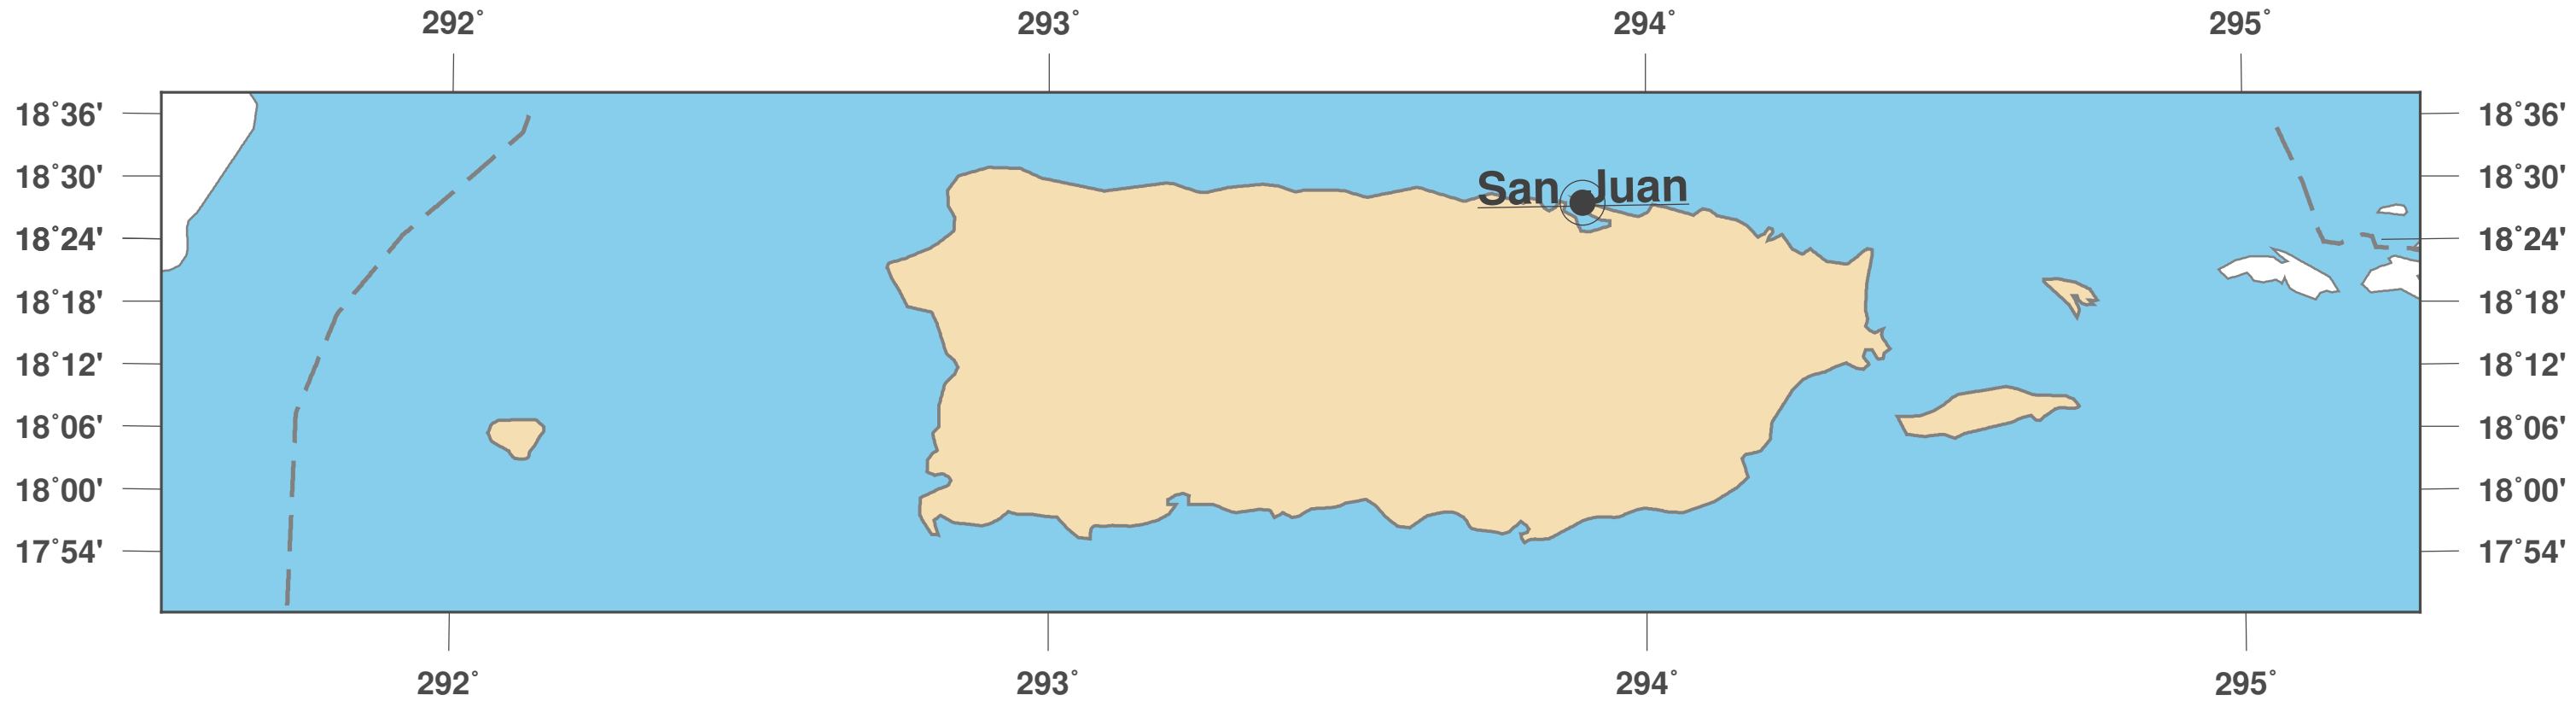

Puerto Rico: Umrisskarte II

**GINKGO
MAPS**

Karten-Lizenz:

Diese Landkarte ist lizenziert unter der CC-BY-3.0 (<http://creativecommons.org/licenses/by/3.0/deed.de>). Bitte das GinkgoMaps-Projekt als Quelle zitieren und darauf verlinken (<http://www.ginkgomaps.com>).

Parameter und verwendete Daten:

Karten Projektion: Lambert (flächentreu); Zentrum: lat 18.22° lon -66.59°; Vektordaten: politische Ländergrenzen aus Natural Earth von <http://www.naturalearthdata.com>