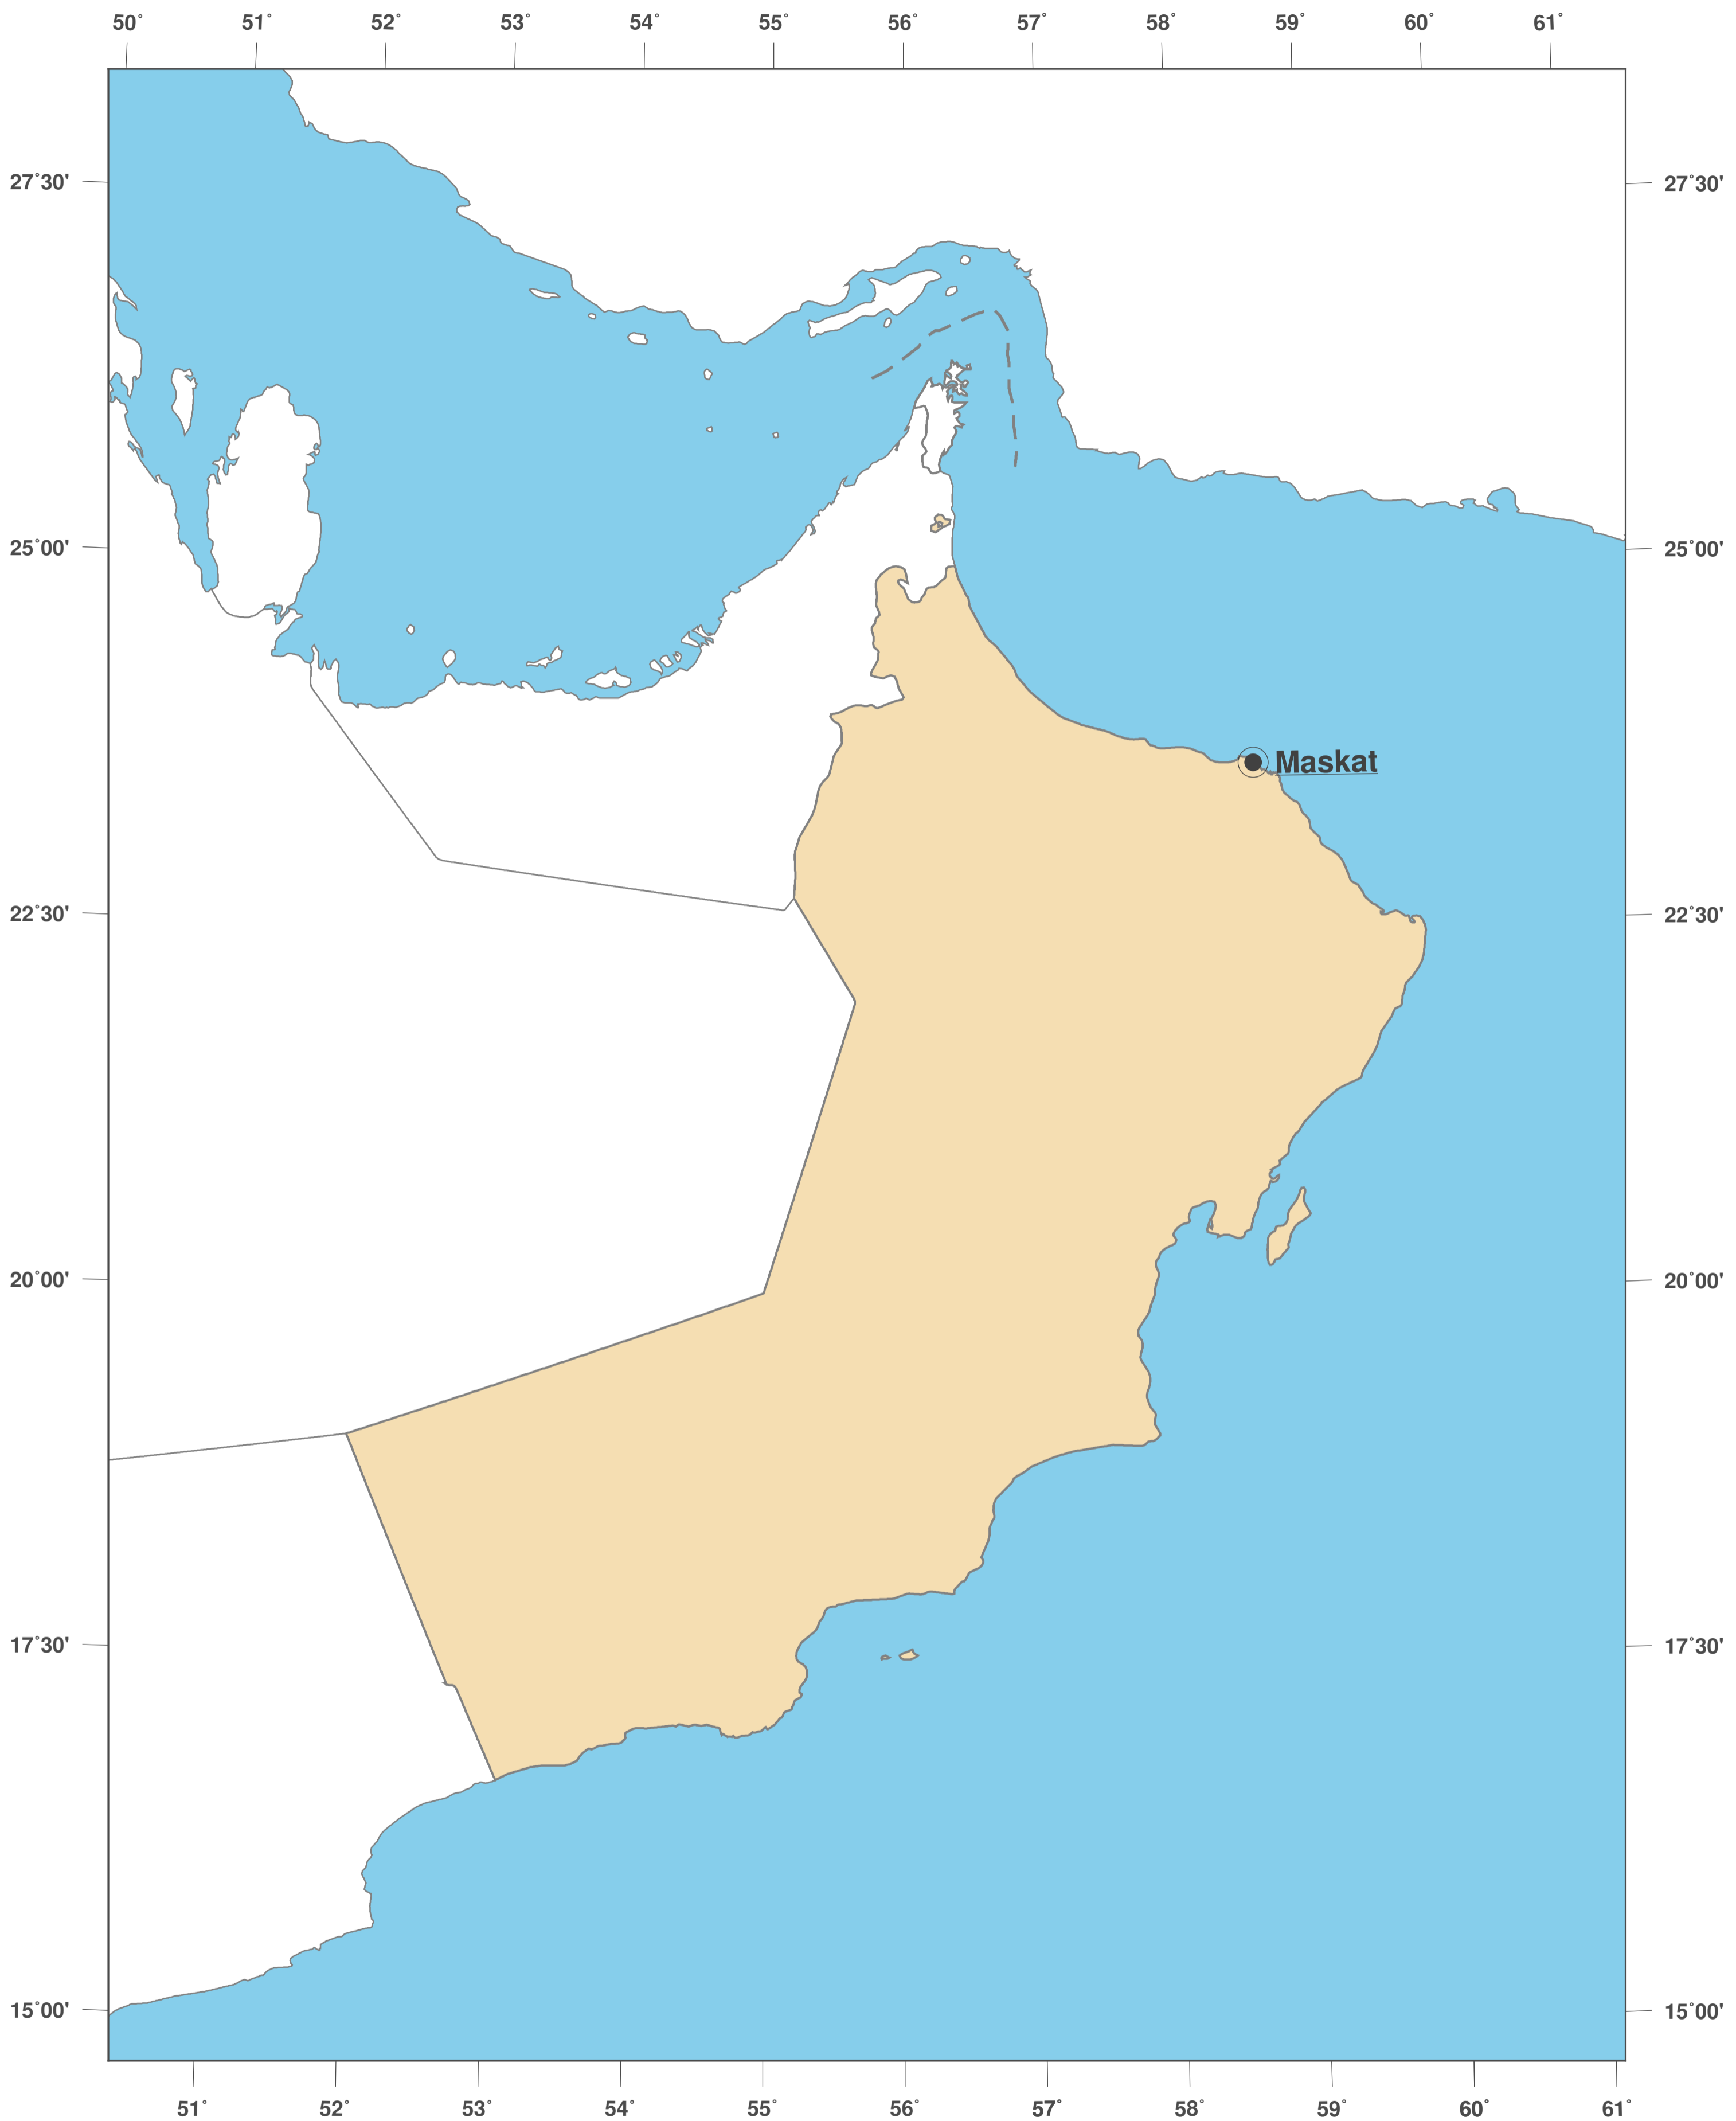

# Oman: Umrisskarte II

**GINKGO  
MAPS**

**Karten-Lizenz:**

Diese Landkarte ist lizenziert unter der CC-BY-3.0 (<http://creativecommons.org/licenses/by/3.0/deed.de>). Bitte das GinkgoMaps-Projekt als Quelle zitieren und darauf verlinken (<http://www.ginkgomaps.com>).

**Parameter und verwendete Daten:**

Karten Projektion: Lambert (flächentreu); Zentrum: lat 21.52° lon 55.86°; Vektordaten: politische Ländergrenzen aus Natural Earth von <http://www.naturalearthdata.com>