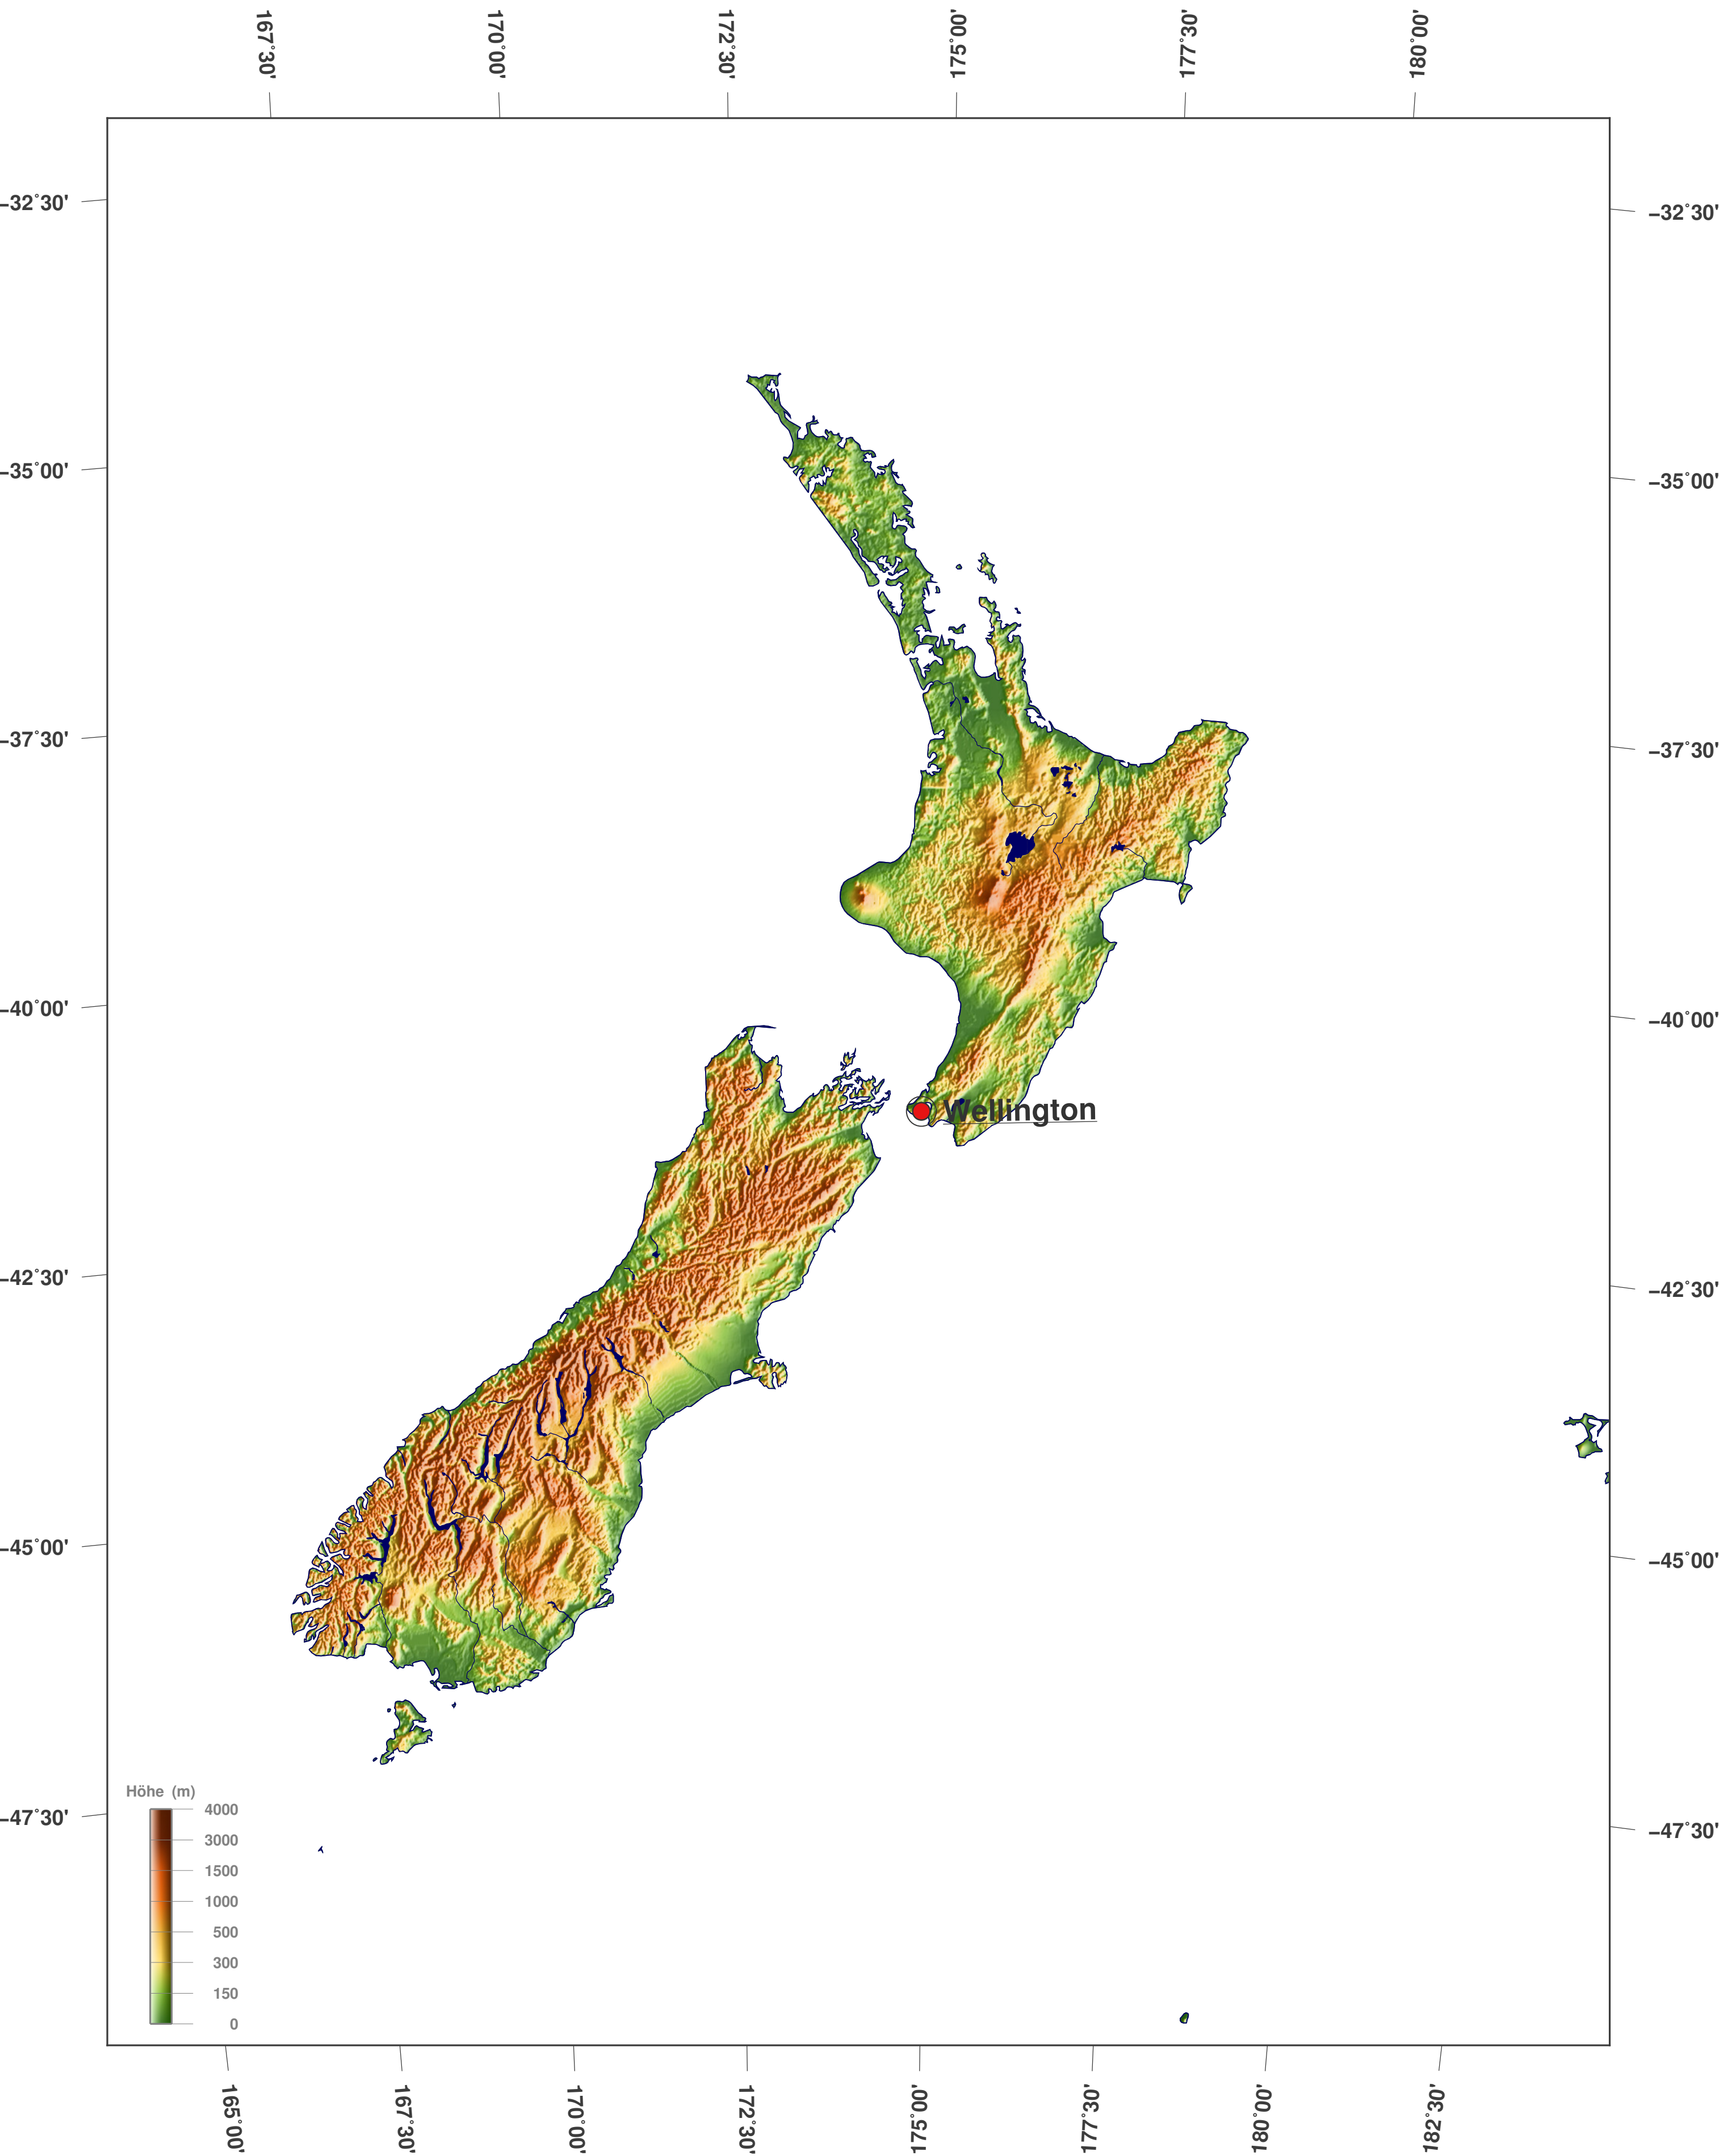

Neuseeland: Schattierte Höhen- u. Relief-Karte

Karten-Lizenz:

Diese Landkarte ist lizenziert unter der CC-BY-3.0 (<http://creativecommons.org/licenses/by/3.0/deed.de>). Bitte das GinkgoMaps-Projekt als Quelle zitieren und darauf verlinken (<http://www.ginkgomaps.com>).

Parameter und verwendete Daten:

Karten Projektion: Lambert (flächentreu); Zentrum: lat -40.84°; lon 173.36°; Vektordaten: Natural Earth (www.naturalearthdata.com) und GSHHG (www.soest.hawaii.edu/pwessel/gshhg); Rasterdaten: Geoware (www.geoware-online.com).