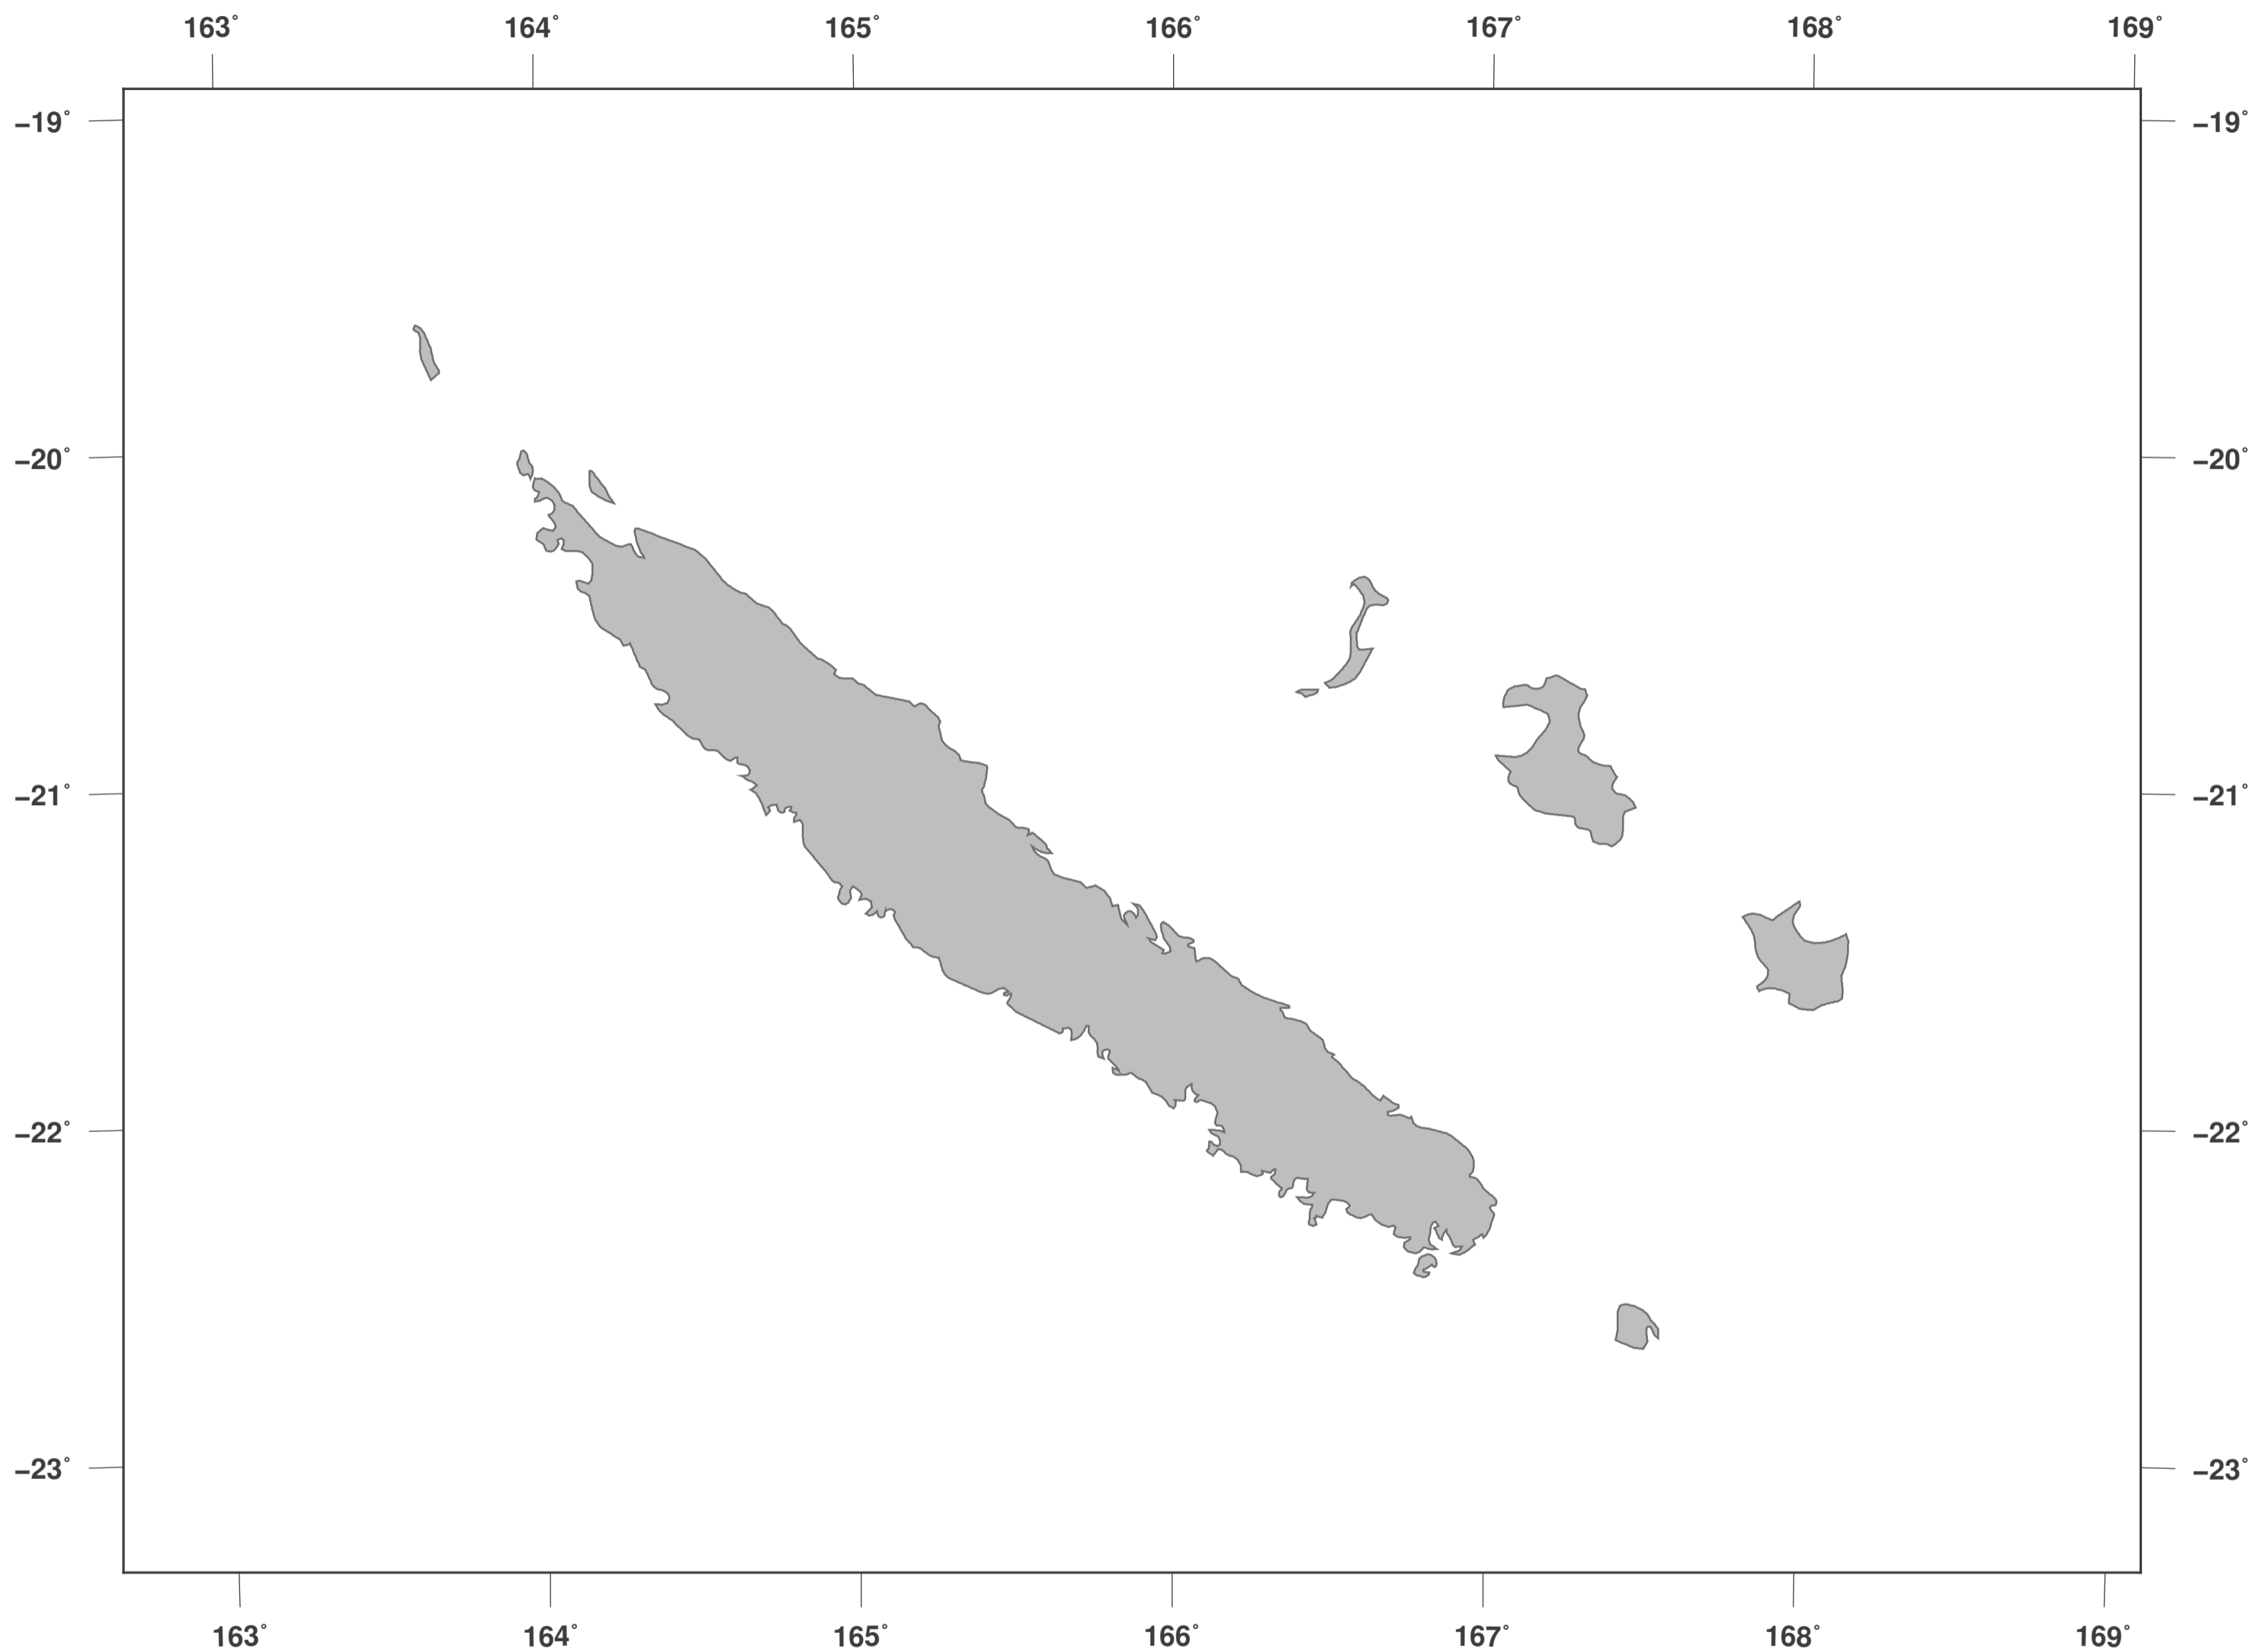

Neukaledonien: Umrisskarte

**GINKGO
MAPS**

Karten-Lizenz:

Diese Landkarte ist lizenziert unter der CC-BY-3.0 (<http://creativecommons.org/licenses/by/3.0/deed.de>). Bitte das GinkgoMaps-Projekt als Quelle zitieren und darauf verlinken (<http://www.ginkgomaps.com>).

Parameter und verwendete Daten:

Karten Projektion: Lambert (flächentreu); Zentrum: lat -21.12°; lon 165.85°; Visualisierte Daten: Natural Earth von <http://www.naturalearthdata.com>