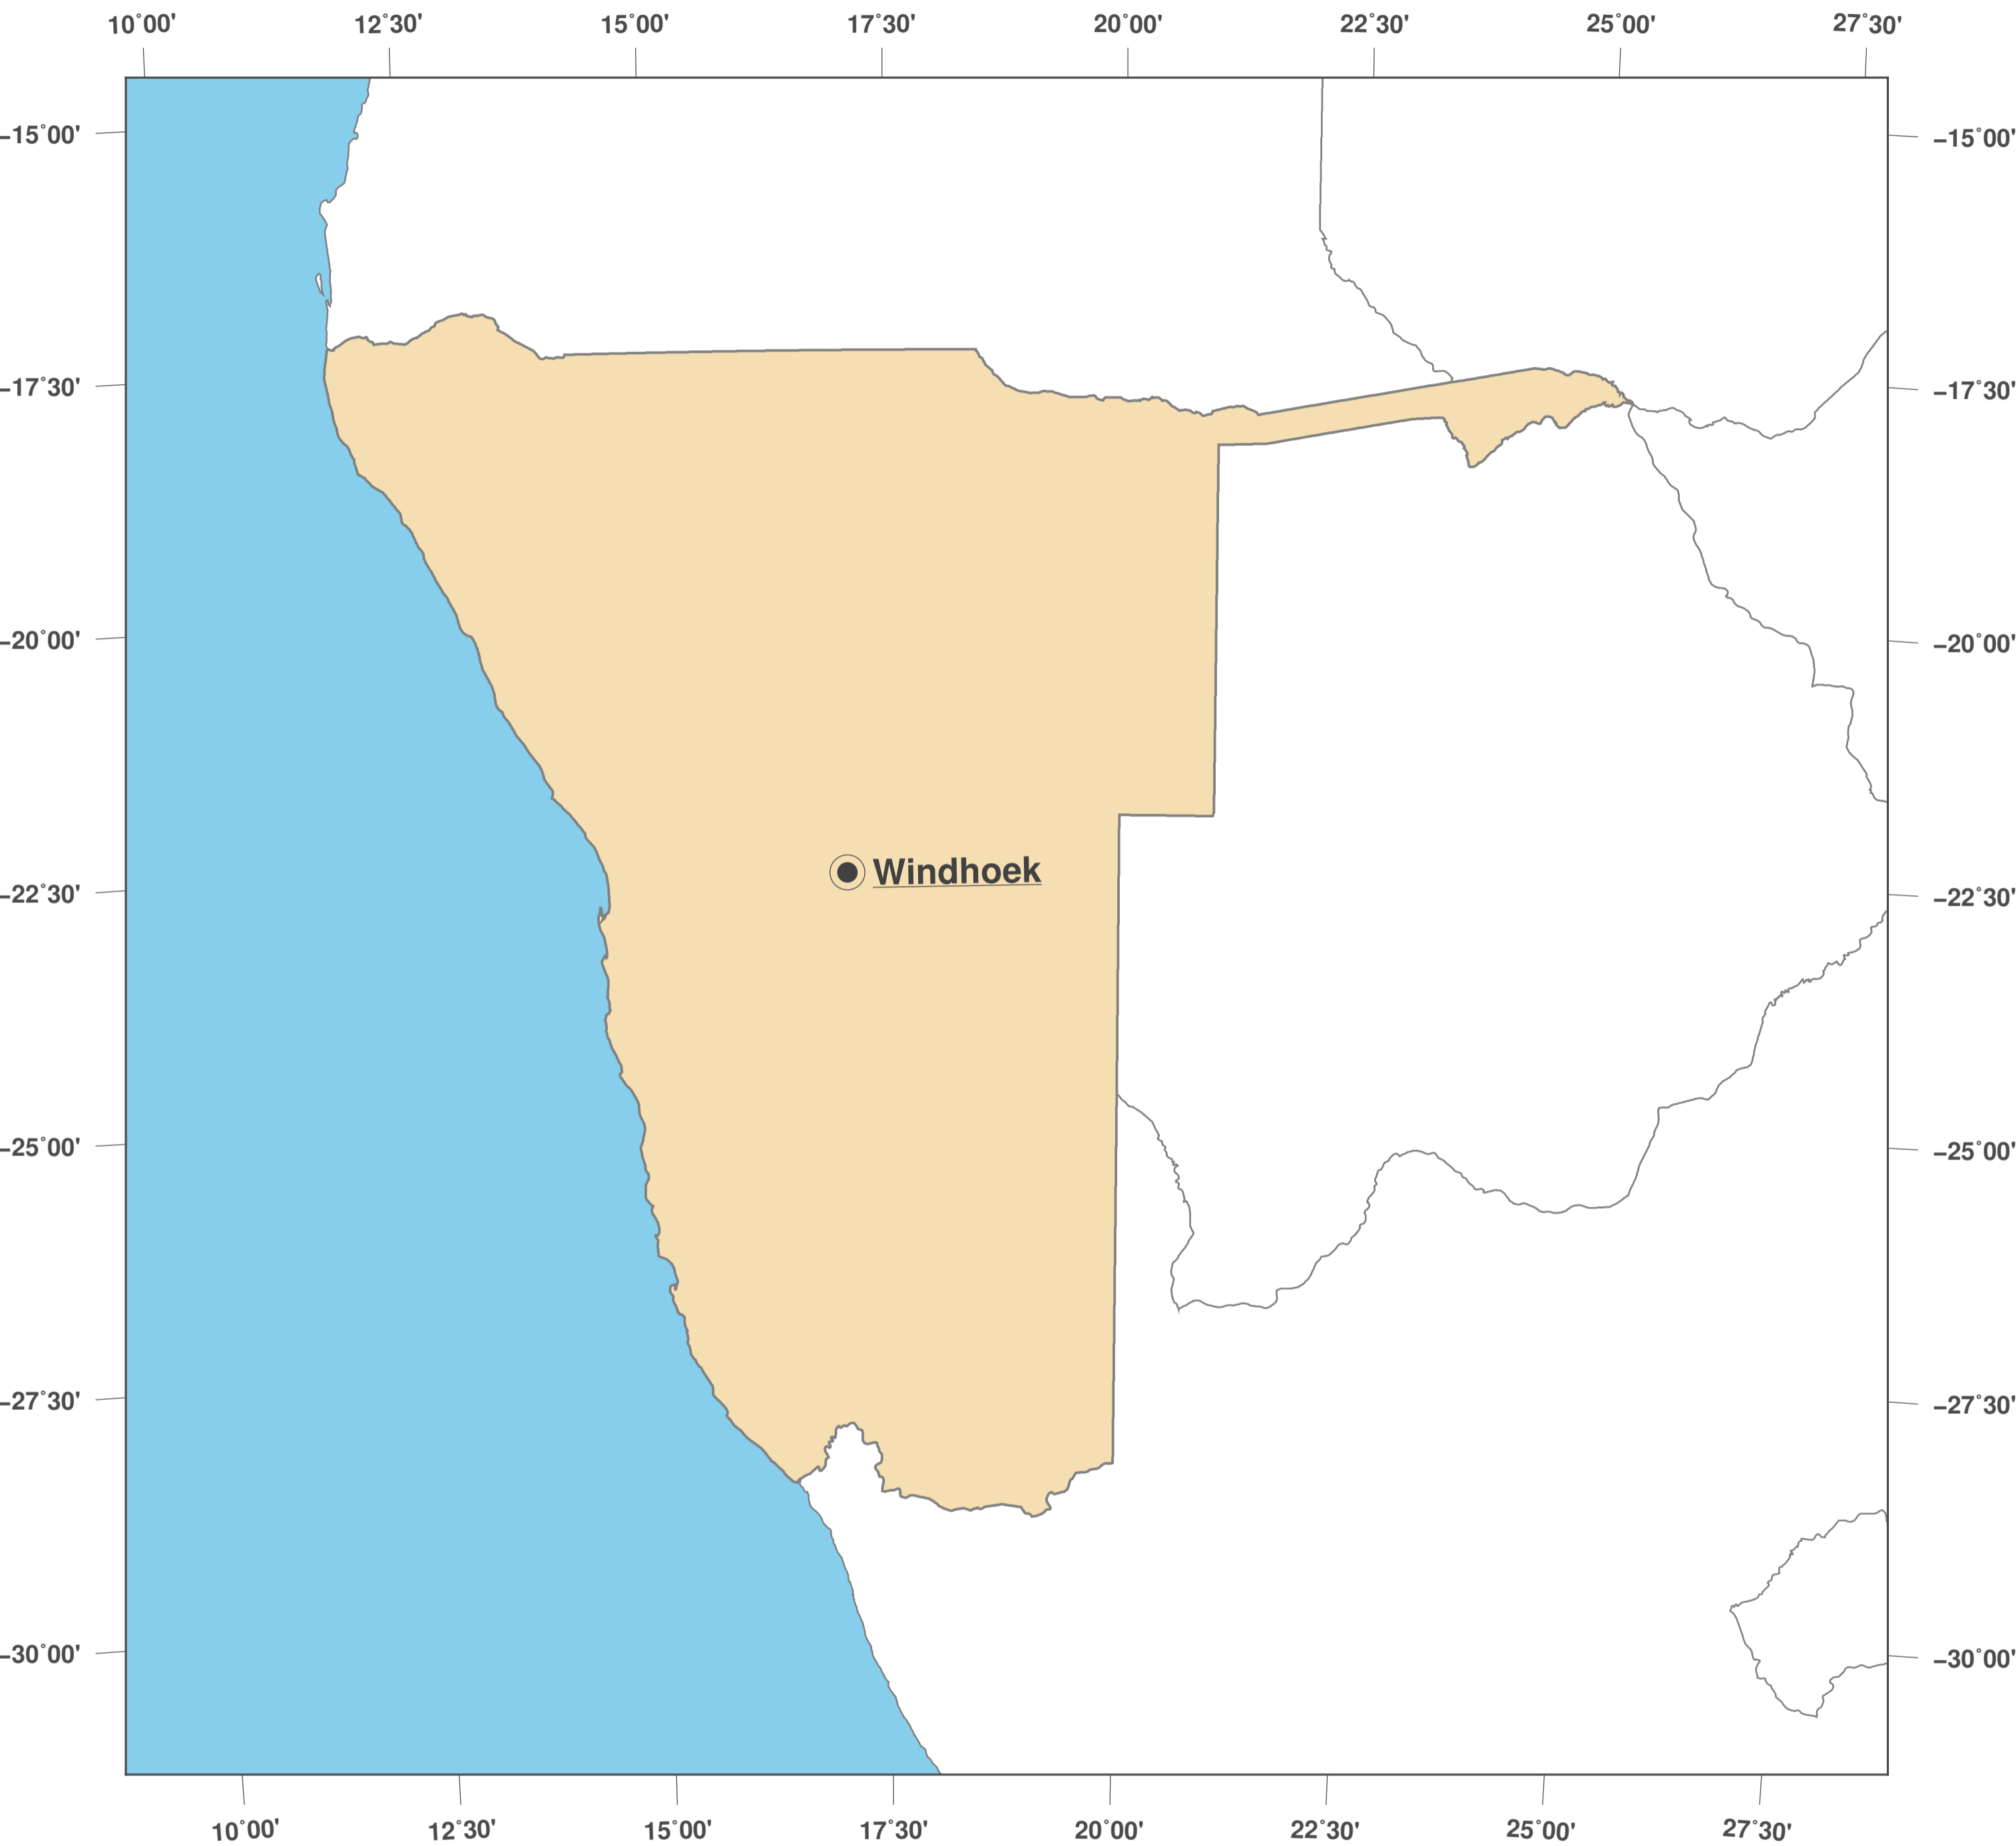

Namibia: Umrisskarte II

**GINKGO
MAPS**

Karten-Lizenz:

Diese Landkarte ist lizenziert unter der CC-BY-3.0 (<http://creativecommons.org/licenses/by/3.0/deed.de>). Bitte das GinkgoMaps-Projekt als Quelle zitieren und darauf verlinken (<http://www.ginkgomaps.com>).

Parameter und verwendete Daten:

Karten Projektion: Lambert (flächentreu); Zentrum: lat -22.97° lon 18.49°; Vektordaten: politische Ländergrenzen aus Natural Earth von <http://www.naturalearthdata.com>