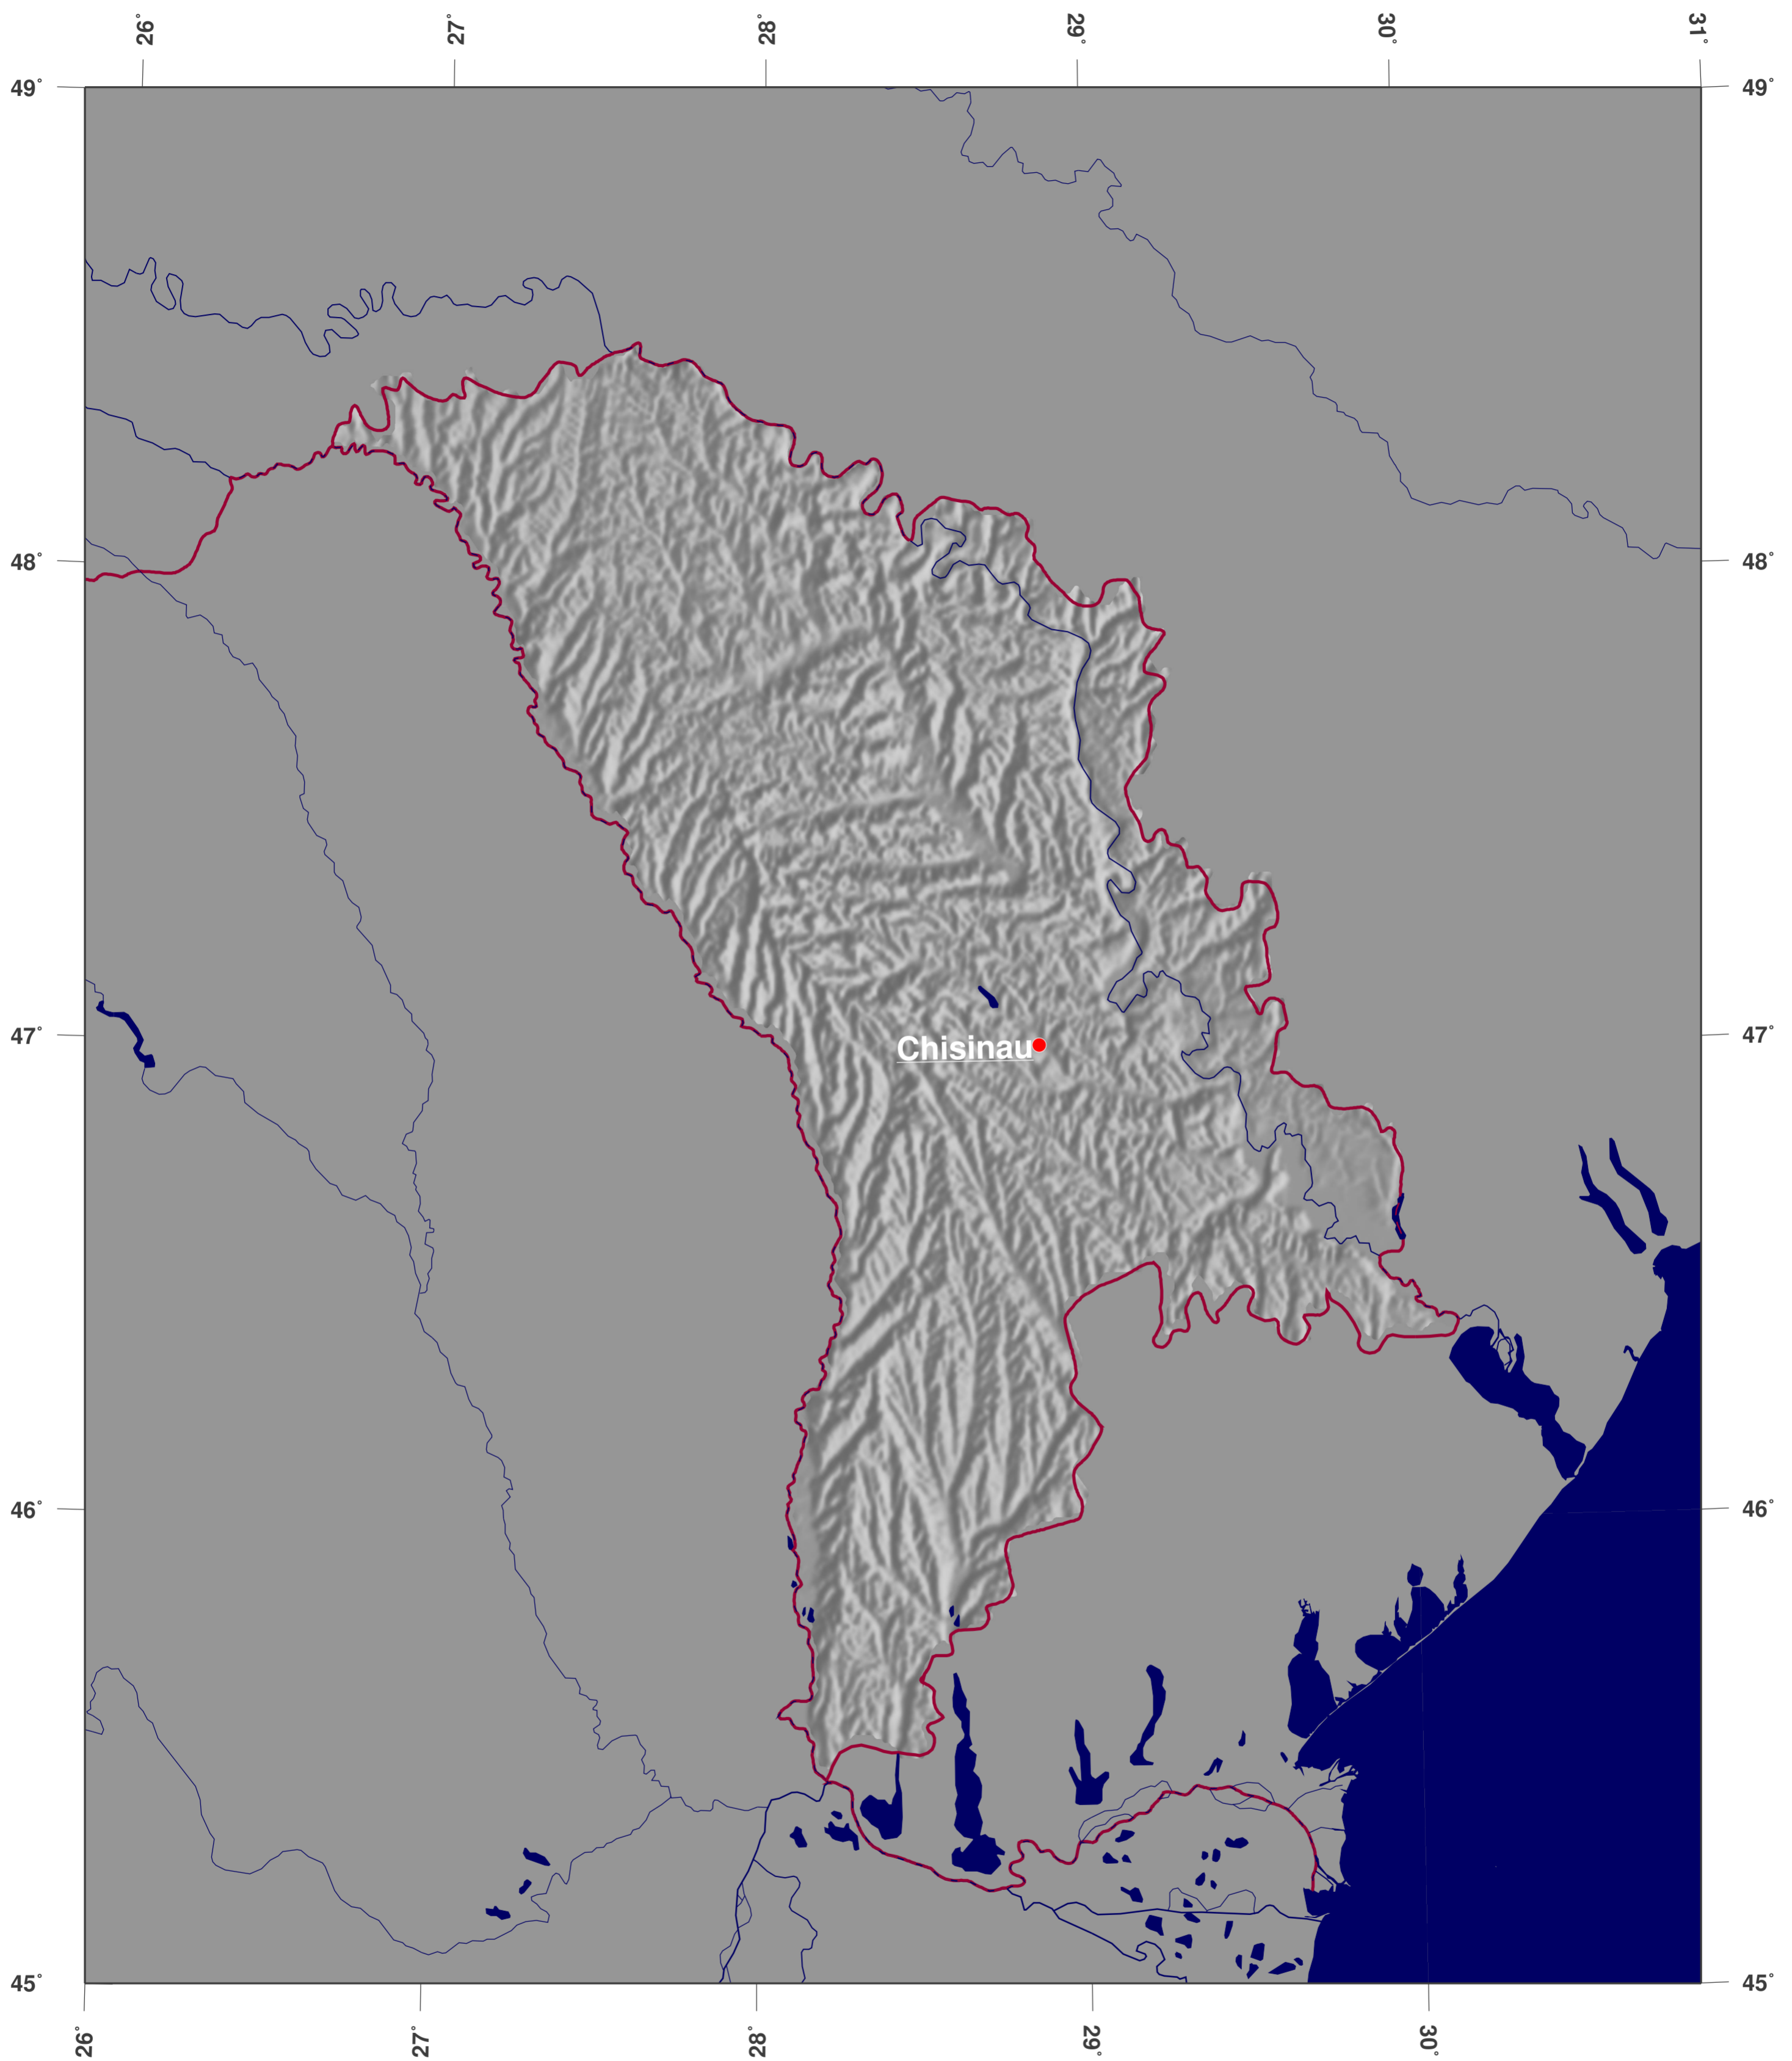

# Moldawien (Republik Moldau): Schattierte Reliefkarte

**GINKGO  
MAPS**

#### Karten-Lizenz:

Diese Landkarte ist lizenziert unter der Creative Commons Attribution 3.0 Licence (<http://creativecommons.org/licenses/by/3.0/>). Bitte das GinkgoMaps-Projekt als Quelle zitieren bzw. darauf verlinken (<http://www.ginkgomaps.com>).

#### Parameter und verwendete Daten:

Karten Projektion: Lambert (flächentreu); Zentrum: lat 46.98°; lon 28.38°; Vektordaten: GSHHS und politische Ländergrenzen aus GMT ([gmt.soest.hawaii.edu](http://gmt.soest.hawaii.edu)); Rasterdaten: 30sec DTM-Kombination von GTOPO30, ICBAO, TOPO6.2 und ETOPO5 hergestellt von Geoware (<http://www.geoware-online.com>)