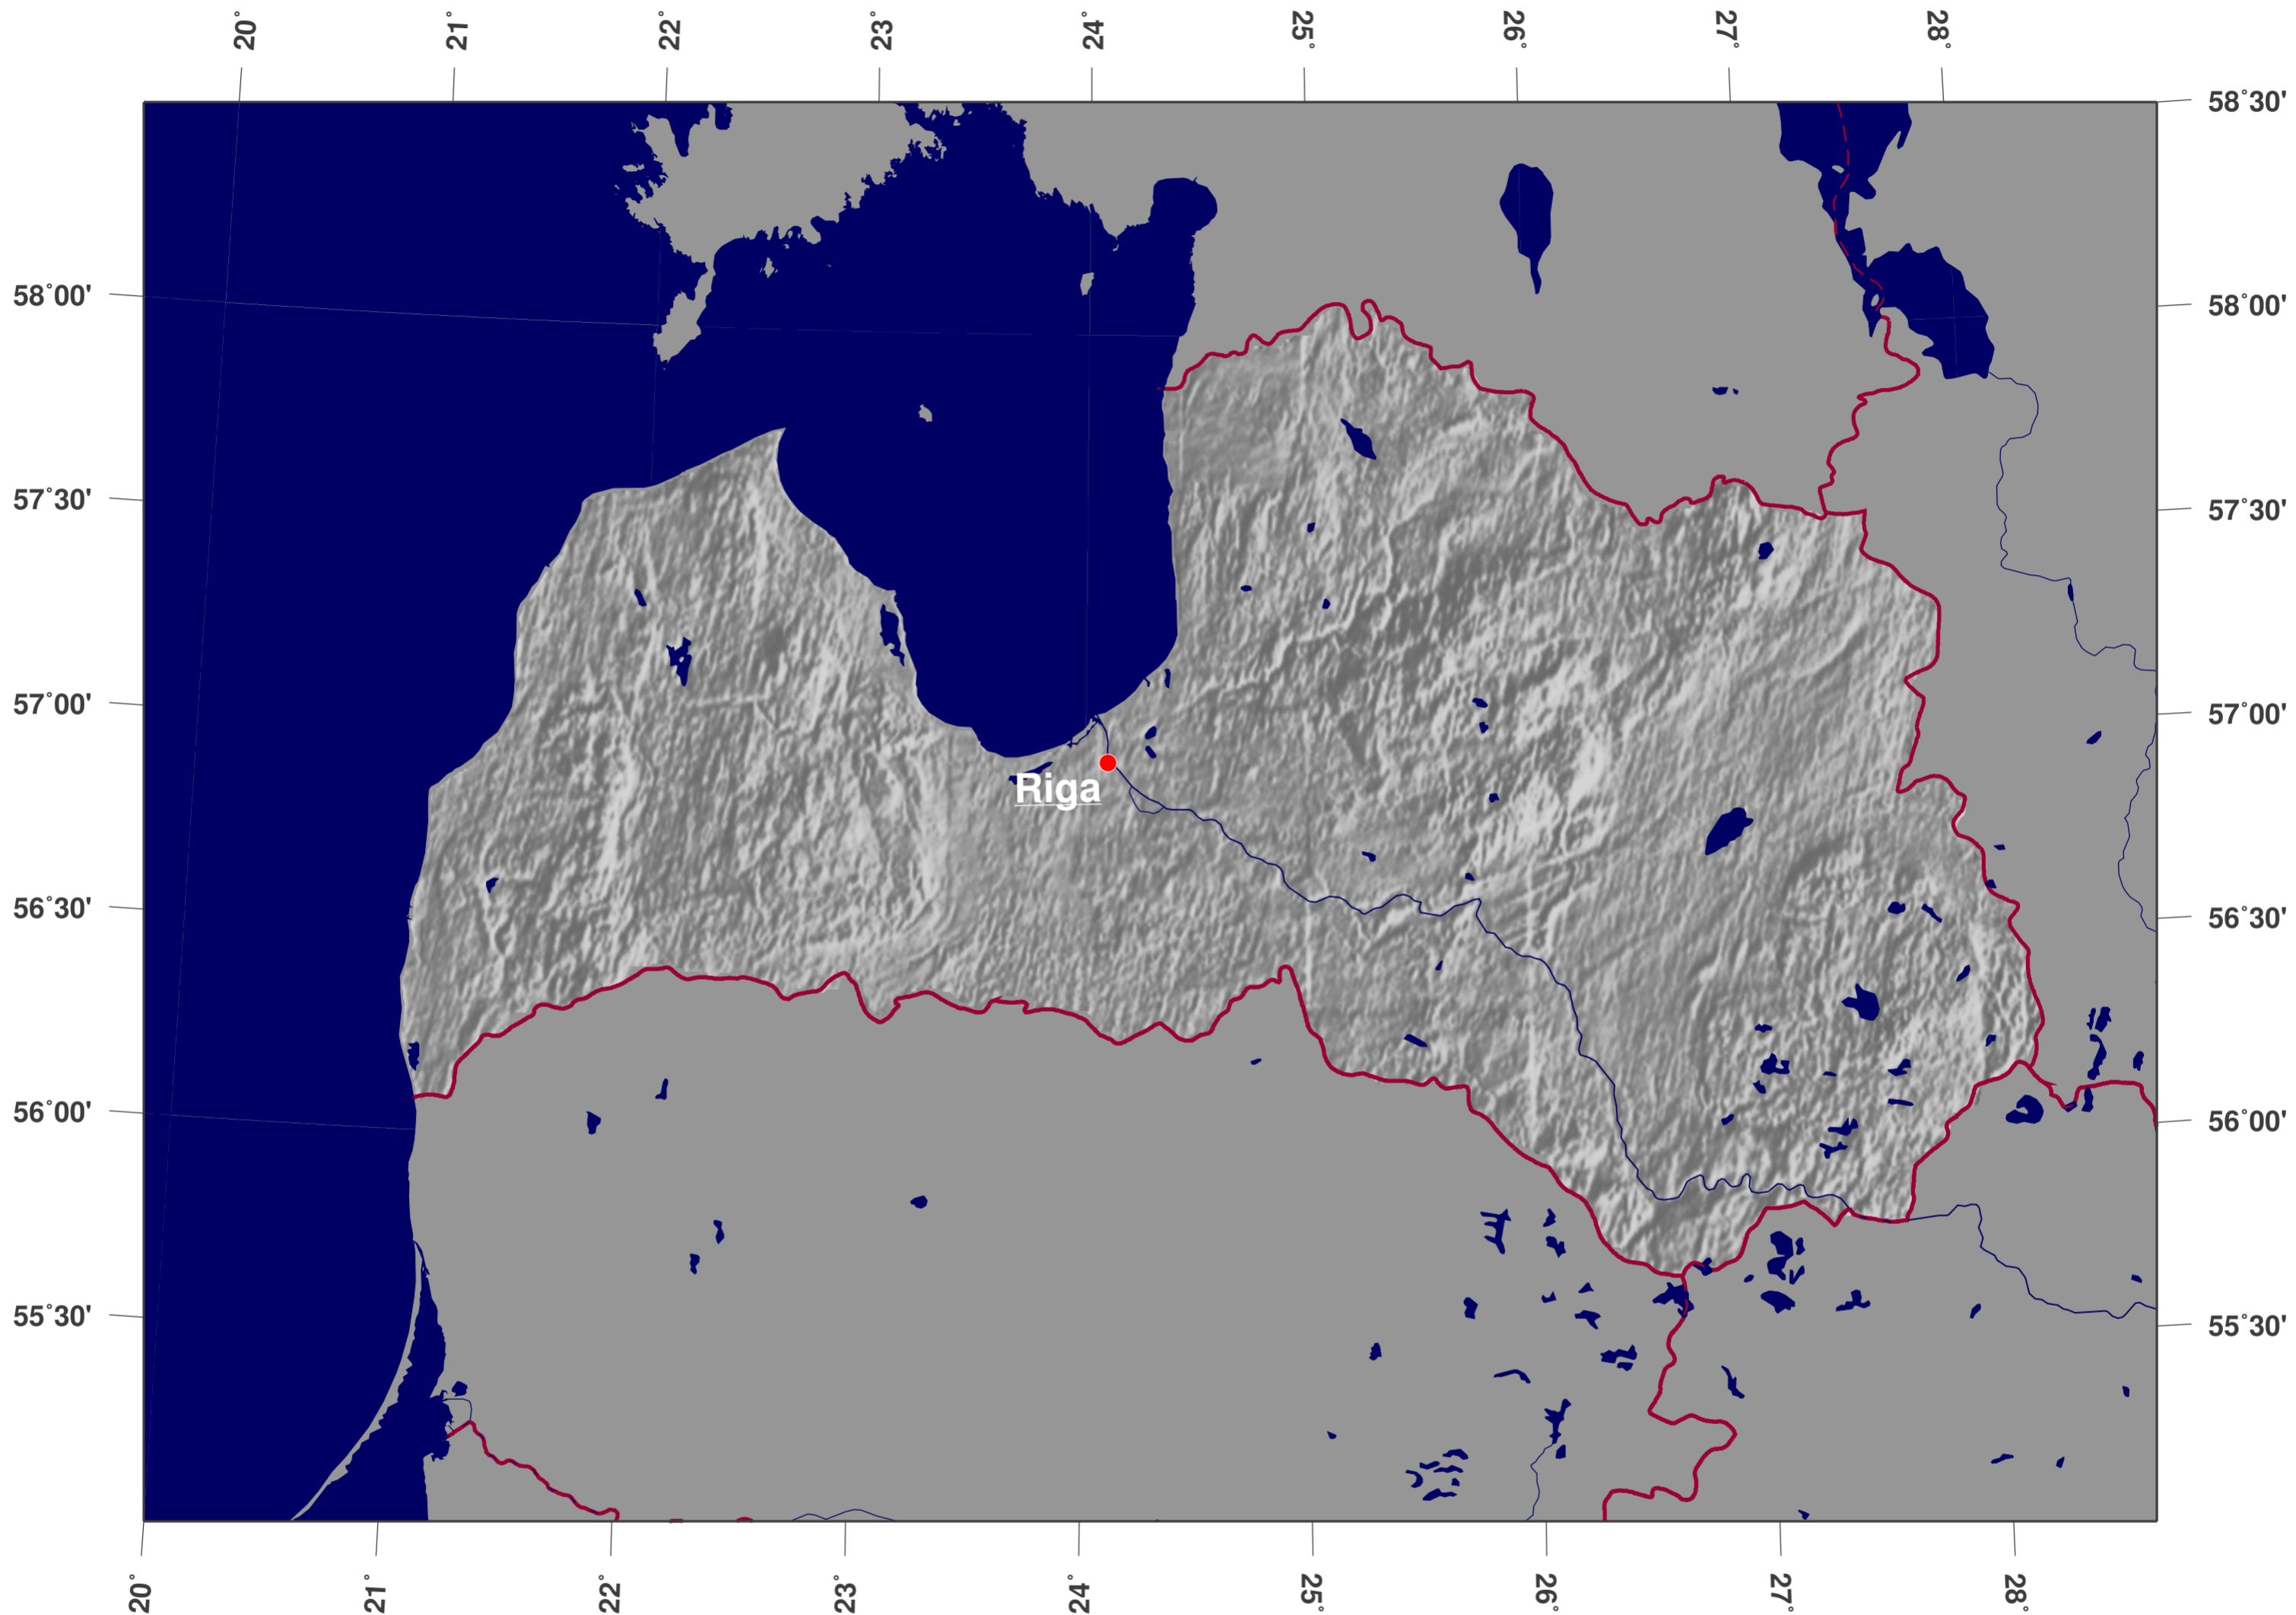

Lettland: Schattierte Reliefkarte

**GINKGO
MAPS**

Karten-Lizenz:

Diese Landkarte ist lizenziert unter der Creative Commons Attribution 3.0 Licence (<http://creativecommons.org/licenses/by/3.0/>). Bitte das GinkgoMaps-Projekt als Quelle zitieren bzw. darauf verlinken (<http://www.ginkgomaps.com>).

Parameter und verwendete Daten:

Karten Projektion: Lambert (flächentreu); Zentrum: lat 56.88°; lon 24.61°; Vektordaten: GSHHS und politische Ländergrenzen aus GMT (gmt.soest.hawaii.edu); Rasterdaten: 30sec DTM-Kombination von GTOPO30, ICBAO, TOPO6.2 und ETOPO5 hergestellt von Geoware (<http://www.geoware-online.com>)