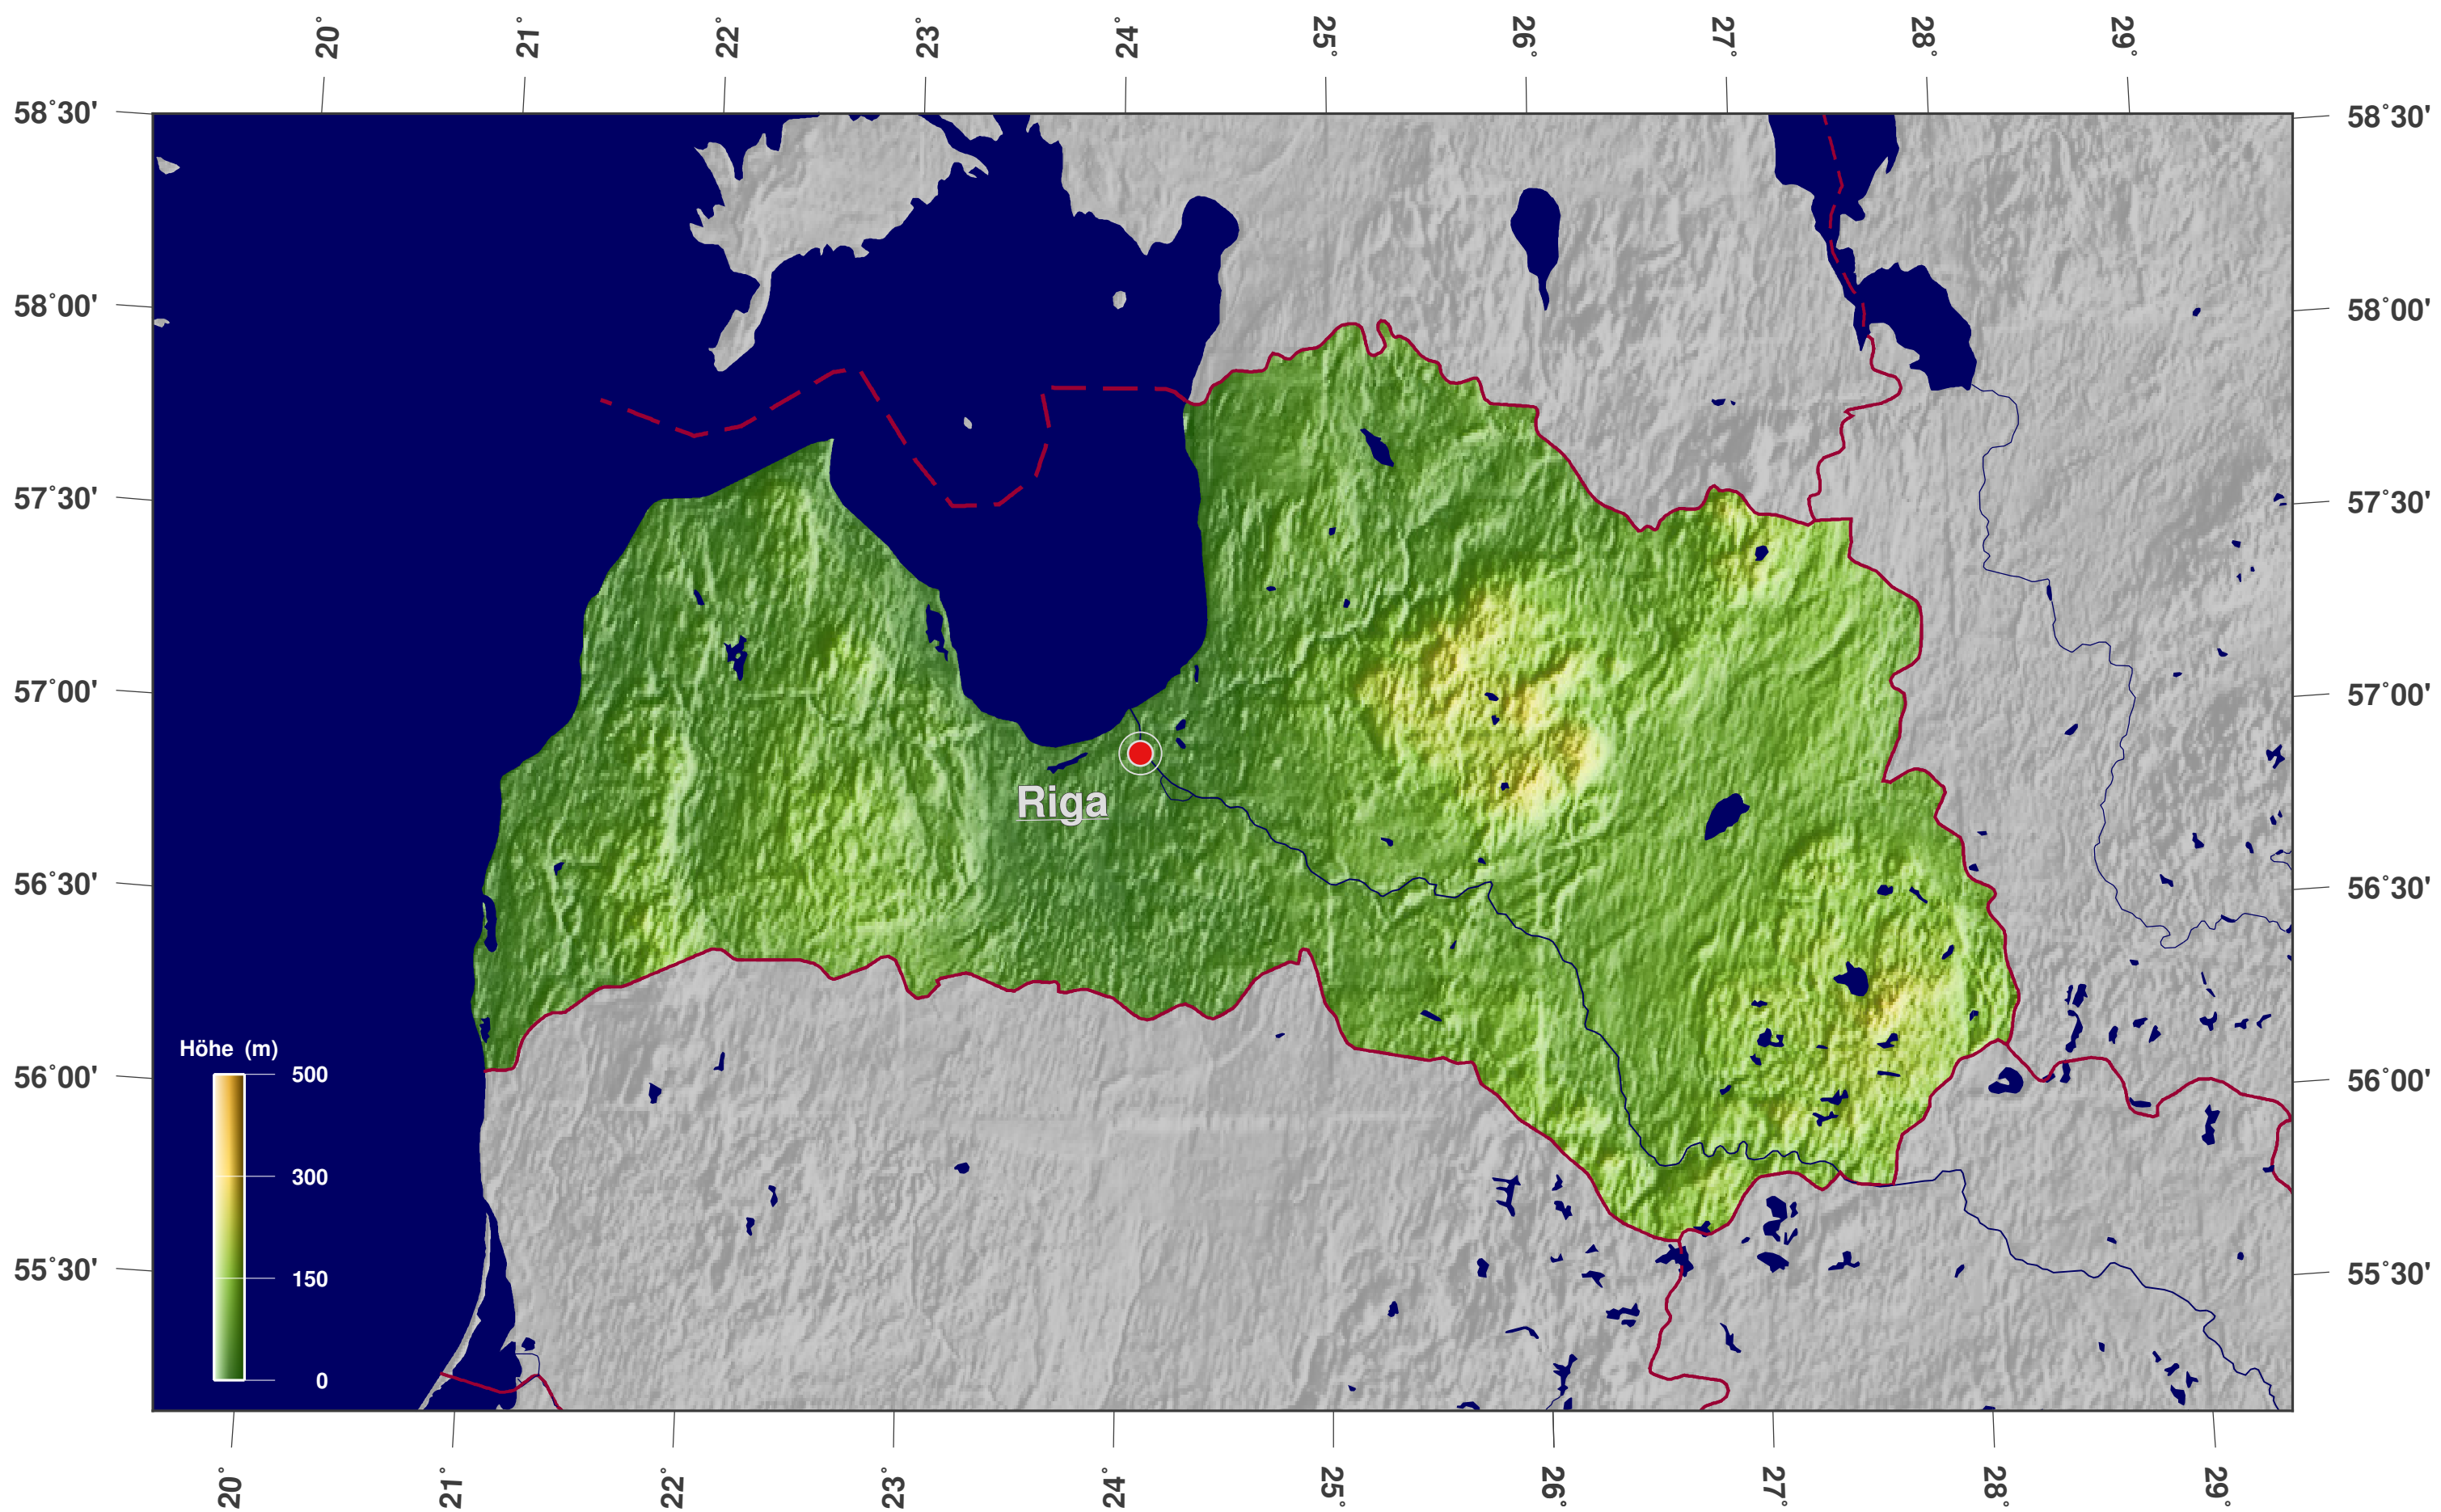

Lettland: Schattierte Höhen- u. Relief-Karte

**GINKGO
MAPS**

Karten-Lizenz:

Diese Landkarte ist lizenziert unter der CC-BY-3.0 (<http://creativecommons.org/licenses/by/3.0/deed.de>). Bitte das GinkgoMaps-Projekt als Quelle zitieren und darauf verlinken (<http://www.ginkgomaps.com>).

Parameter und verwendete Daten:

Karten Projektion: Lambert (flächentreu); Zentrum: lat 56.88°; lon 24.61°; Vektordaten: Natural Earth (www.naturalearthdata.com) und GSHHG (www.soest.hawaii.edu/pwessel/gshhg); Rasterdaten: Geoware (www.geoware-online.com).