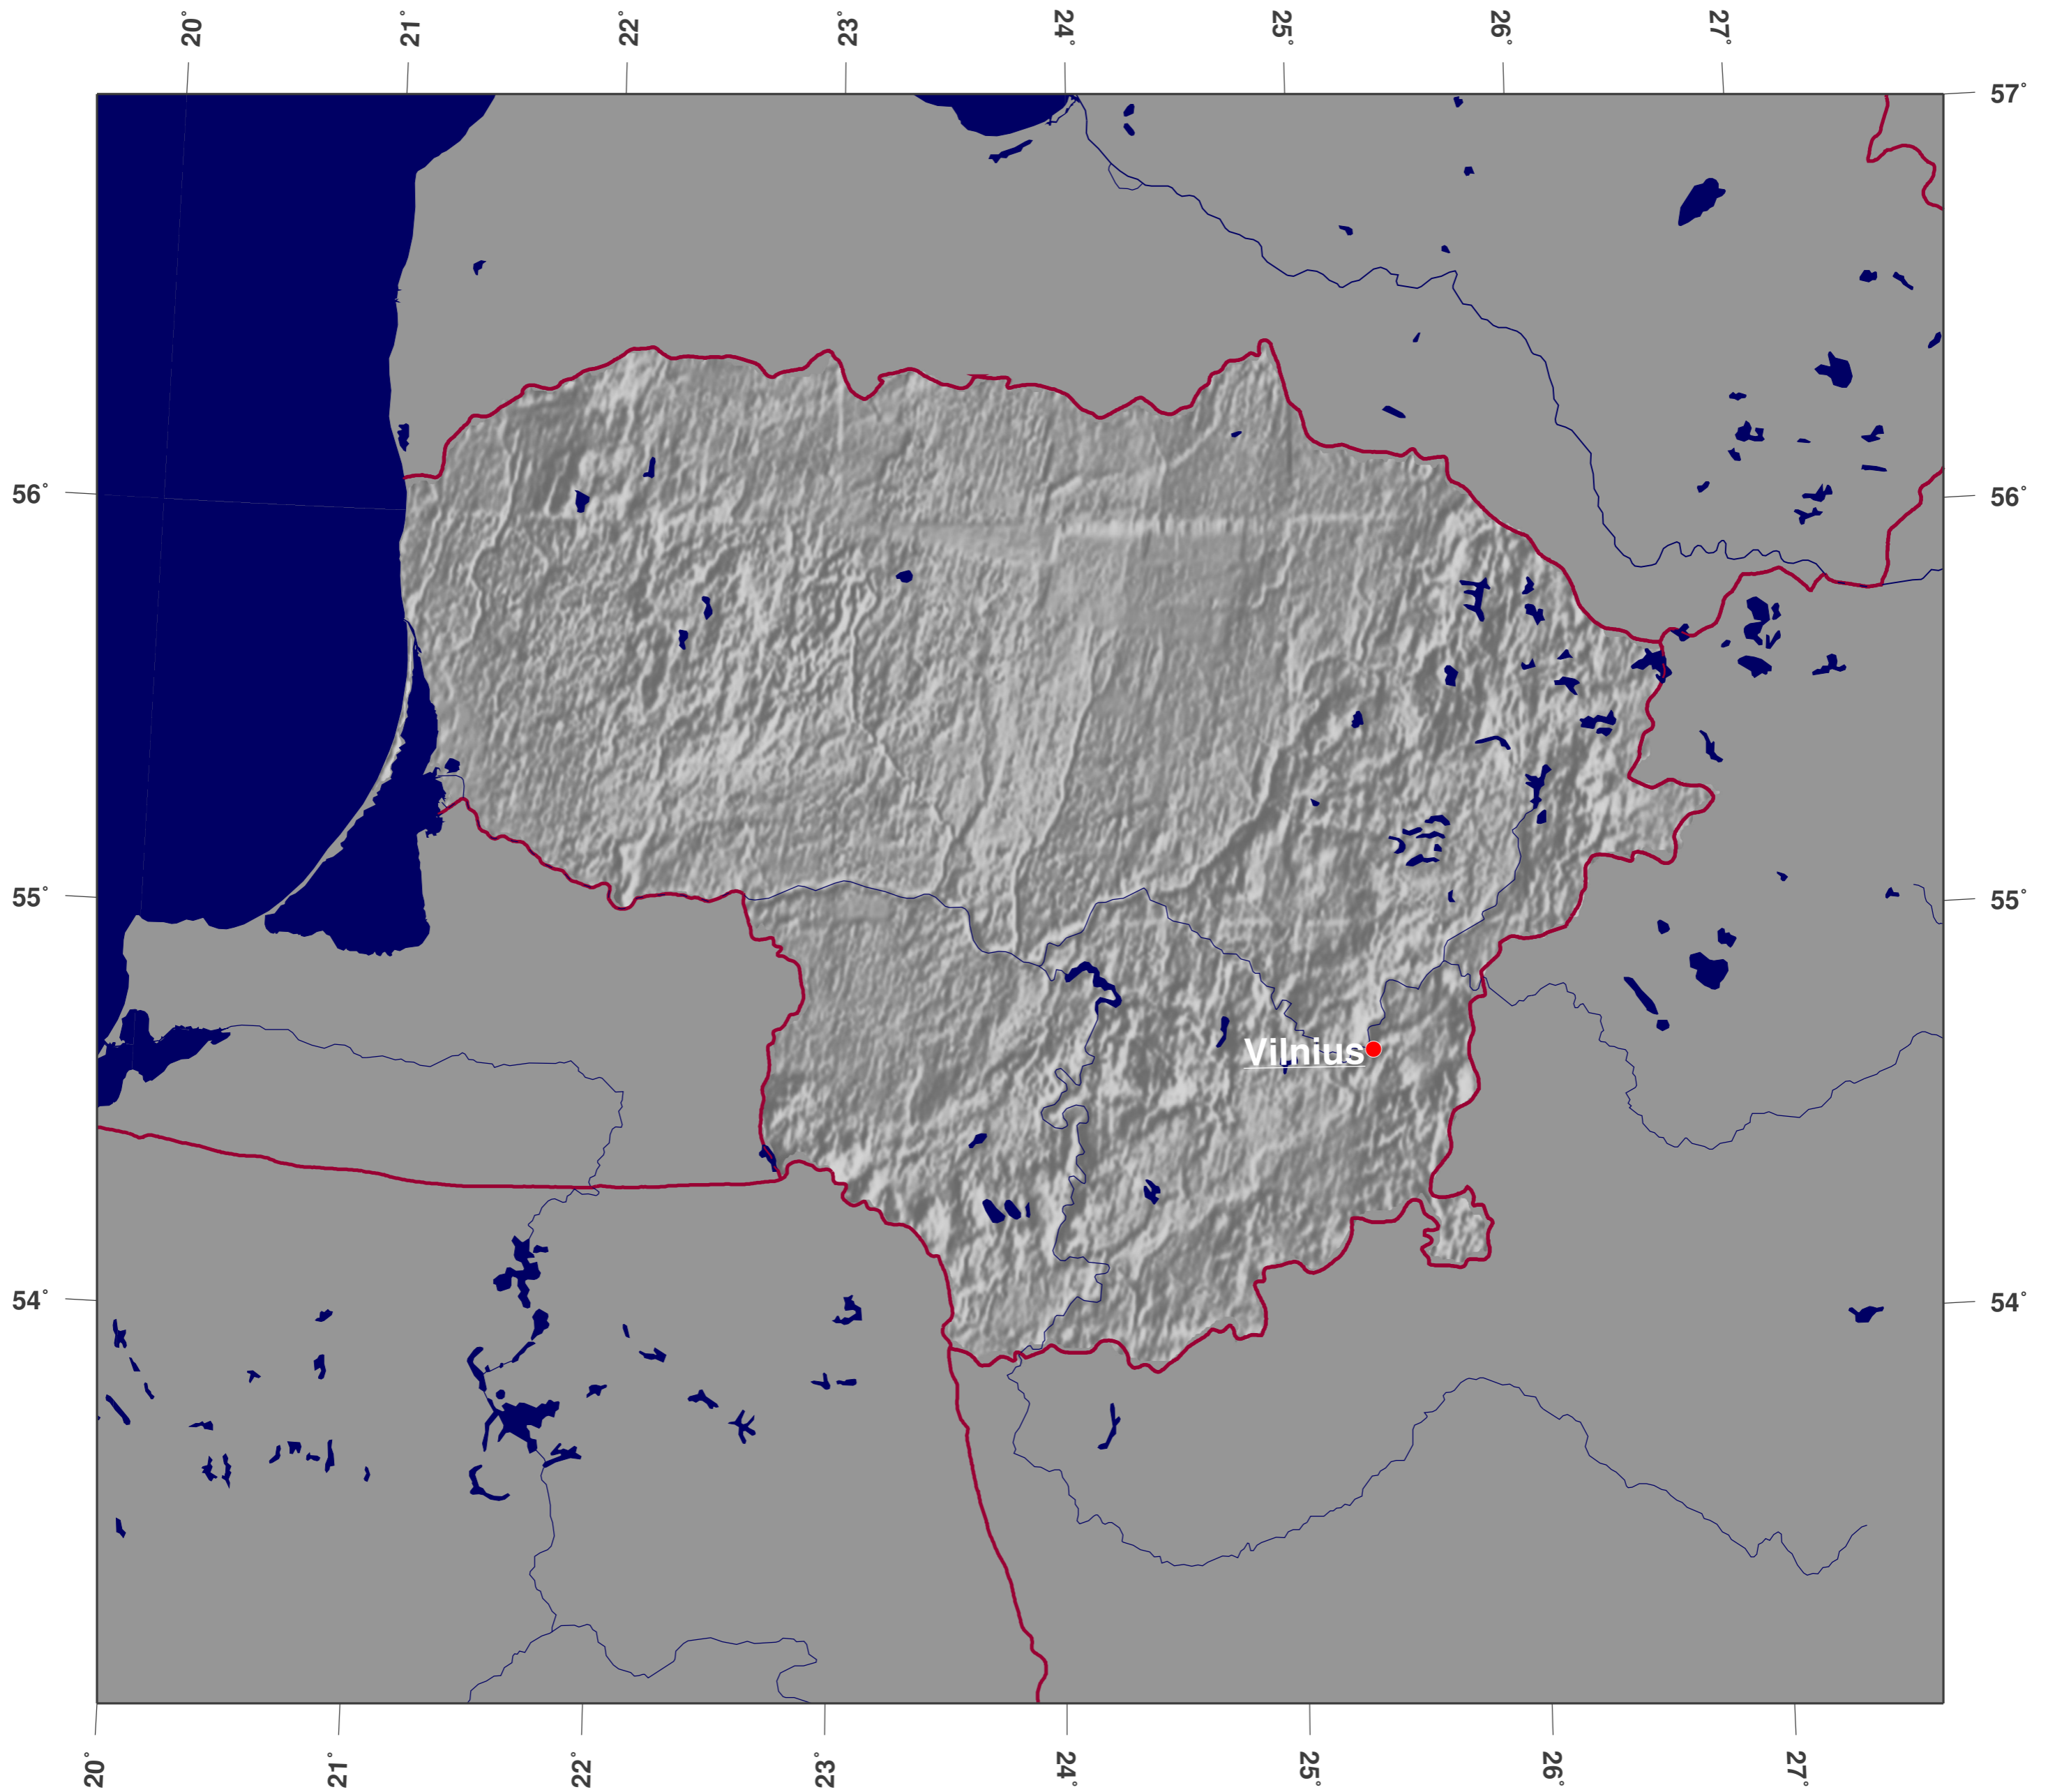

Litauen: Schattierte Reliefkarte

Karten-Lizenz:

Diese Landkarte ist lizenziert unter der Creative Commons Attribution 3.0 Licence (<http://creativecommons.org/licenses/by/3.0/>). Bitte das GinkgoMaps-Projekt als Quelle zitieren bzw. darauf verlinken (<http://www.ginkgomaps.com>).

Parameter und verwendete Daten:

Karten Projektion: Lambert (flächentreu); Zentrum: lat 55.17°; lon 23.91°; Vektordaten: GSHHS und politische Ländergrenzen aus GMT (gmt.soest.hawaii.edu); Rasterdaten: 30sec DTM-Kombination von GTOPO30, ICBA0, TOPO6.2 und ETPO5 hergestellt von Geoware (<http://www.geoware-online.com>)