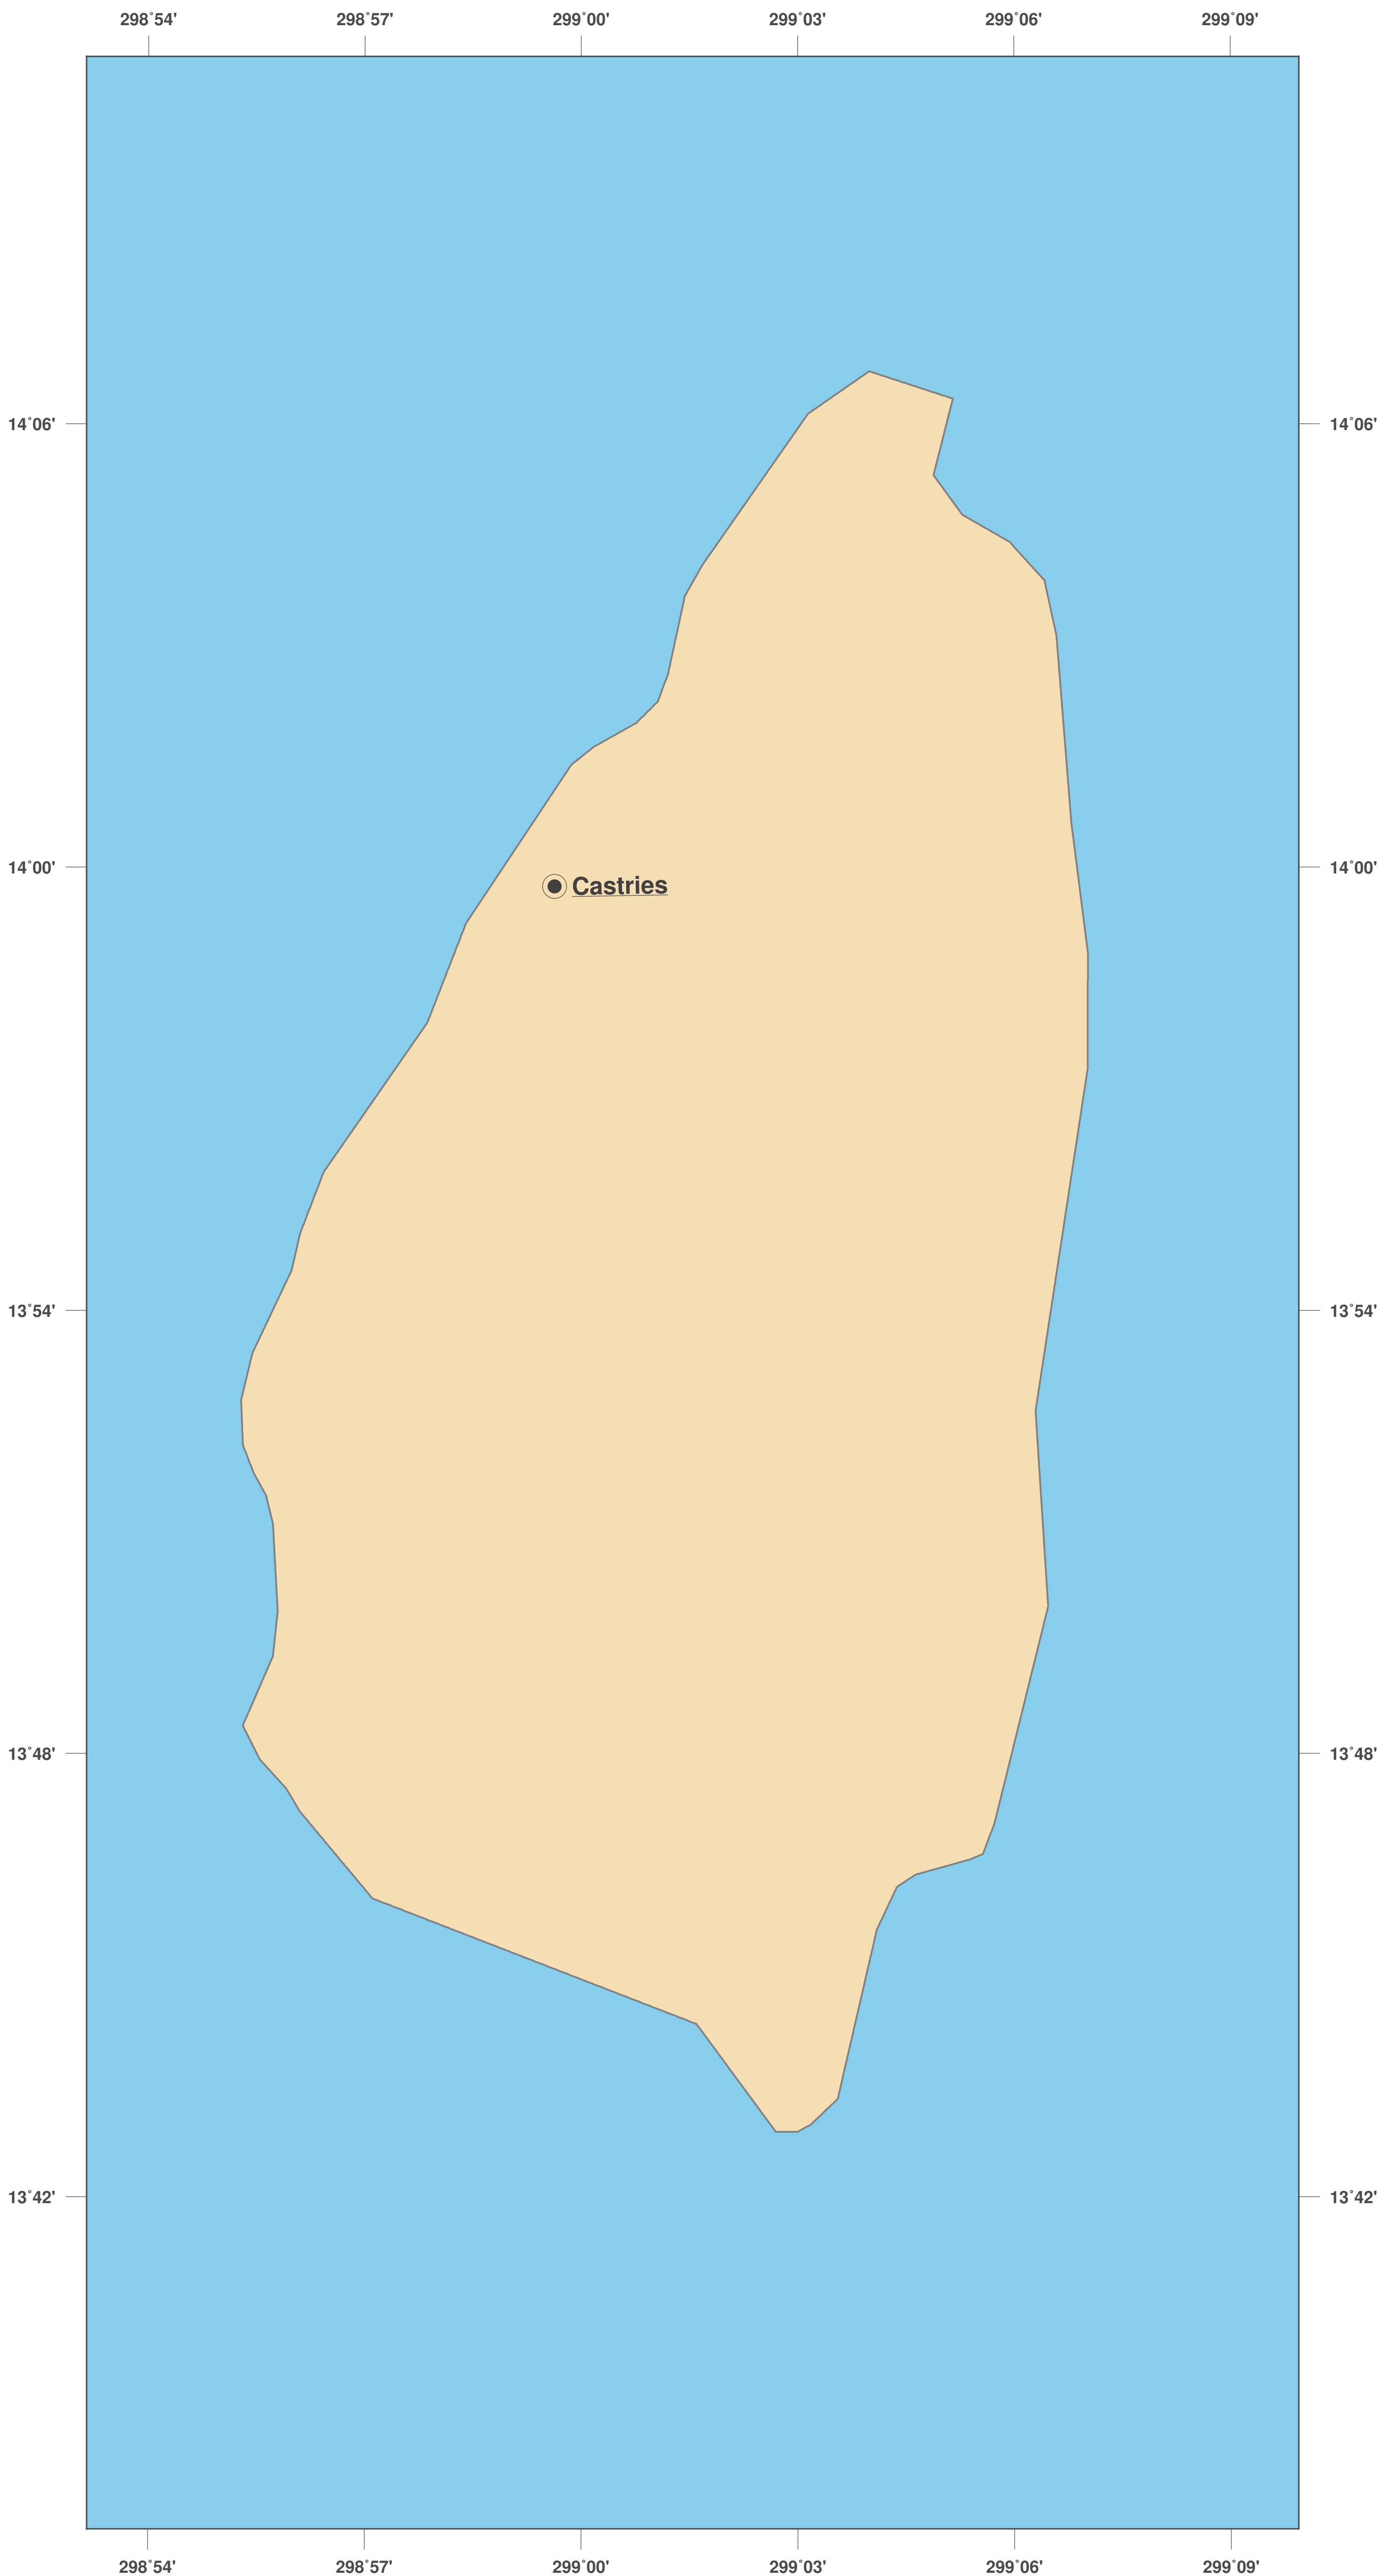

St. Lucia: Umrisskarte II

**GINKGO
MAPS**

Karten-Lizenz:

Diese Landkarte ist lizenziert unter der CC-BY-3.0 (<http://creativecommons.org/licenses/by/3.0/deed.de>). Bitte das GinkgoMaps-Projekt als Quelle zitieren und darauf verlinken (<http://www.ginkgomaps.com>).

Parameter und verwendete Daten:

Karten Projektion: Lambert (flächentreu); Zentrum: lat 13.9° lon -60.97°; Vektordaten: politische Ländergrenzen aus Natural Earth von <http://www.naturalearthdata.com>