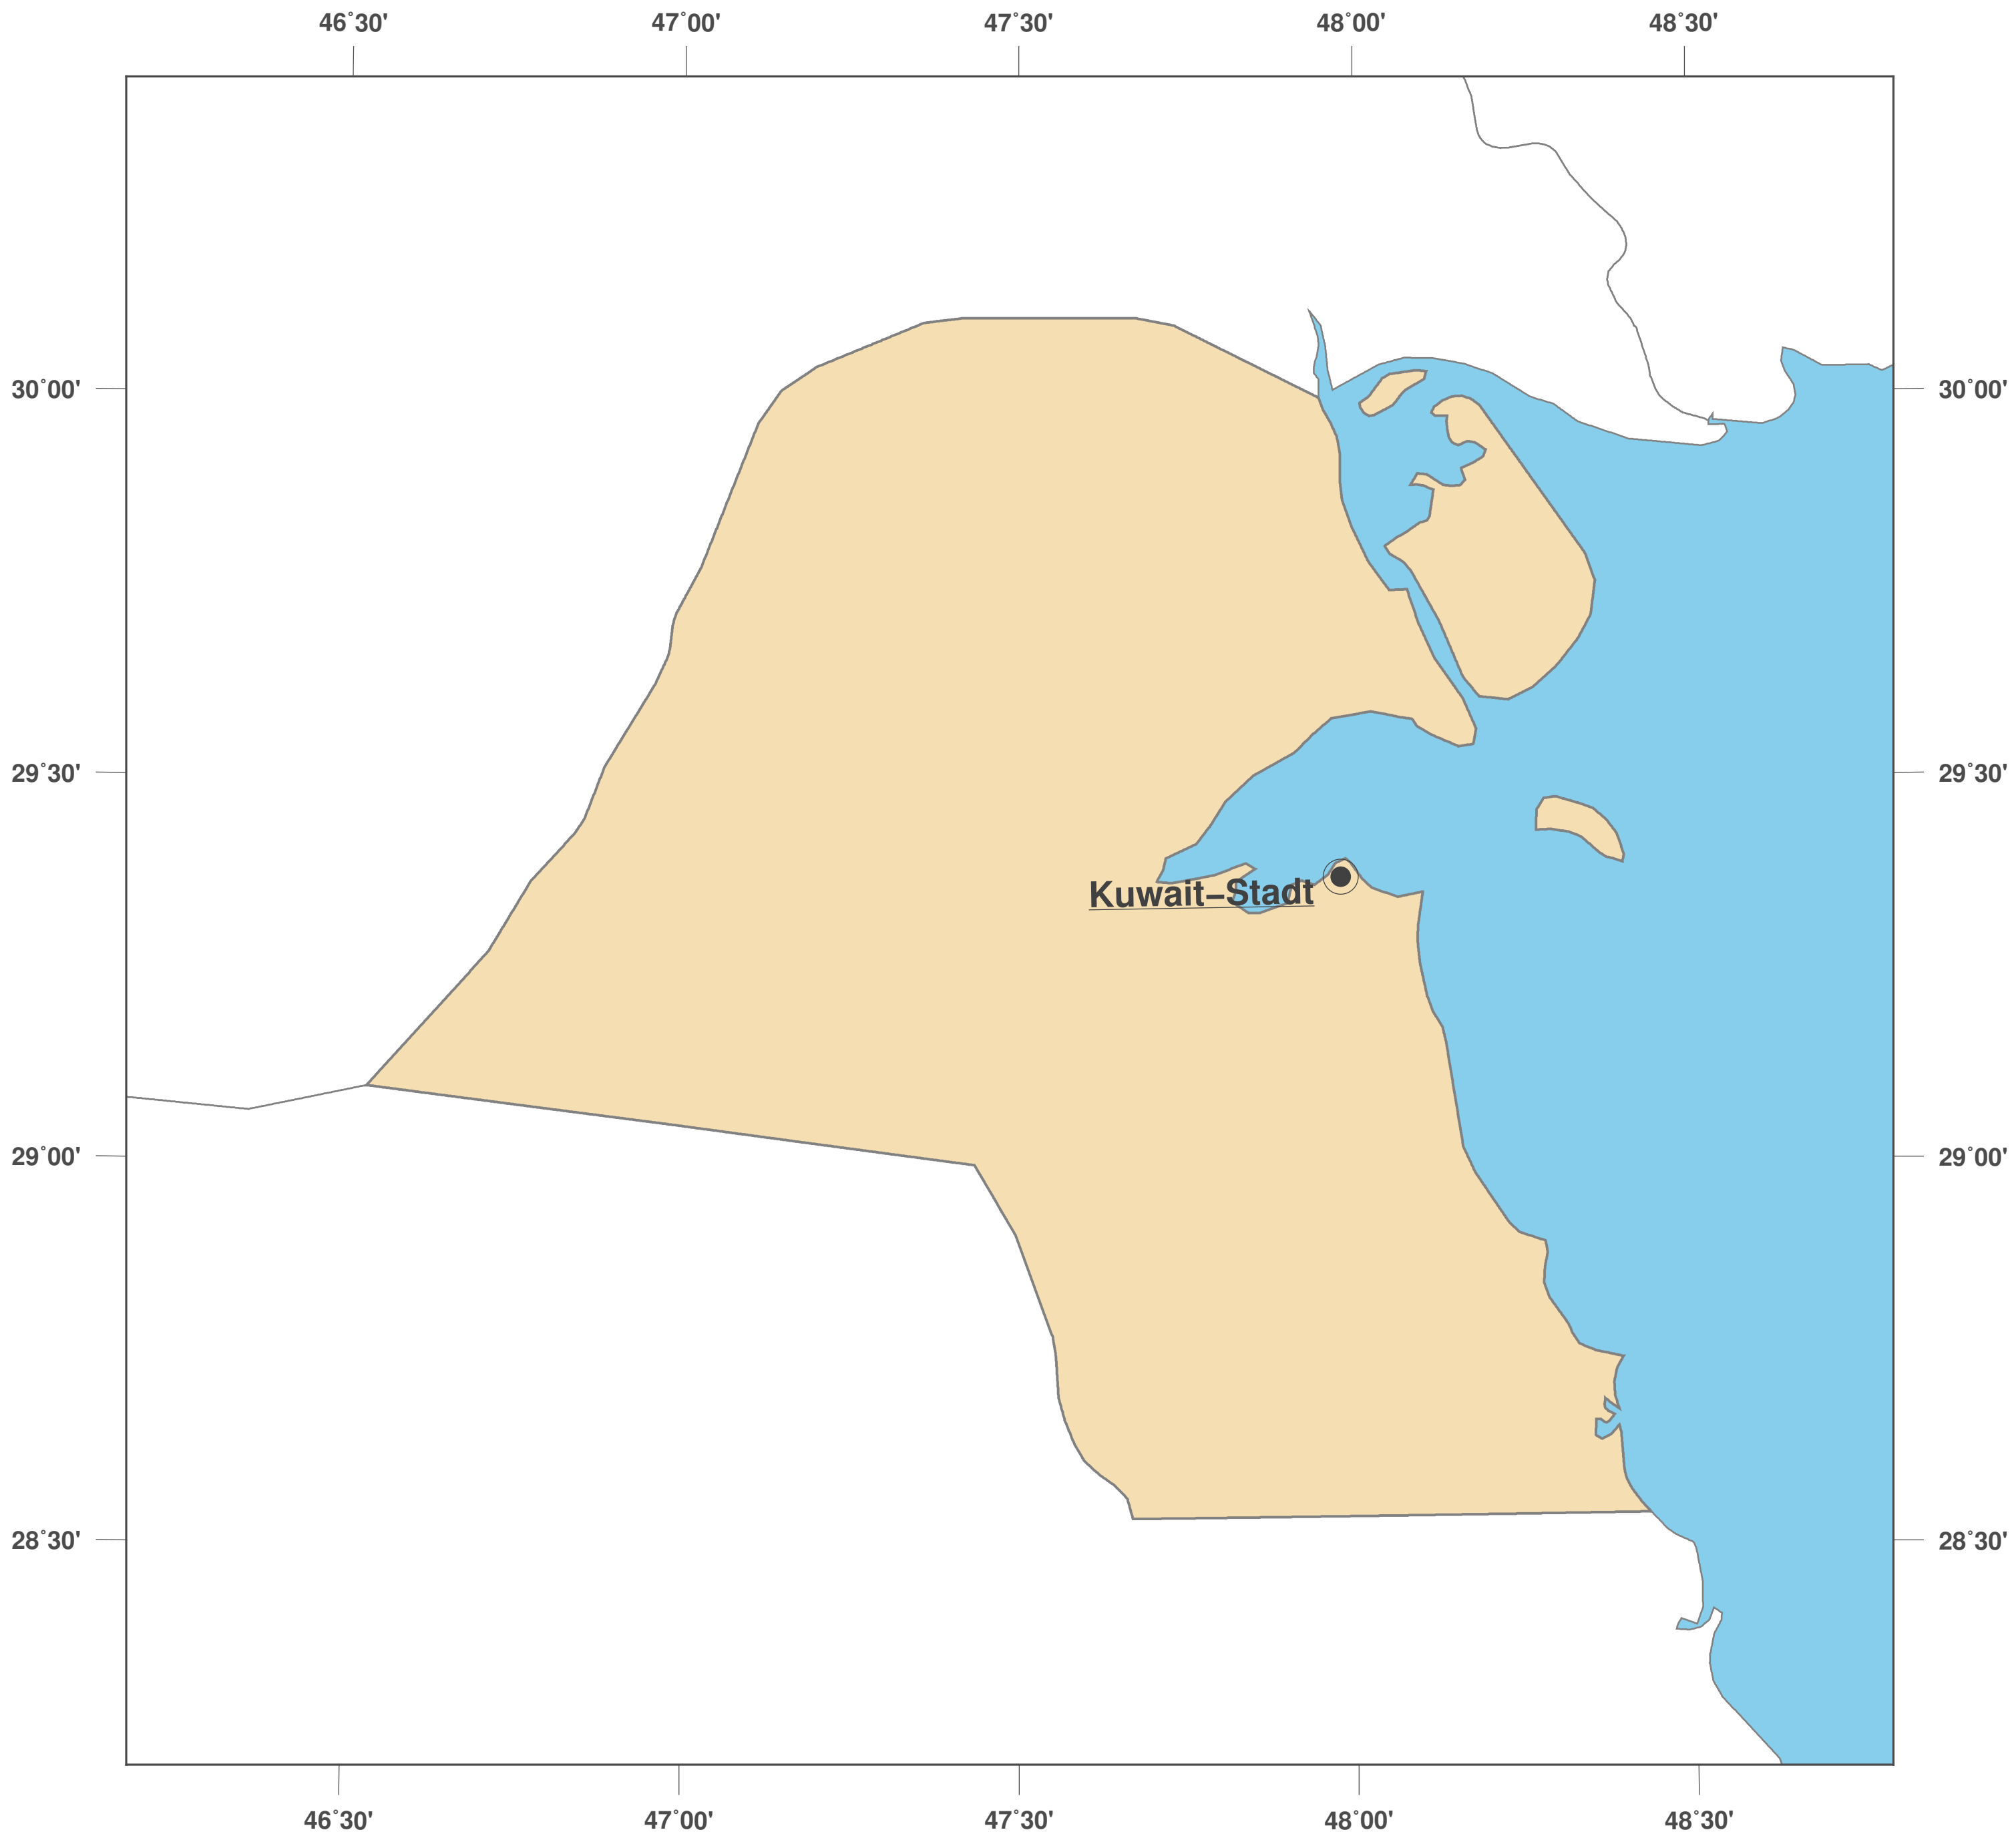

Kuwait: Umrisskarte II

Karten-Lizenz:

Diese Landkarte ist lizenziert unter der CC-BY-3.0 (<http://creativecommons.org/licenses/by/3.0/deed.de>). Bitte das GinkgoMaps-Projekt als Quelle zitieren und darauf verlinken (<http://www.ginkgomaps.com>).

Parameter und verwendete Daten:

Karten Projektion: Lambert (flächentreu); Zentrum: lat 29.31° lon 47.49°; Vektordaten: politische Ländergrenzen aus Natural Earth von <http://www.naturalearthdata.com>