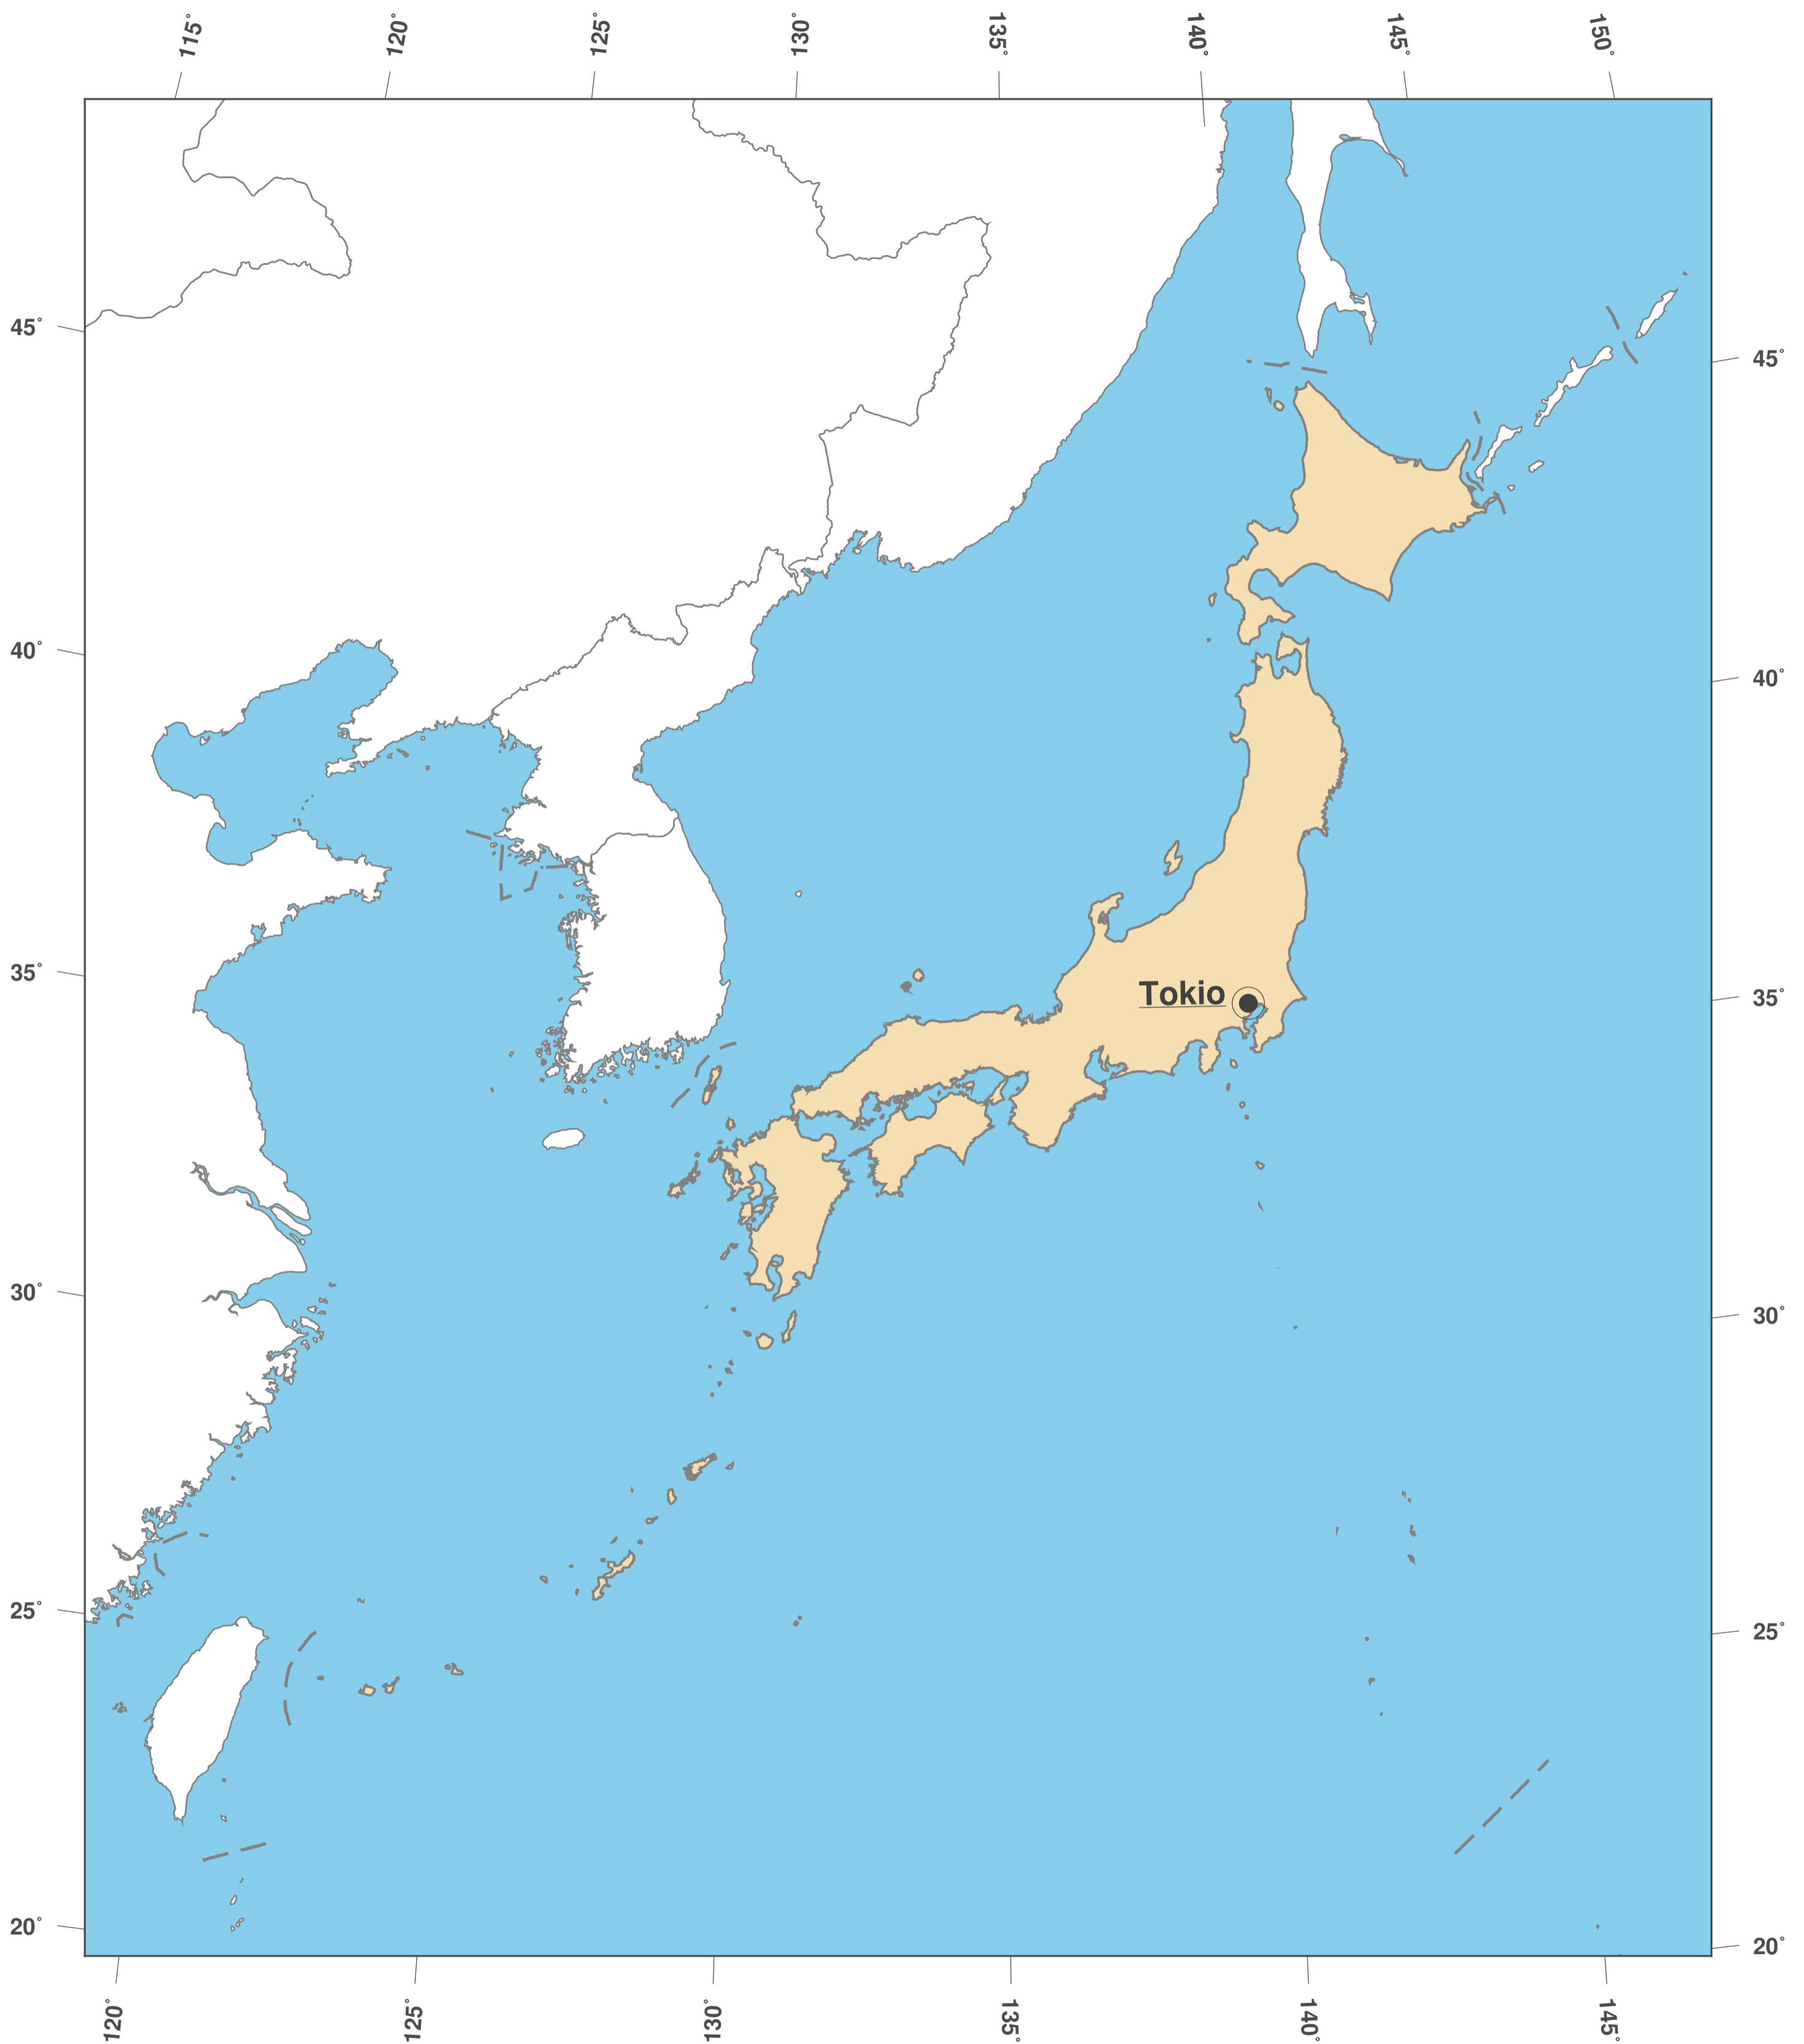

Japan: Umrisskarte II

**GINKGO
MAPS**

Karten-Lizenz:

Diese Landkarte ist lizenziert unter der CC-BY-3.0 (<http://creativecommons.org/licenses/by/3.0/deed.de>). Bitte das GinkgoMaps-Projekt als Quelle zitieren und darauf verlinken (<http://www.ginkgomaps.com>).

Parameter und verwendete Daten:

Karten Projektion: Lambert (flächentreu); Zentrum: lat 34.89° lon 134.38°; Vektordaten: politische Ländergrenzen aus Natural Earth von <http://www.naturalearthdata.com>