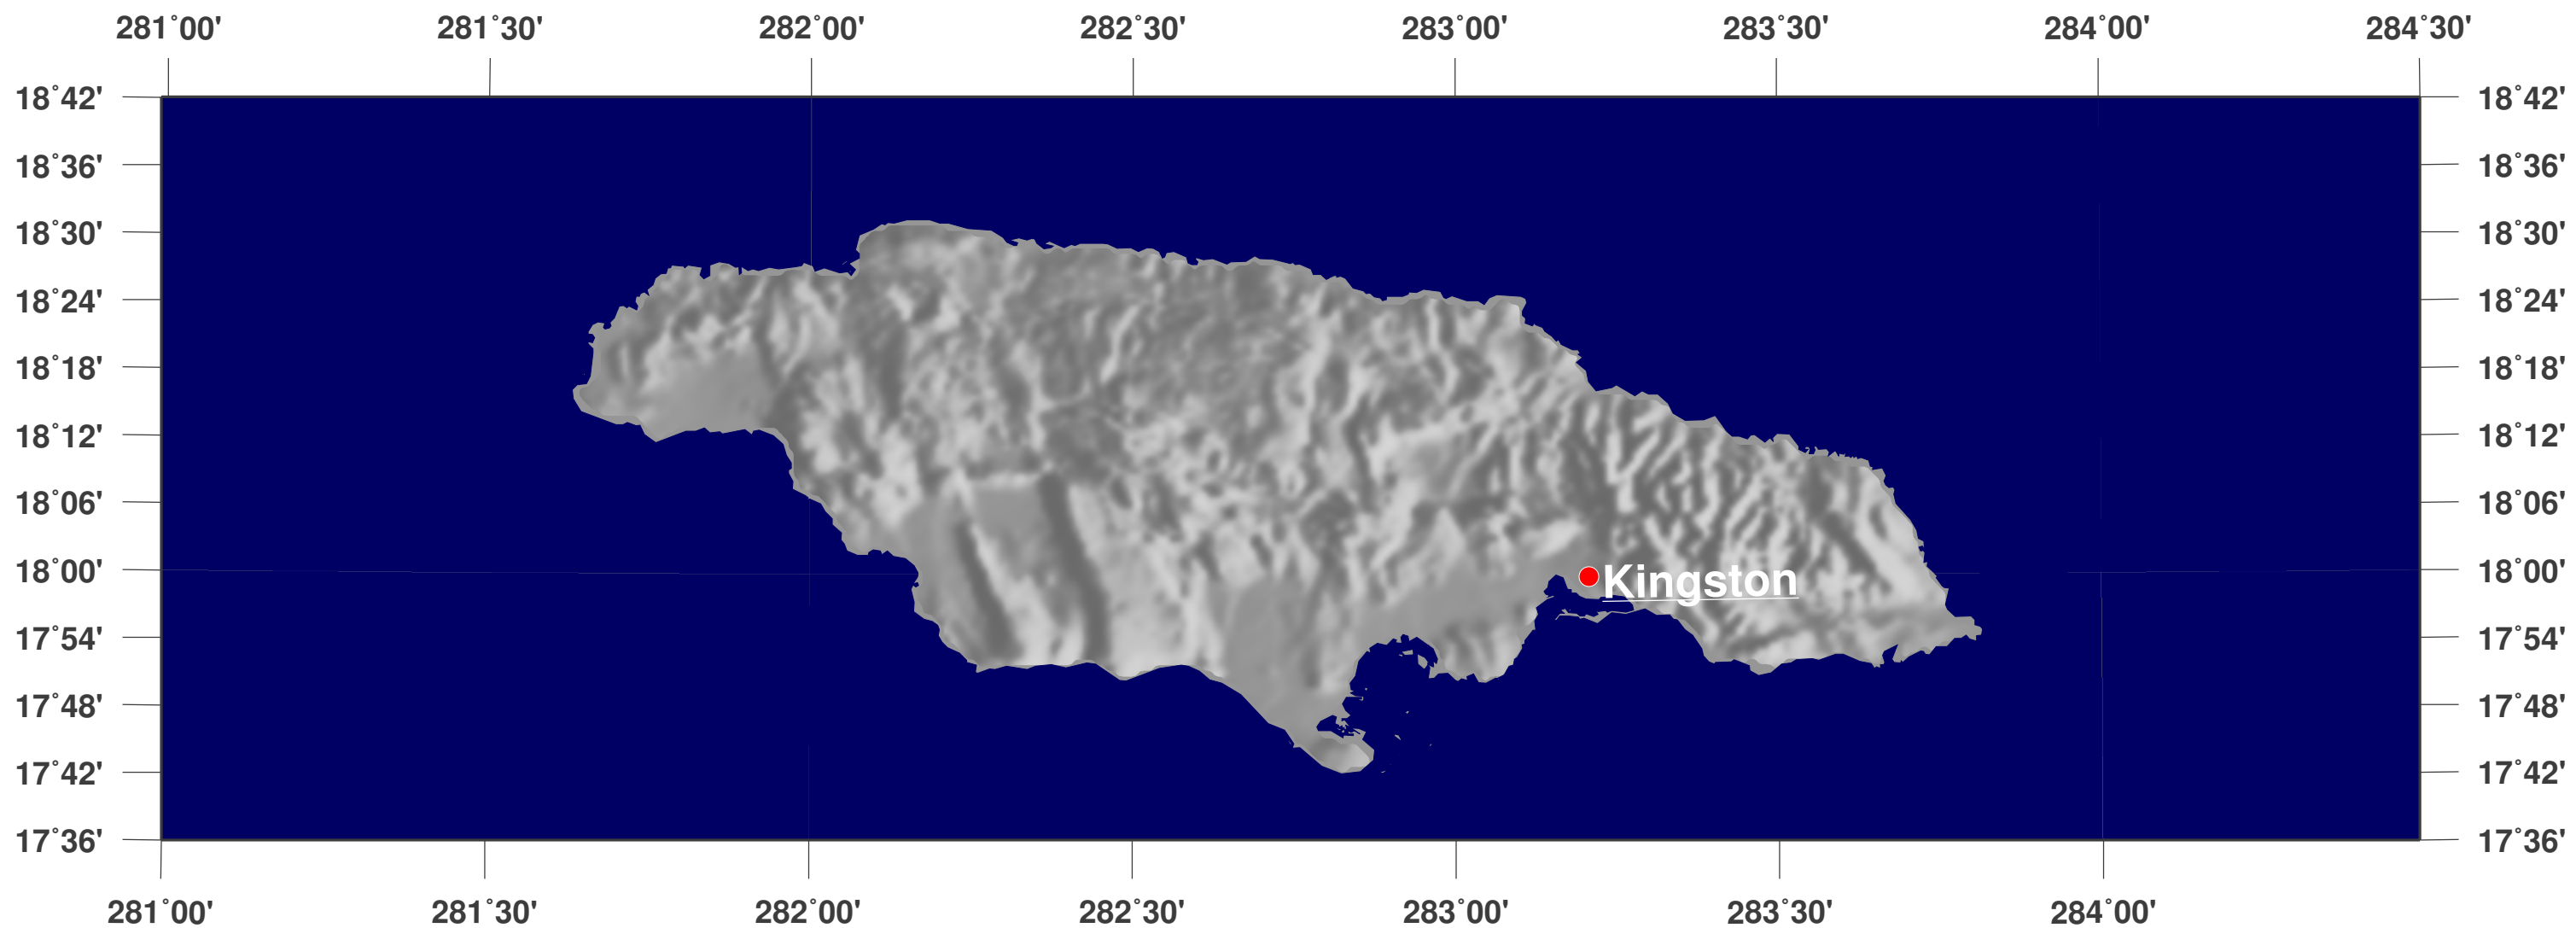

Jamaika: Schattierte Reliefkarte

**GINKGO
MAPS**

Karten-Lizenz:

Diese Landkarte ist lizenziert unter der Creative Commons Attribution 3.0 Licence (<http://creativecommons.org/licenses/by/3.0/>). Bitte das GinkgoMaps-Projekt als Quelle zitieren bzw. darauf verlinken (<http://www.ginkgomaps.com>).

Parameter und verwendete Daten:

Karten Projektion: Lambert (flächentreu); Zentrum: lat 18.12°; lon -77.27°; Vektordaten: GSHHS und politische Ländergrenzen aus GMT (gmt.soest.hawaii.edu); Rasterdaten: 30sec DTM-Kombination von GTOPO30, ICBAO, TOPO6.2 und ETOPO5 hergestellt von Geoware (<http://www.geoware-online.com>)