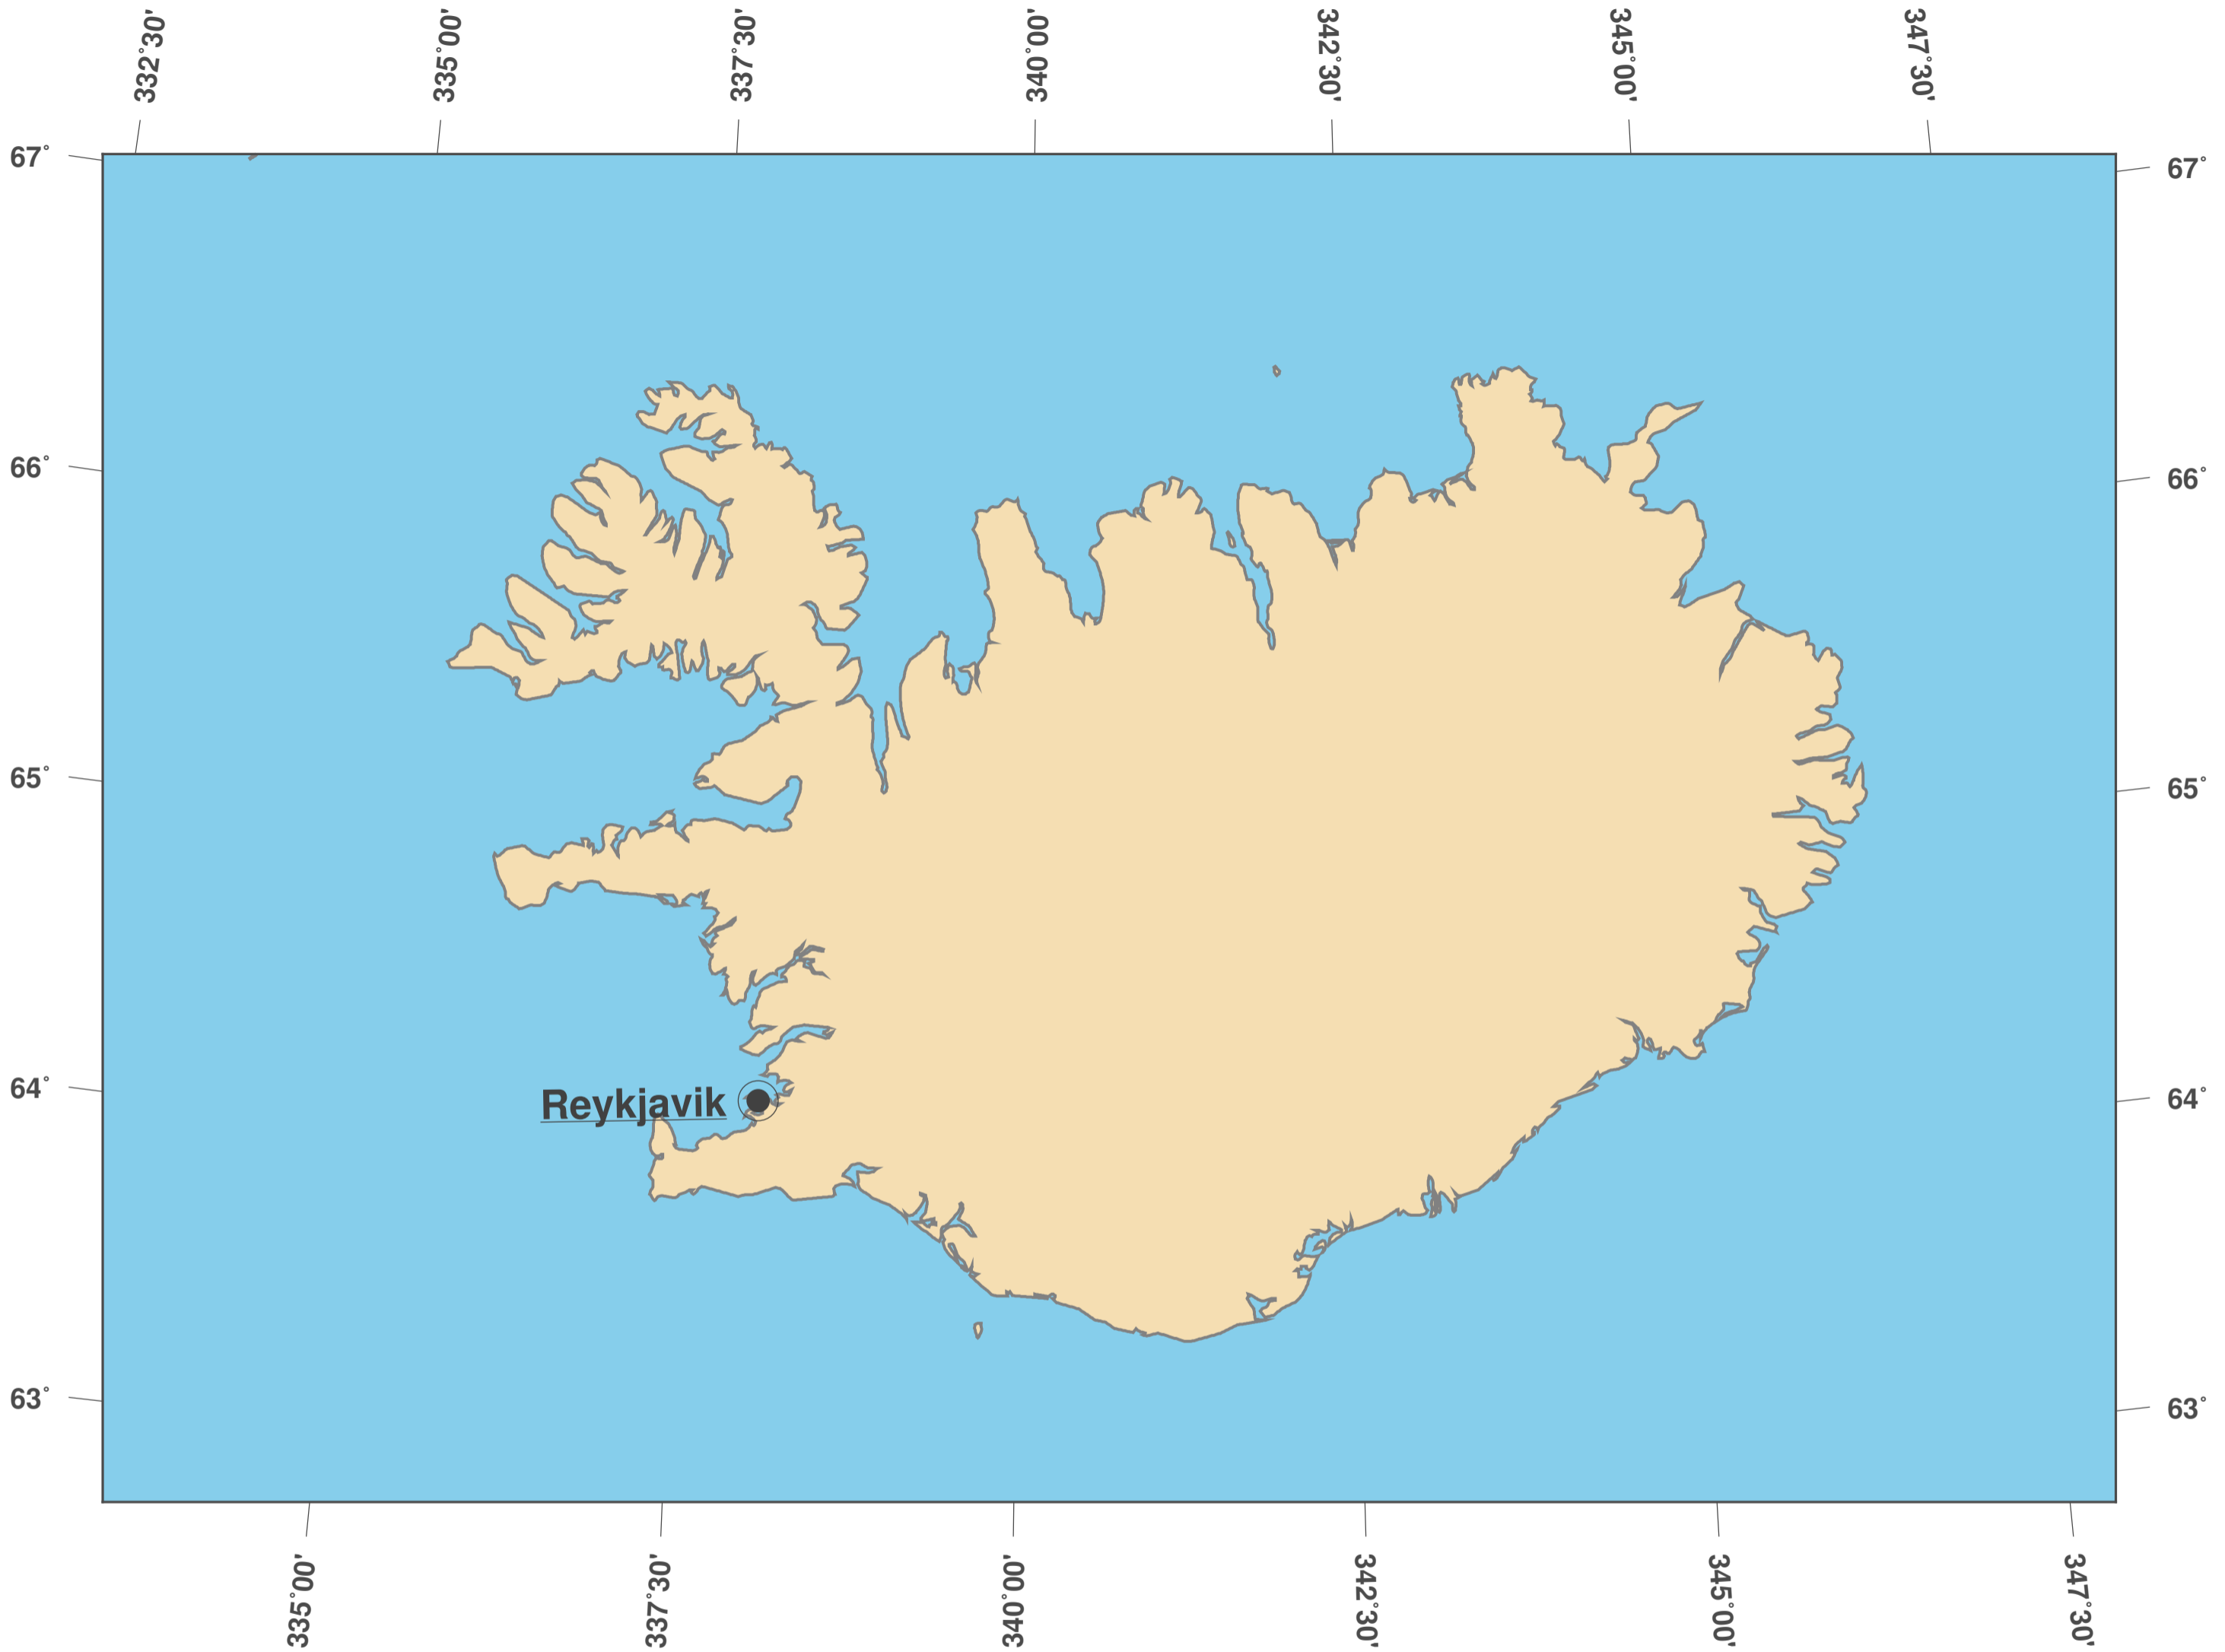

# Island: Umrisskarte II

**GINKGO  
MAPS**

#### **Karten-Lizenz:**

Diese Landkarte ist lizenziert unter der CC-BY-3.0 (<http://creativecommons.org/licenses/by/3.0/deed.de>). Bitte das GinkgoMaps-Projekt als Quelle zitieren und darauf verlinken (<http://www.ginkgomaps.com>).

#### **Parameter und verwendete Daten:**

Karten Projektion: Lambert (flächentreu); Zentrum: lat 64.96° lon -19.02°; Vektordaten: politische Ländergrenzen aus Natural Earth von <http://www.naturalearthdata.com>