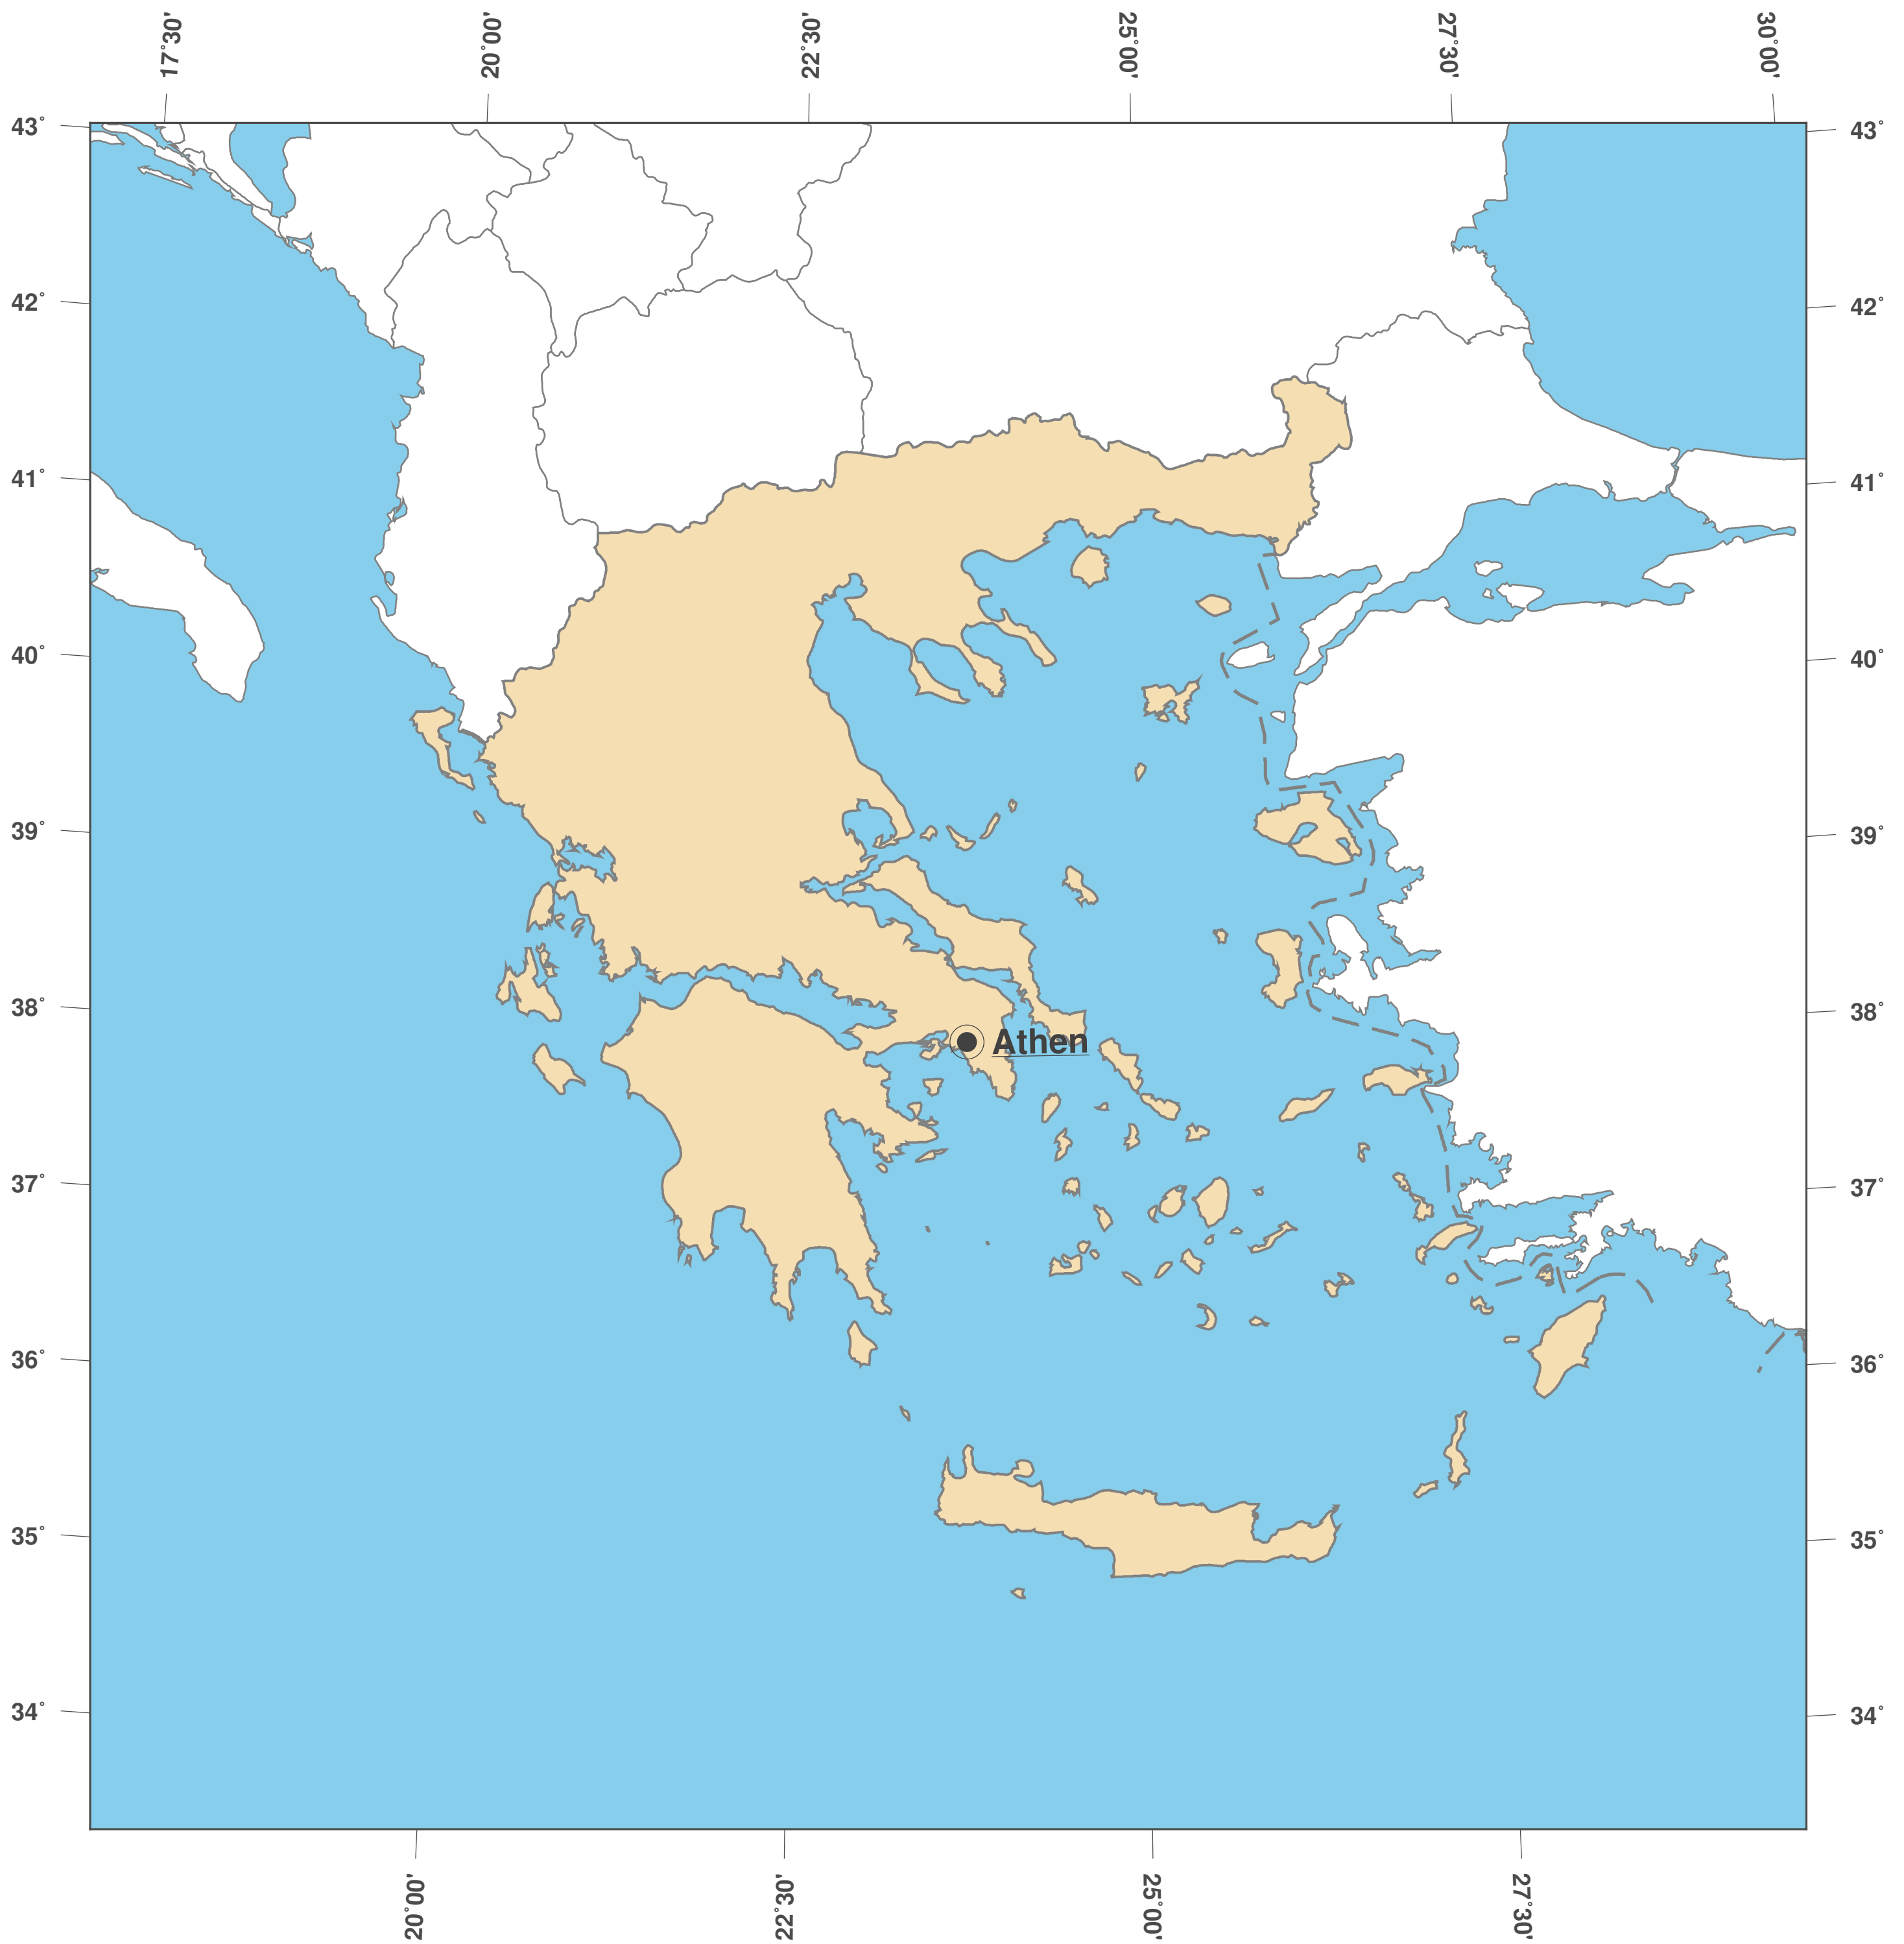

Griechenland: Umrisskarte II

**GINKGO
MAPS**

Karten-Lizenz:

Diese Landkarte ist lizenziert unter der CC-BY-3.0 (<http://creativecommons.org/licenses/by/3.0/deed.de>). Bitte das GinkgoMaps-Projekt als Quelle zitieren und darauf verlinken (<http://www.ginkgomaps.com>).

Parameter und verwendete Daten:

Karten Projektion: Lambert (flächentreu); Zentrum: lat 38.28° lon 23.81°; Vektordaten: politische Ländergrenzen aus Natural Earth von <http://www.naturalearthdata.com>