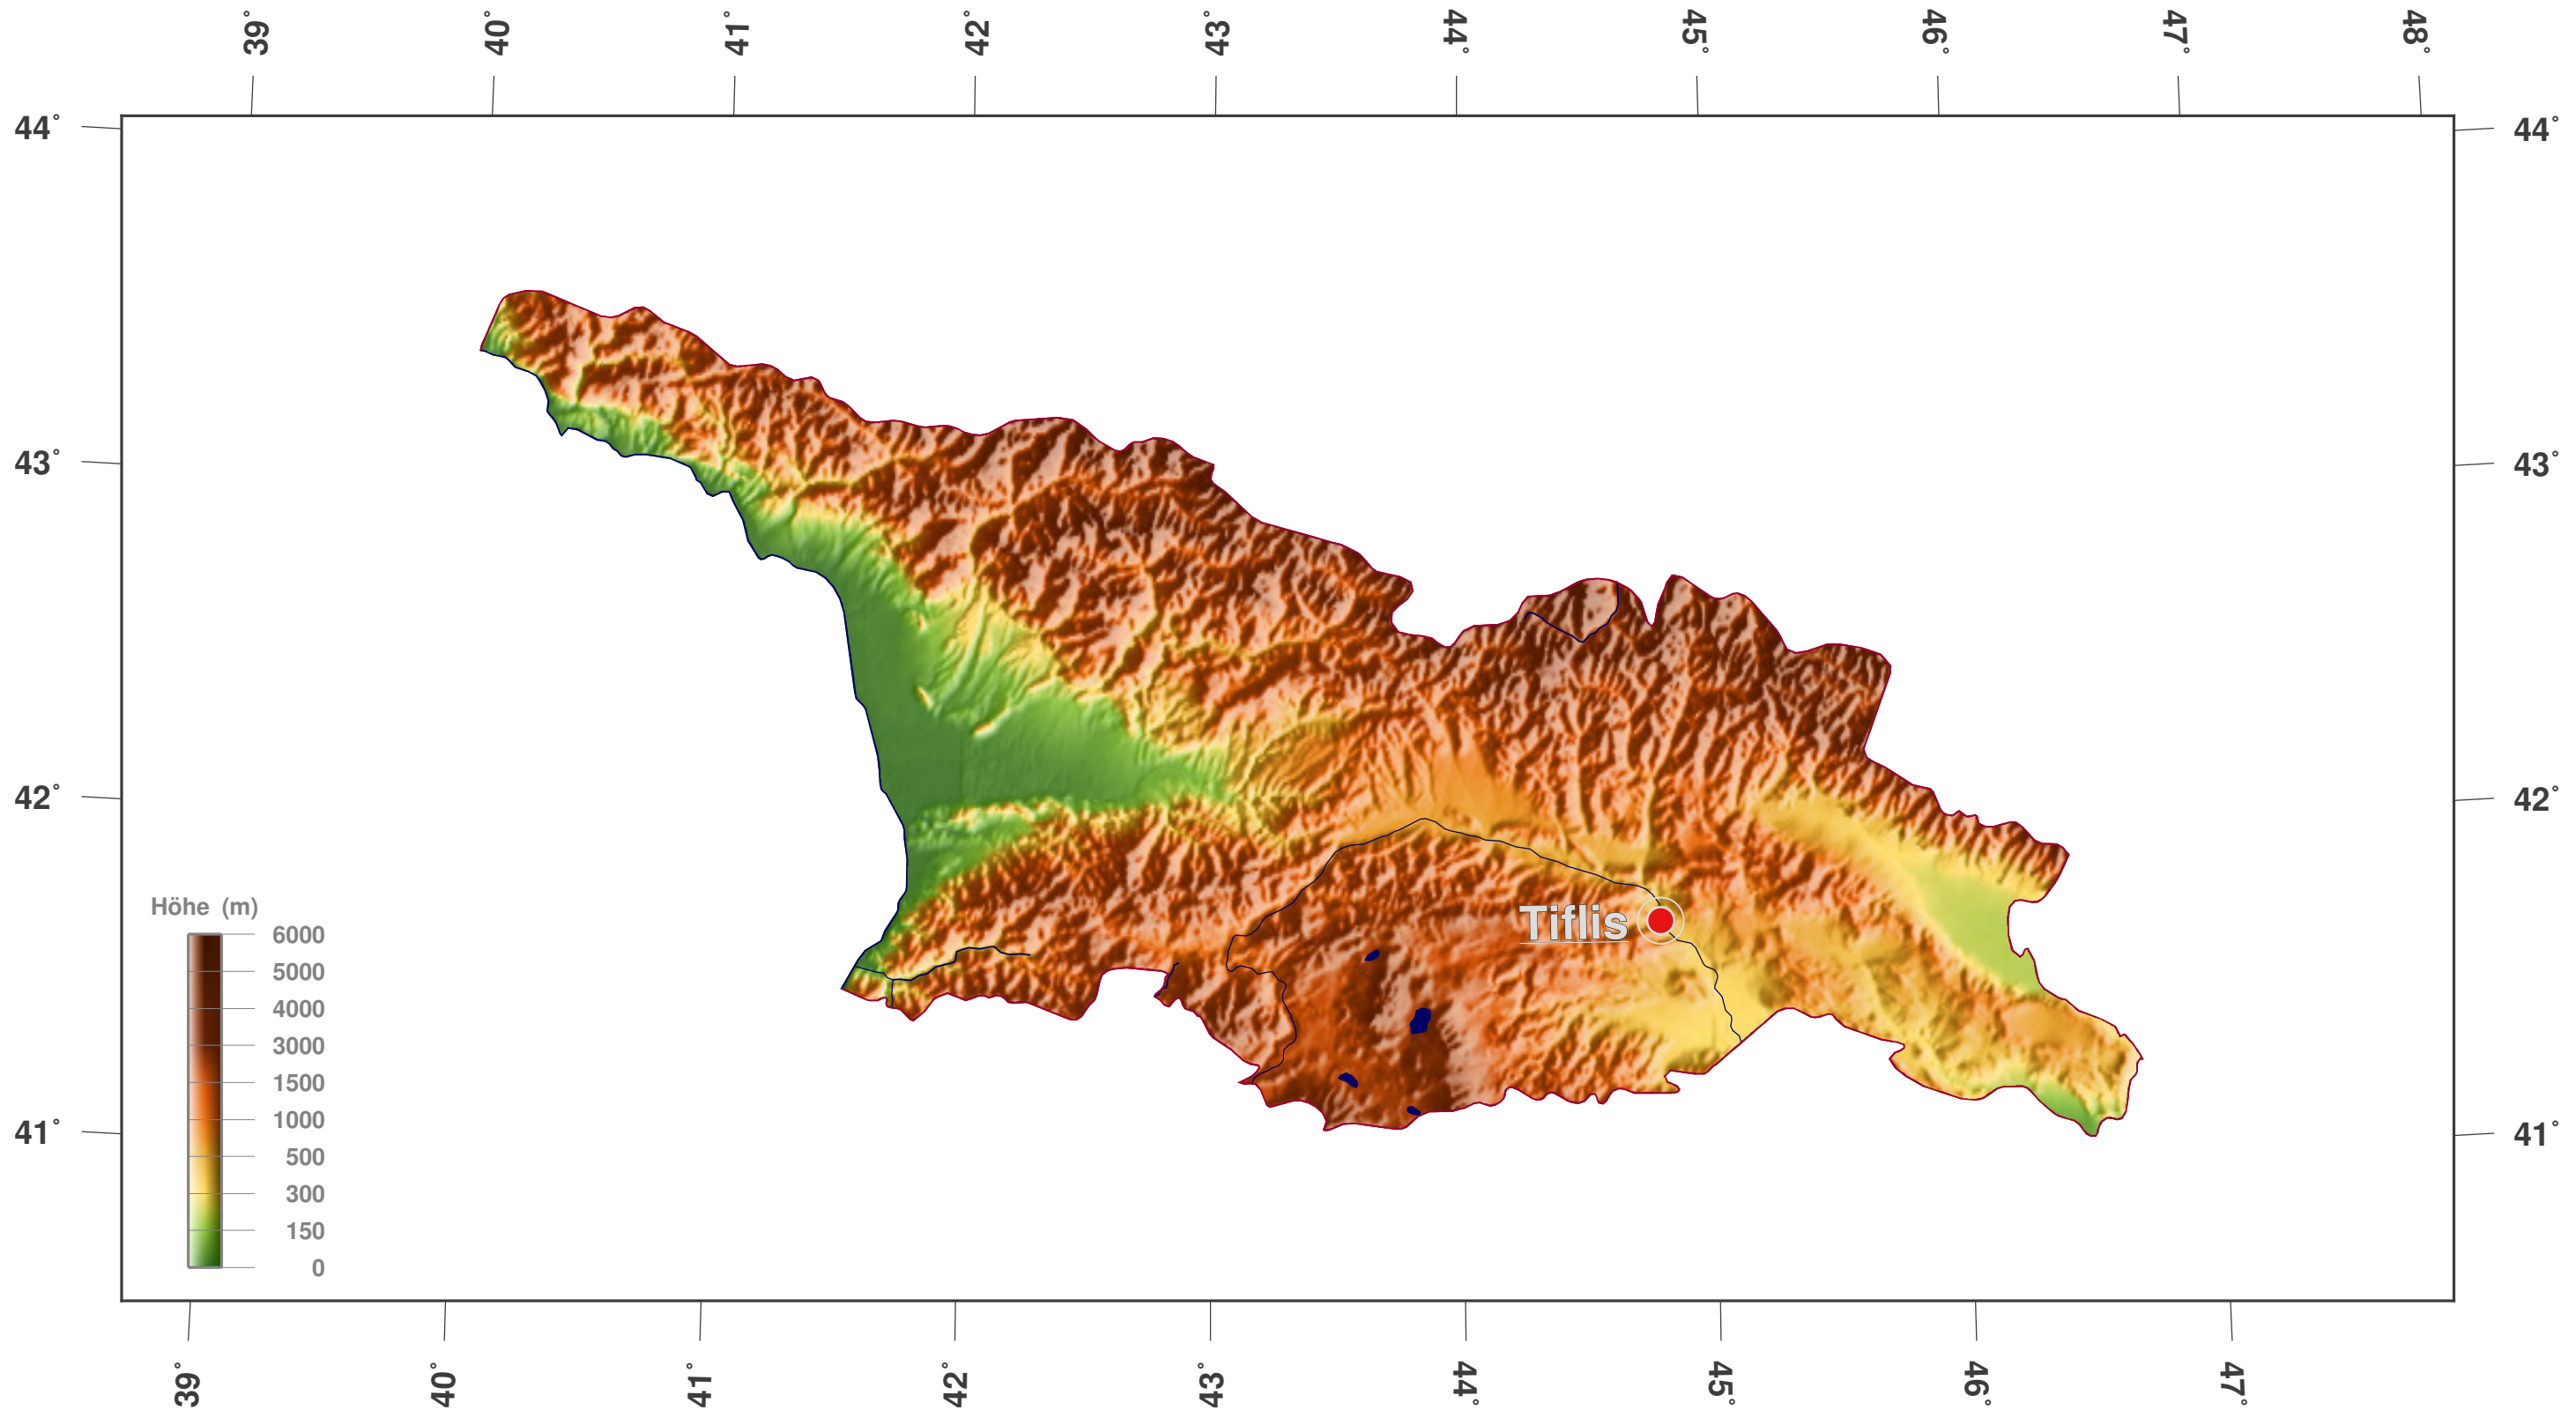

Georgien: Schattierte Höhen- u. Relief-Karte

Karten-Lizenz:

Diese Landkarte ist lizenziert unter der CC-BY-3.0 (<http://creativecommons.org/licenses/by/3.0/deed.de>). Bitte das GinkgoMaps-Projekt als Quelle zitieren und darauf verlinken (<http://www.ginkgomaps.com>).

Parameter und verwendete Daten:

Karten Projektion: Lambert (flächentreu); Zentrum: lat 42.32°; lon 43.37°; Vektordaten: Natural Earth (www.naturalearthdata.com) und GSHHG (www.soest.hawaii.edu/pwessel/gshhg); Rasterdaten: Geoware (www.geoware-online.com).