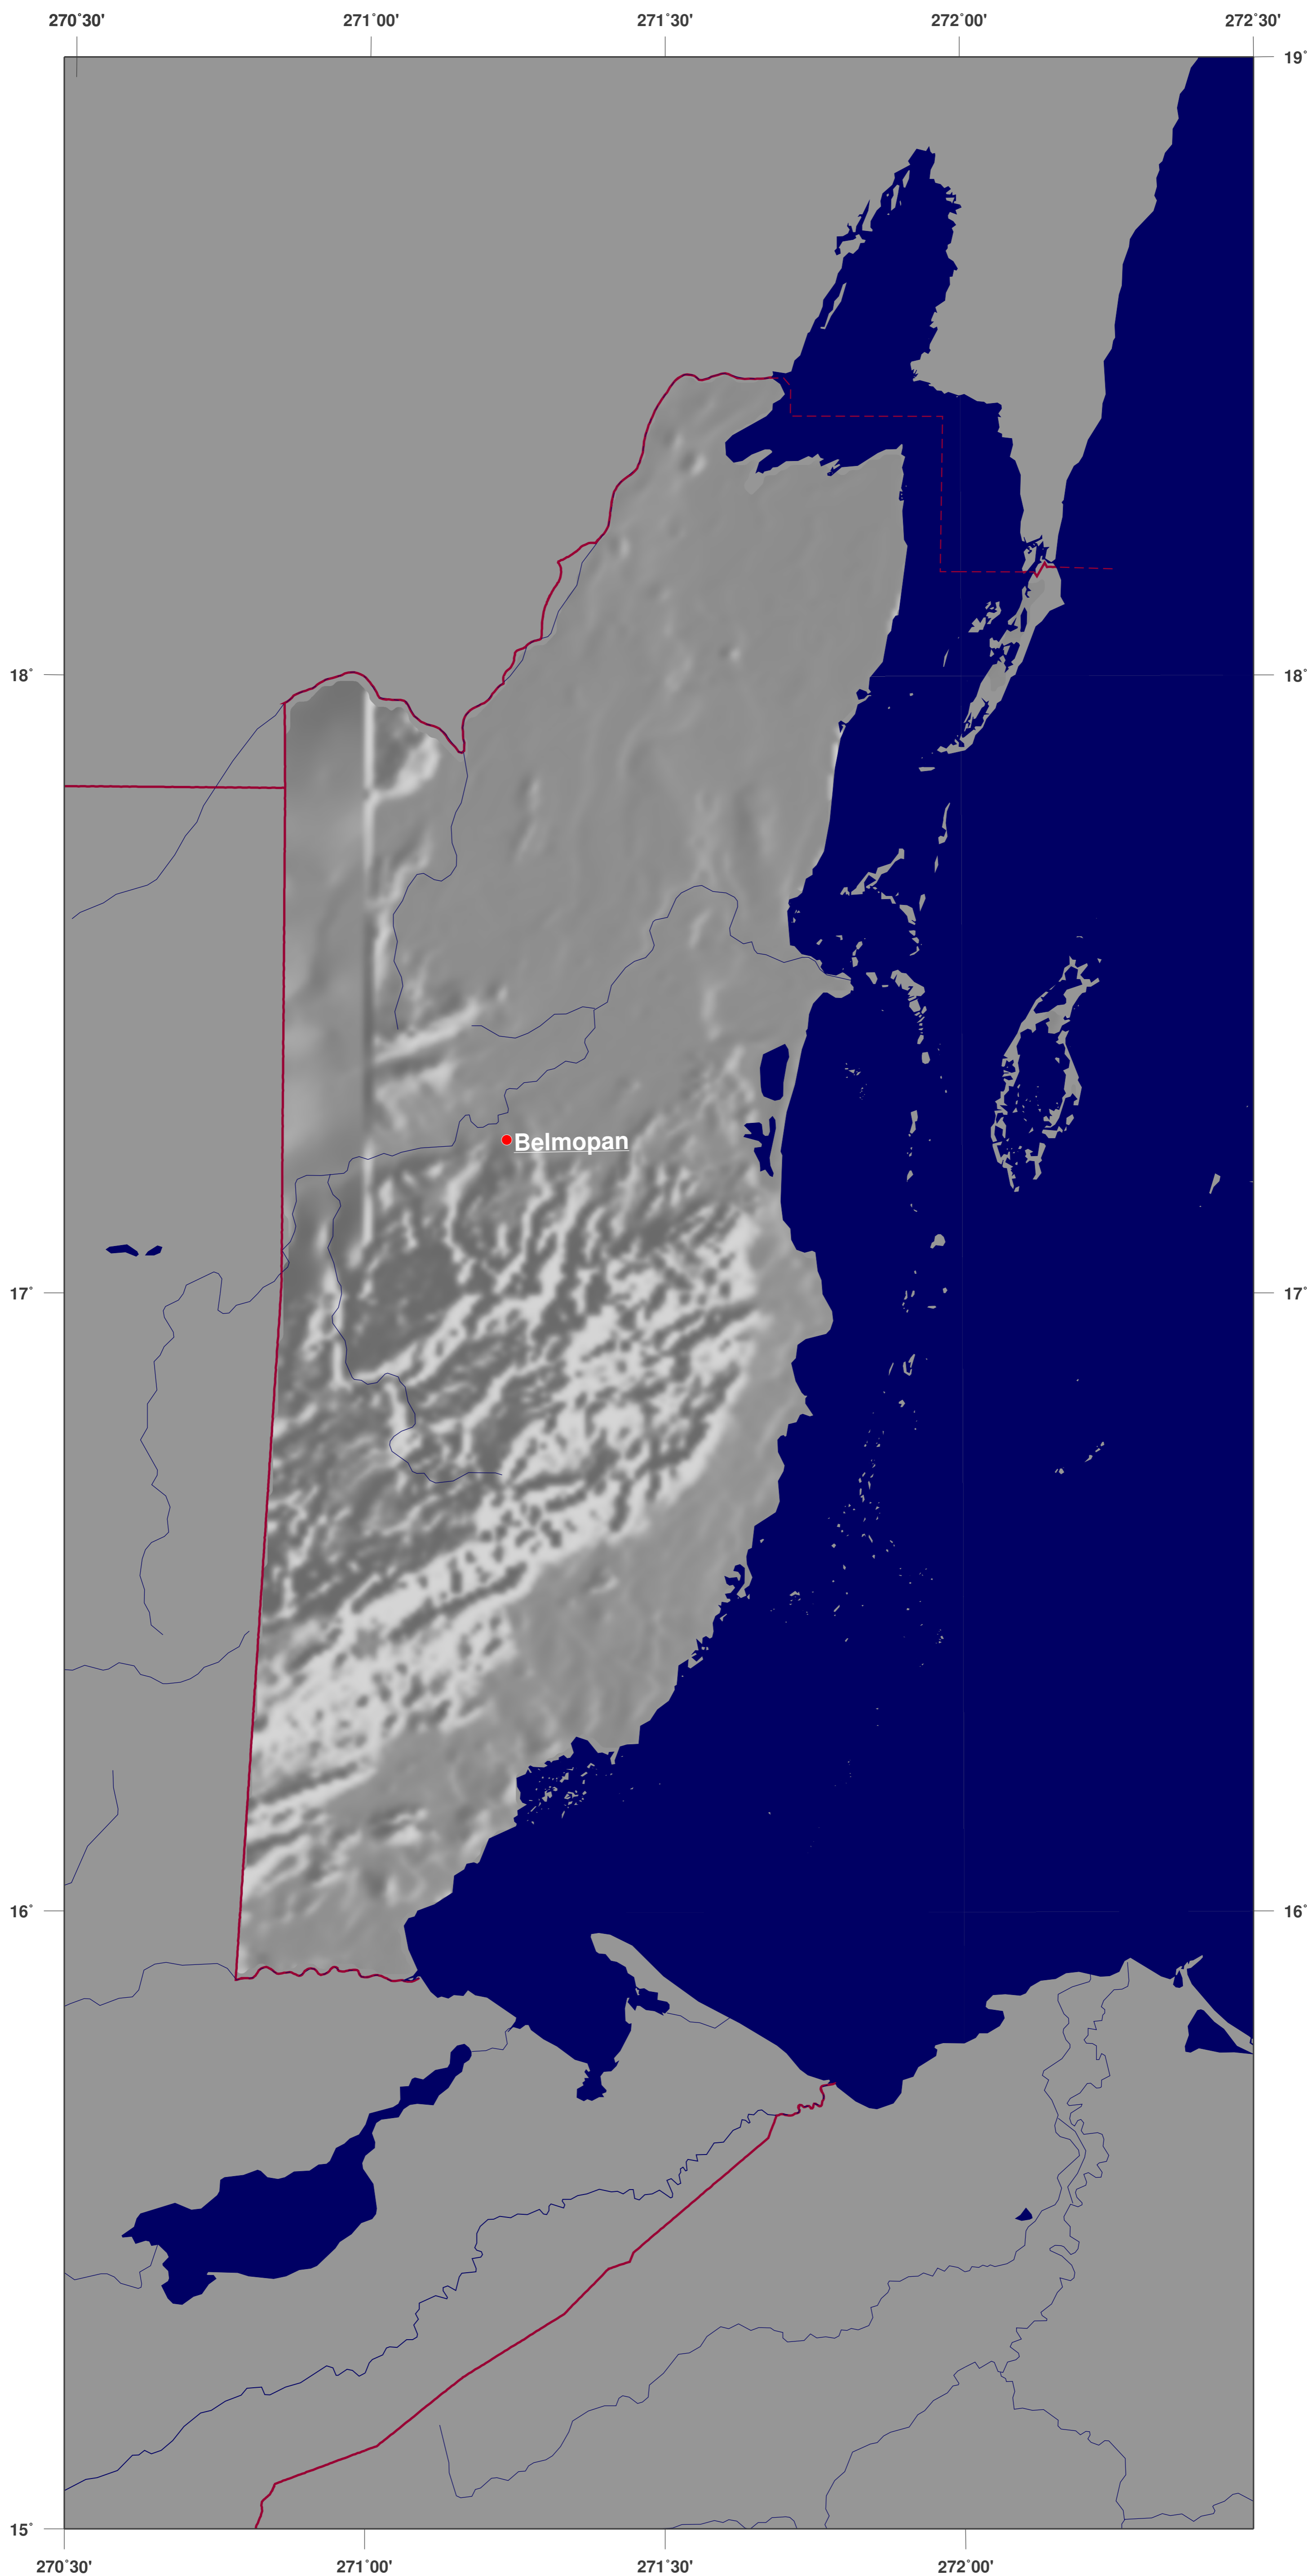

Belize: Schattierte Reliefkarte

**GINKGO
MAPS**

Karten-Lizenz:

Diese Landkarte ist lizenziert unter der Creative Commons Attribution 3.0 Licence (<http://creativecommons.org/licenses/by/3.0/>). Bitte das GinkgoMaps-Projekt als Quelle zitieren bzw. darauf verlinken (<http://www.ginkgomaps.com>).

Parameter und verwendete Daten:

Karten Projektion: Lambert (flächentreu); Zentrum: lat 17.19°; lon -88.5°; Vektordaten: GSHHS und politische Ländergrenzen aus GMT (gmt.soest.hawaii.edu); Rasterdaten: 30sec DTM-Kombination von GTOPO30, ICBAO, TOPO6.2 und ETOPO5 hergestellt von Geoware (<http://www.geoware-online.com>)