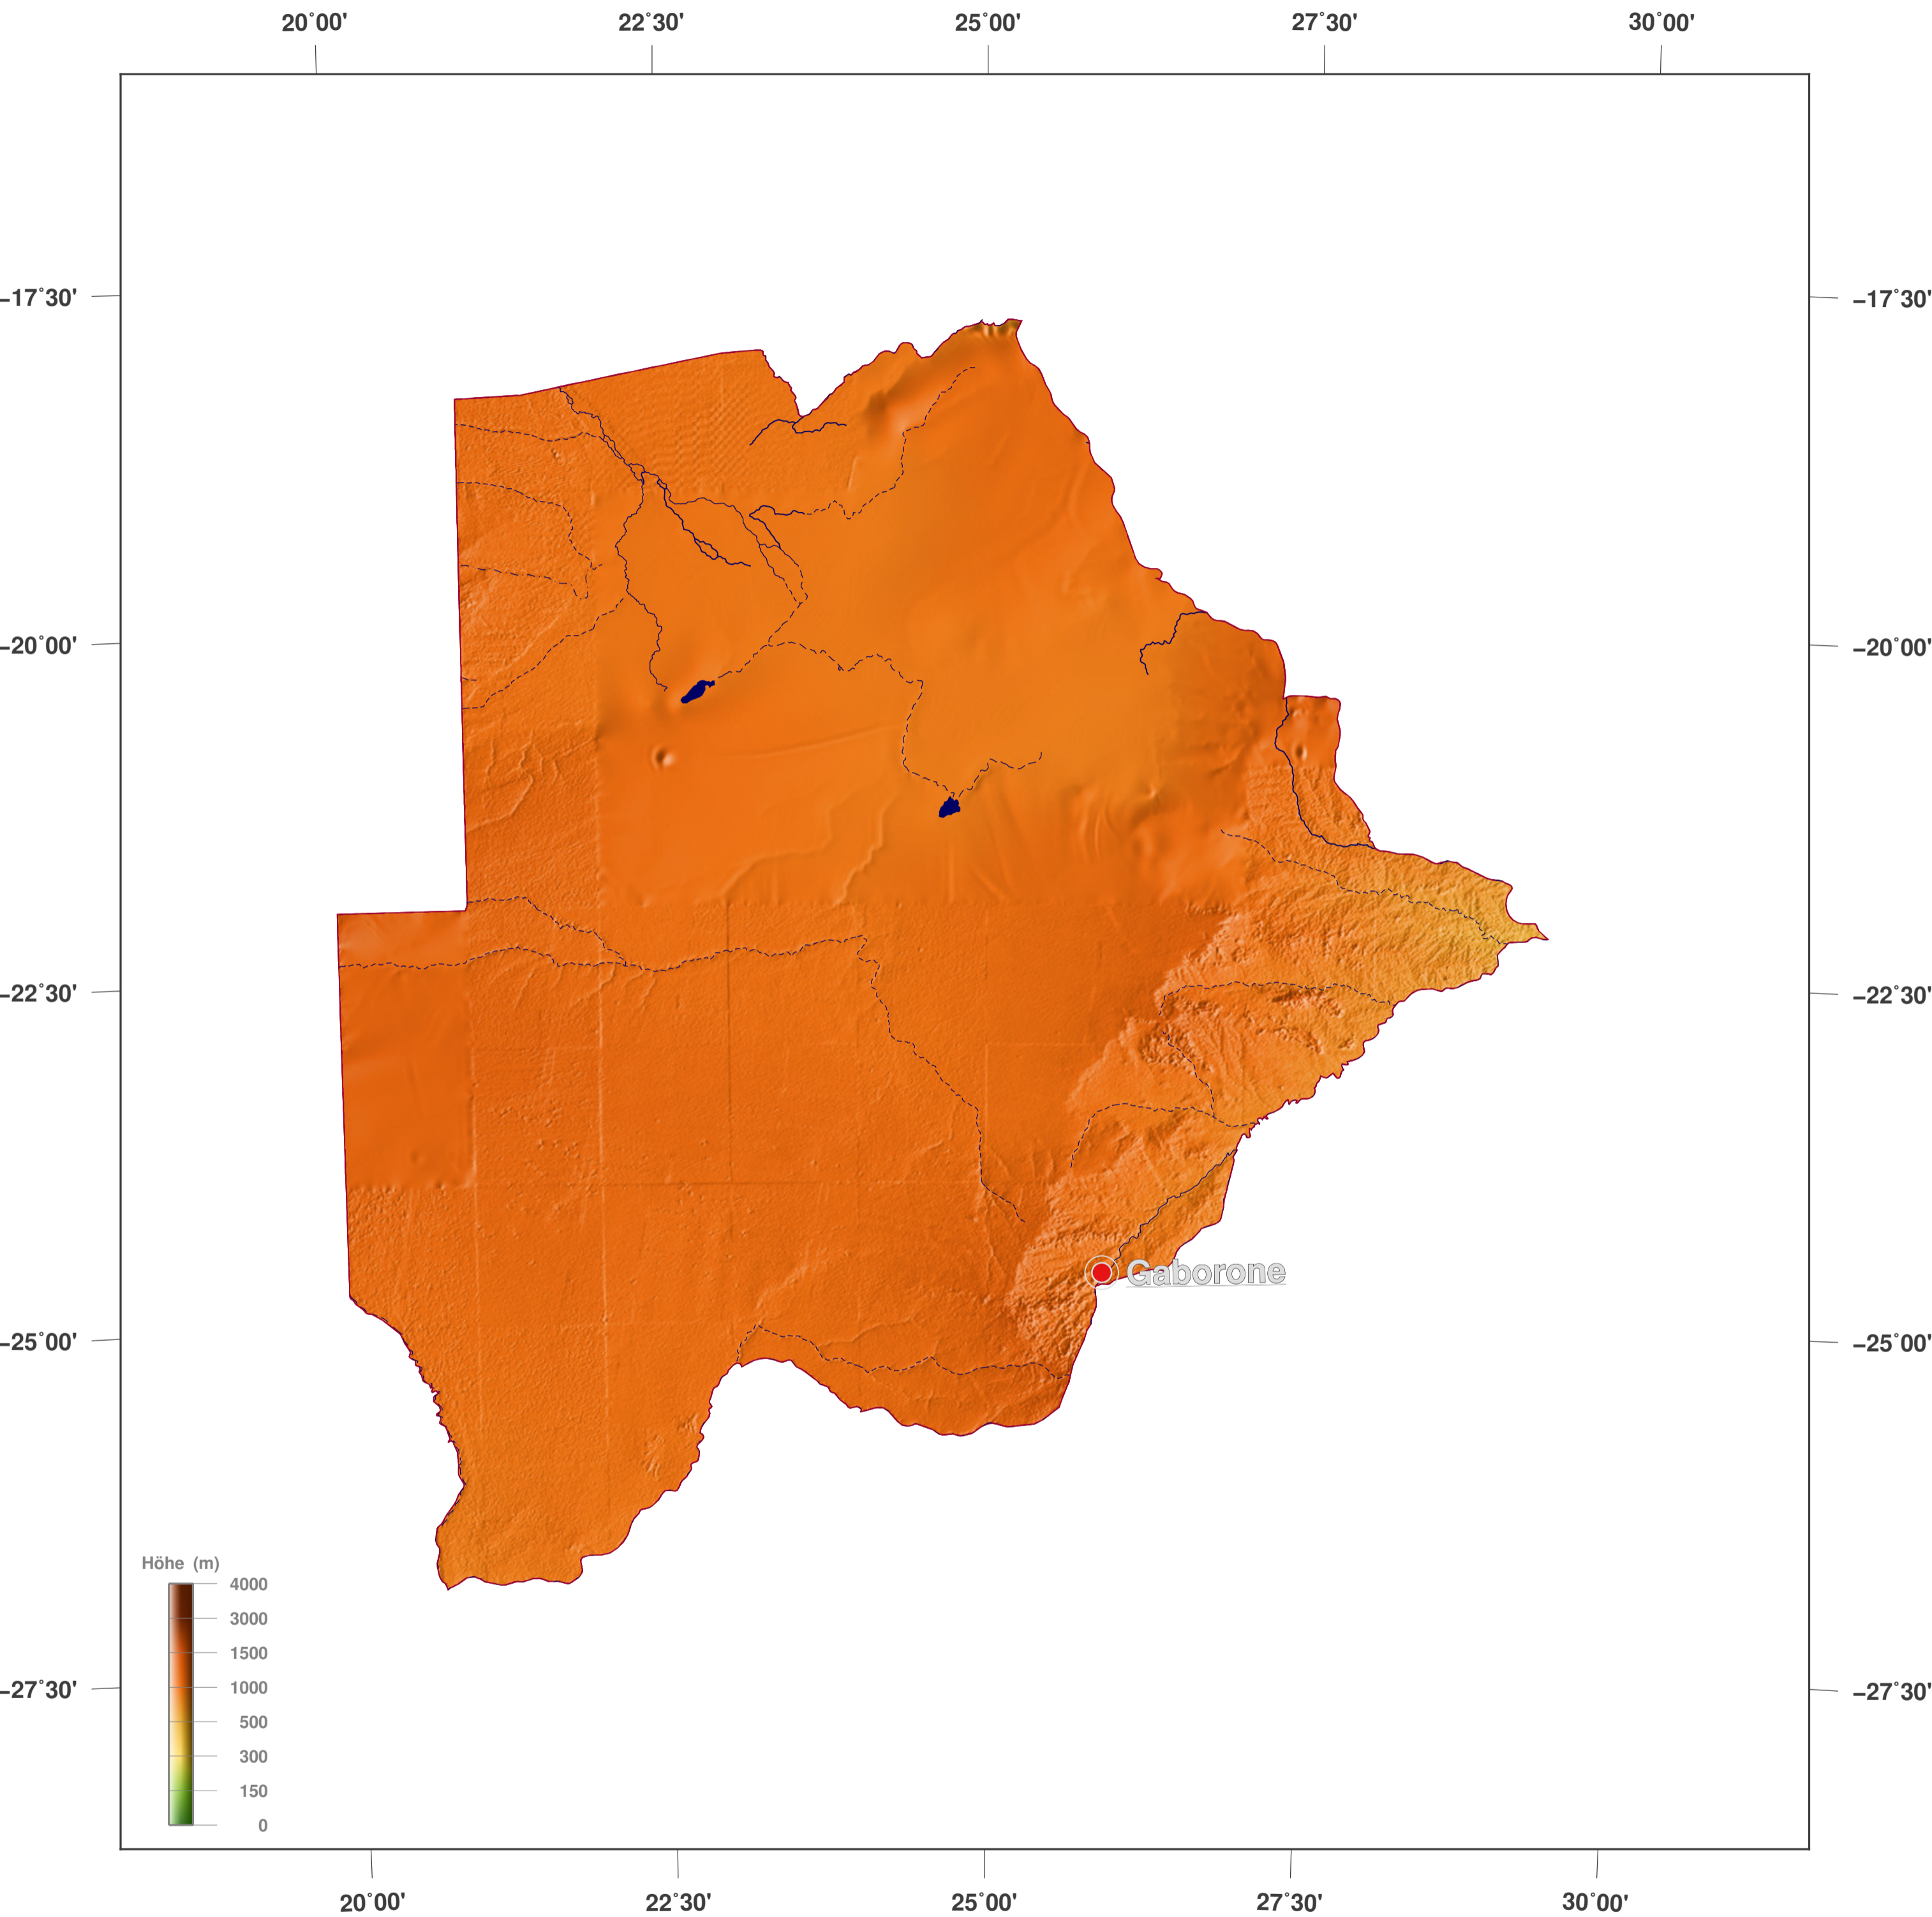

Botswana: Schattierte Höhen- u. Relief-Karte

Karten-Lizenz:

Diese Landkarte ist lizenziert unter der CC-BY-3.0 (<http://creativecommons.org/licenses/by/3.0/deed.de>). Bitte das GinkgoMaps-Projekt als Quelle zitieren und darauf verlinken (<http://www.ginkgomaps.com>).

Parameter und verwendete Daten:

Karten Projektion: Lambert (flächentreu); Zentrum: lat -22.34°; lon 24.68°; Vektordaten: Natural Earth (www.naturalearthdata.com) und GSHHG (www.soest.hawaii.edu/pwessel/gshhg); Rasterdaten: Geoware (www.geoware-online.com).