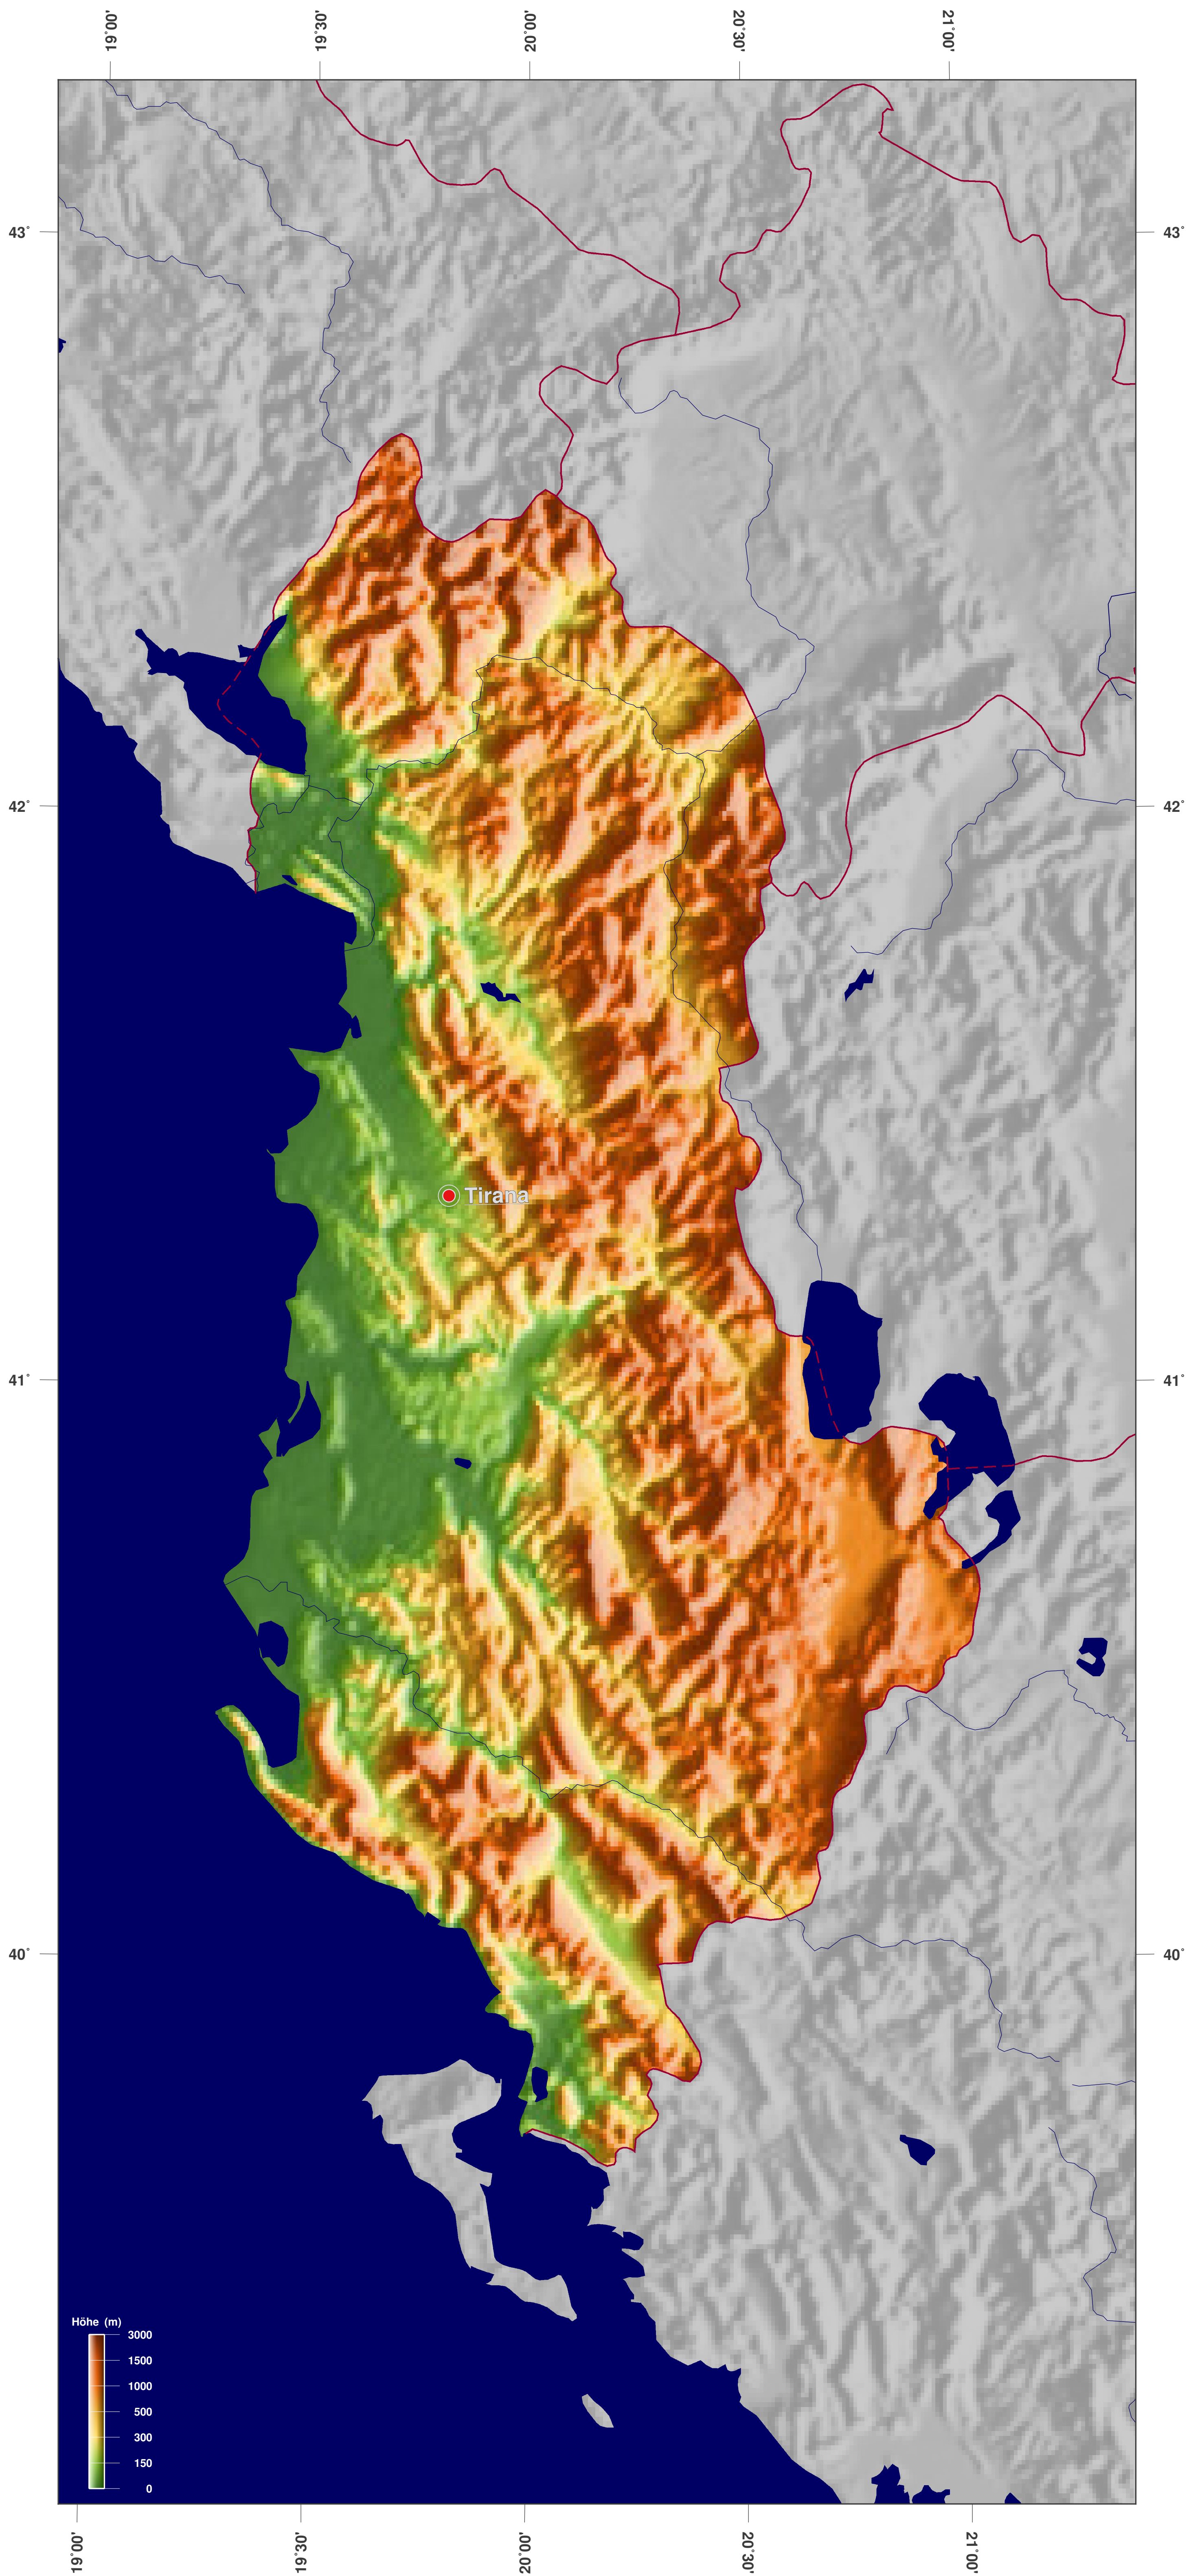

Albanien: Schattierte Höhen- u. Relief-Karte

Karten-Lizenz:

Diese Landkarte ist lizenziert unter der CC-BY-3.0 (<http://creativecommons.org/licenses/by/3.0/deed.de>). Bitte das GinkgoMaps-Projekt als Quelle zitieren und darauf verlinken (<http://www.ginkgomaps.com>).

Parameter und verwendete Daten:

Karten Projektion: Lambert (flächentreu); Zentrum: lat 41.16°; lon 20.18°; Vektordaten: Natural Earth (www.naturalearthdata.com) und GSHHG (www.soest.hawaii.edu/pwessel/gshhg); Rasterdaten: Geoware (www.geoware-online.com).