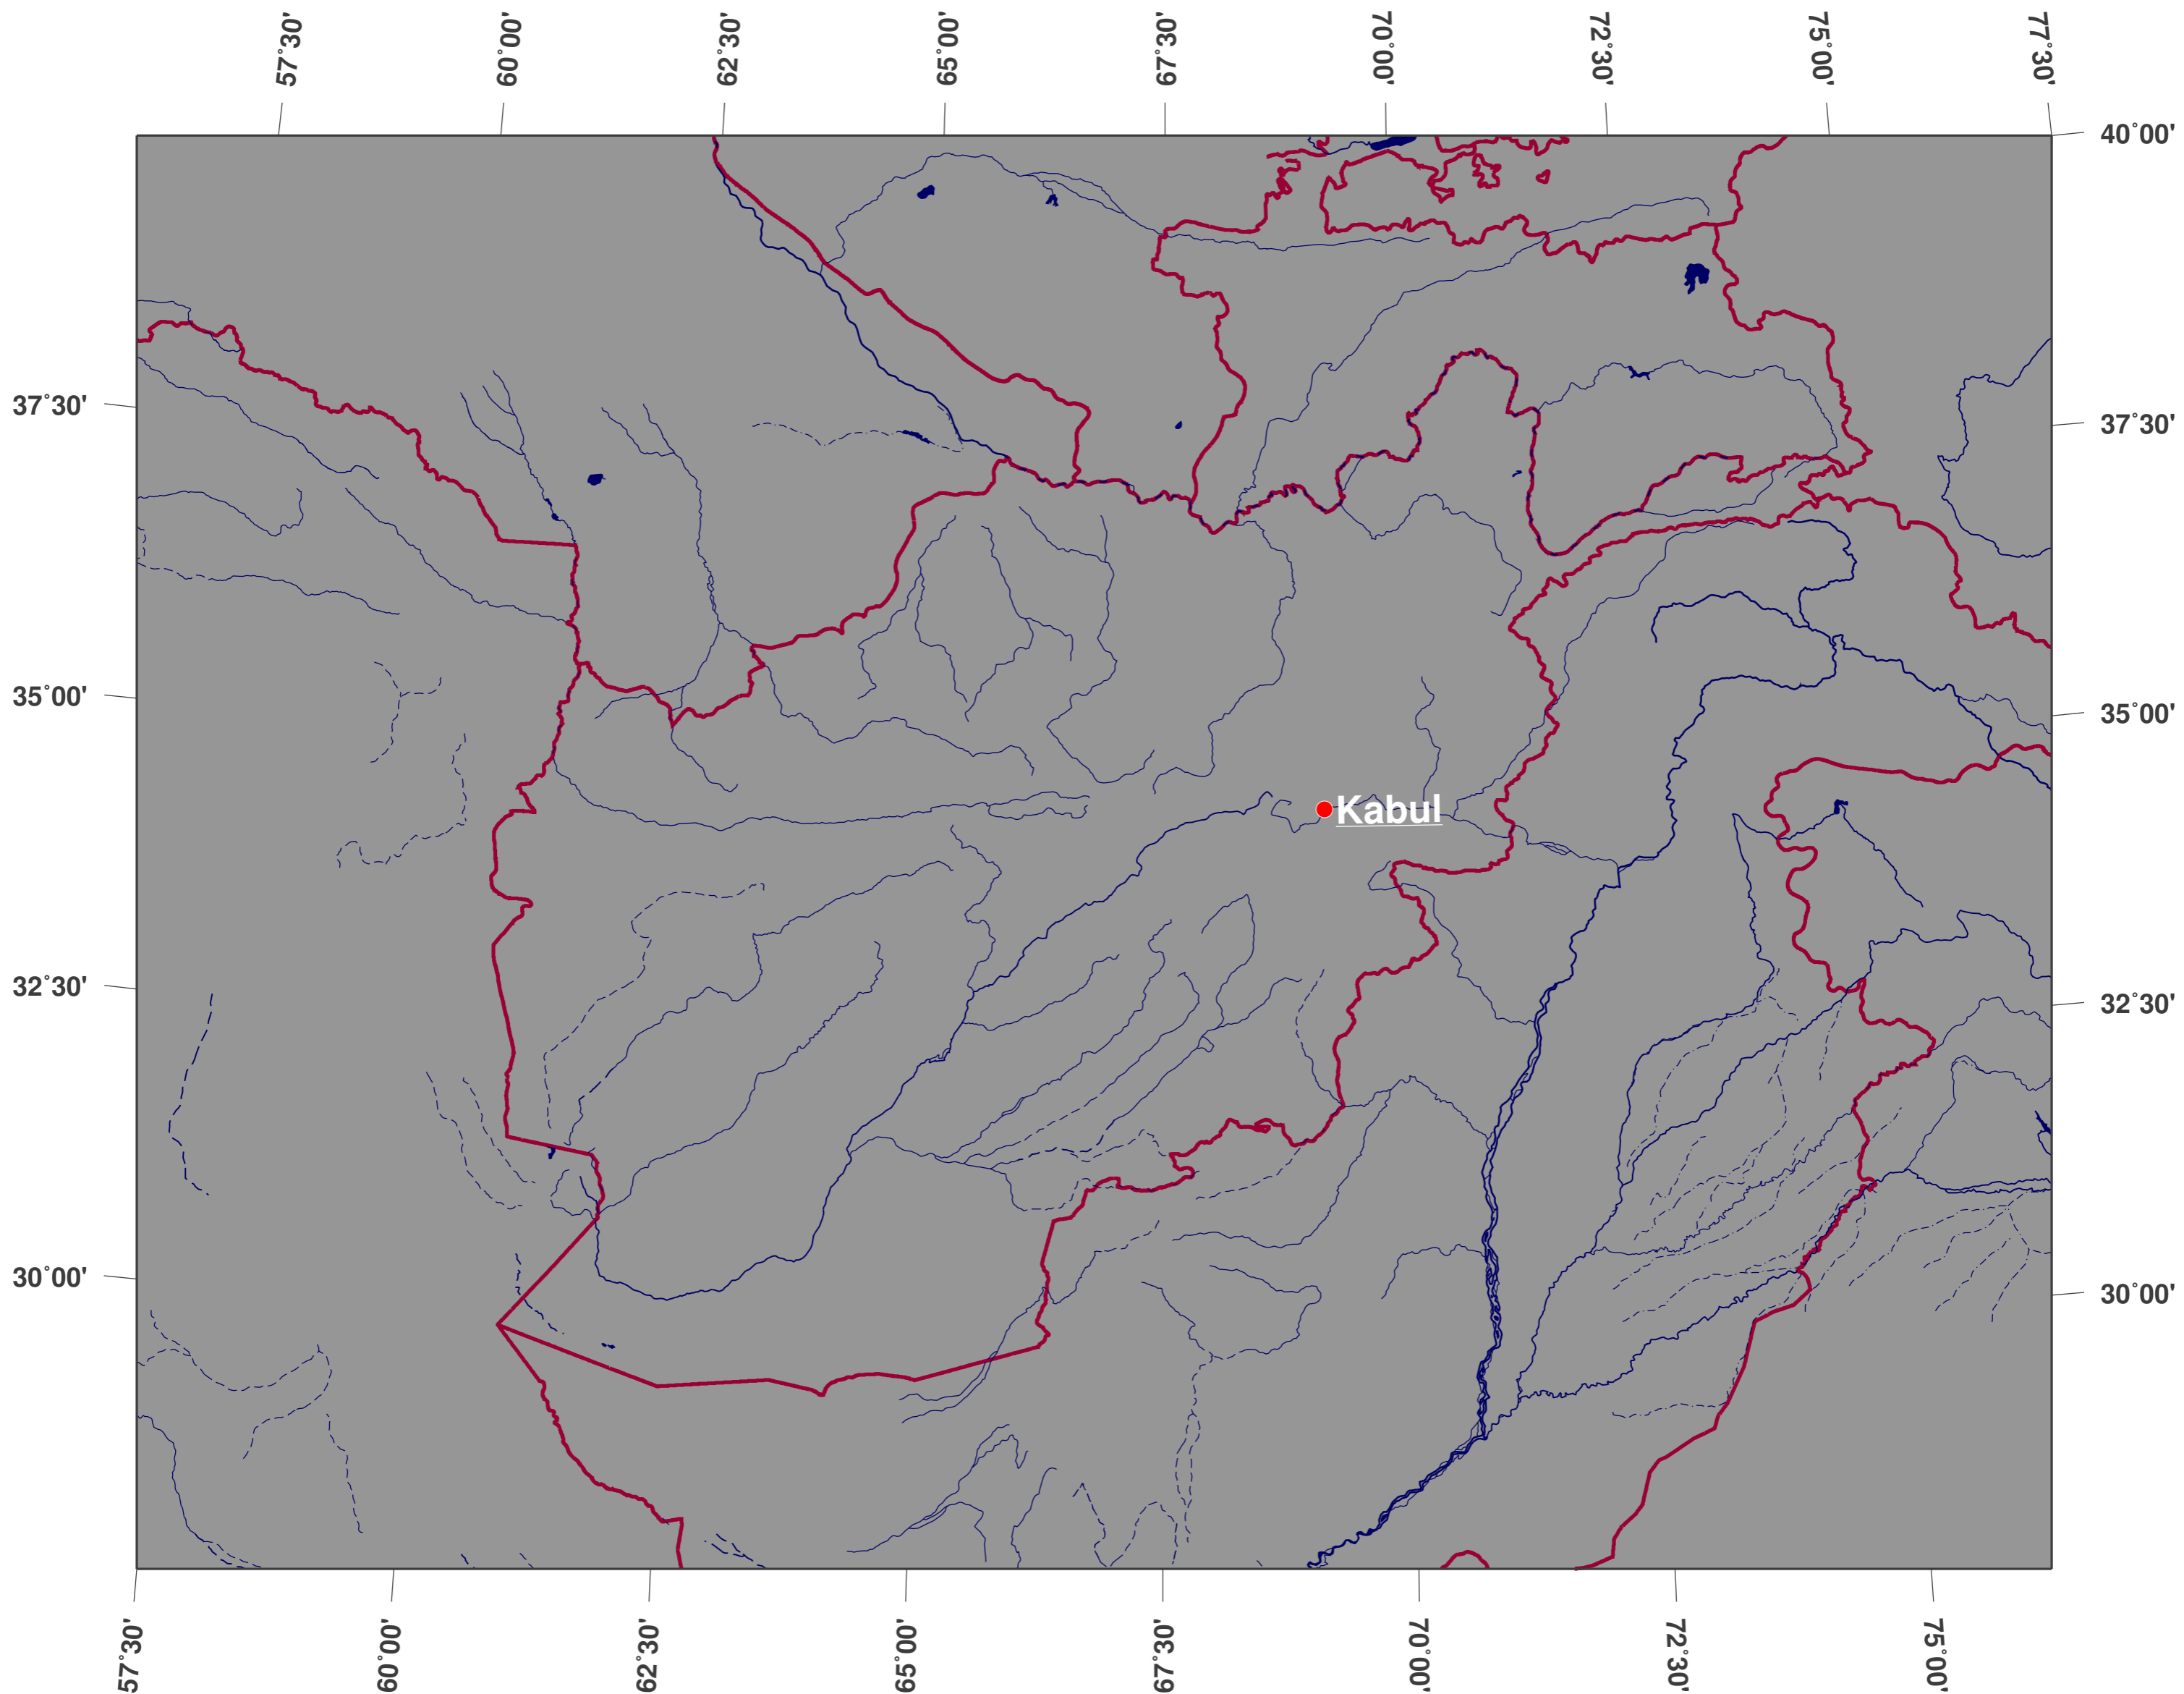

Afrika: Schattierte Relief-Karte

**GINKGO
MAPS**

Karten-Lizenz:

Diese Landkarte ist lizenziert unter der Creative Commons Attribution 3.0 Licence (<http://creativecommons.org/licenses/by/3.0/>). Bitte das GinkgoMaps-Projekt als Quelle zitieren bzw. darauf verlinken (<http://www.ginkgomaps.com>).

Parameter und verwendete Daten:

Karten Projektion: Lambert (flächentreu); Zentrum: lat 33.930445°; lon 67.6789455°; Vektordaten: GSHHS und politische Ländergrenzen aus GMT (gmt.soest.hawaii.edu); Rasterdaten: 30sec DTM-Kombination von GTOPO30, ICBAO, TOPO6.2 und ETOPO5 hergestellt von Geoware (<http://www.geoware-online.com>)